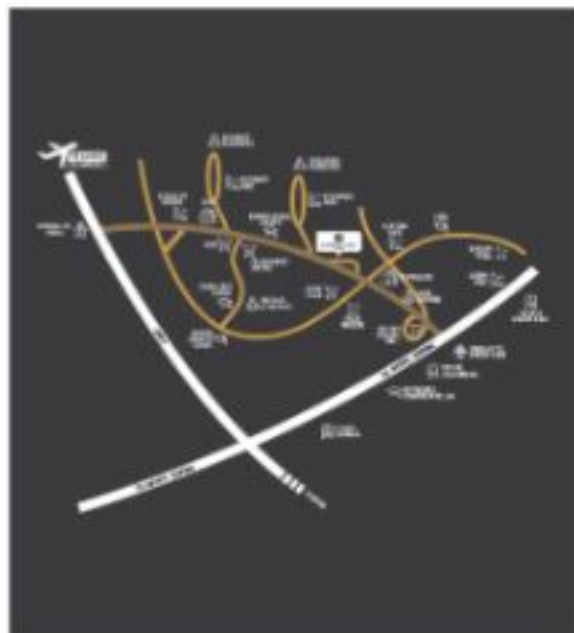

DHARMAWANGSA
home

GERBANG DHARMAWANGSA

Melanjutkan premium di **DHARMAWANGSA** Home, dalam lingkungan yang nyaman dan asri di sekitar bukitnya. Dharmawangsa menghadirkan kualitas hidup terbaik yang berwujud dari atmosfer yang di antara lain akan menghadirkan panorama kemegahan dan semarak.