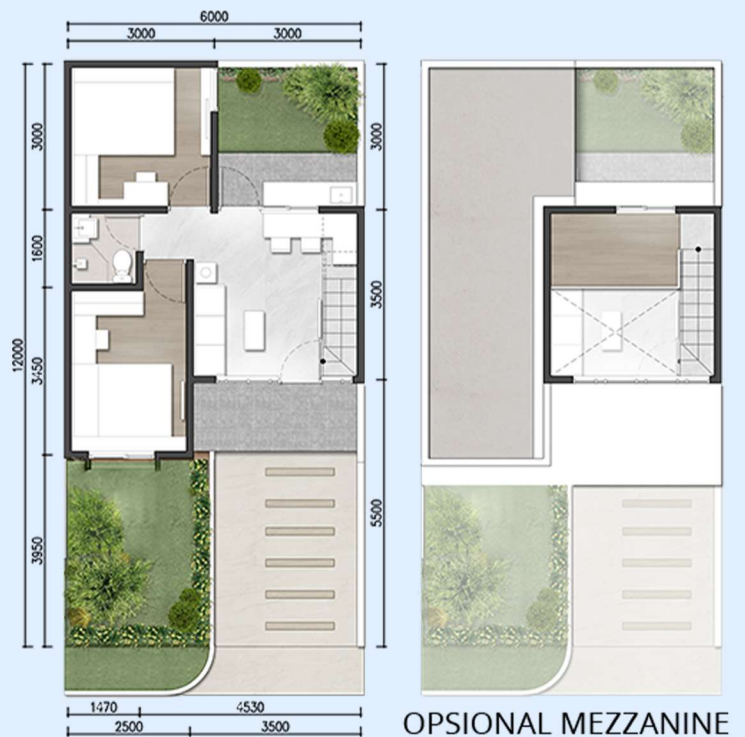

SERPONG GARDEN VILLAGE

Hunian Asri Idaman Keluarga

ALEXANDRA

LB: 30 m² LT: 60 m²

LAURENT

LB: 36 m² LT: 72 m²

2 1 1

2 1 1

IRIS

LB: 30 m² LT: 60 m²

CATTLEYA

LB: 30 m² LT: 60 m²

2 1 1

2 1 1

**NIKMATI
KEMUDAHAN
AKSES**

5 MNT
Stasiun Parung Panjang
Pasar Modern
Fasilitas Kesehatan