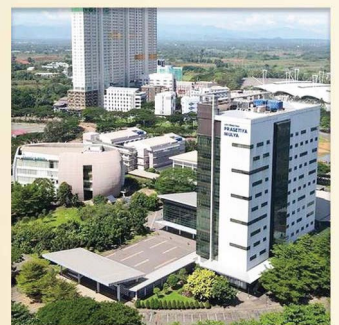

► Children Playground

5 menit
STASIUN CISAUK &
PASAR MODERN

8 menit
AEON MALL

8 menit
TOL SERBARAJA

8 menit
UNIVERSITAS
PRASETIYA MULYA
& ATMA JAYA

**Serpong Garden 3
Marketing Gallery**

Jl. Lingkar Selatan, Suradita,
Kec. Cisauk, Kab. Tangerang,
Banten