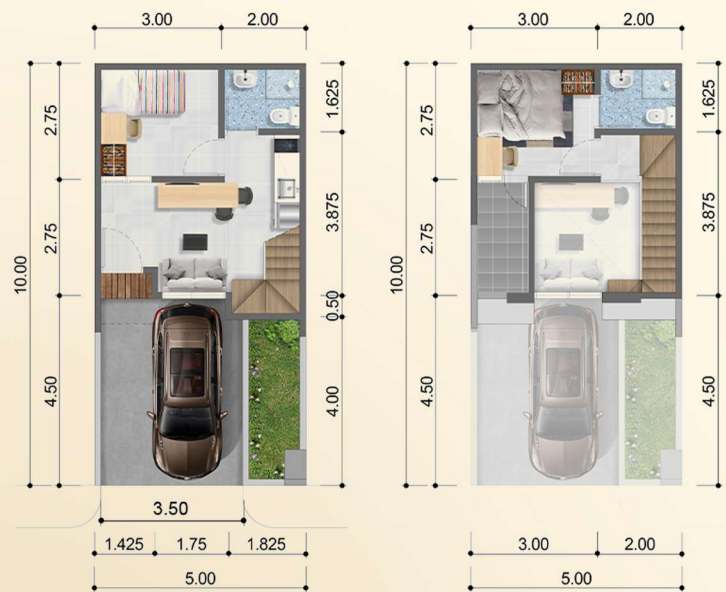

VOLGA

OKA

LB: 30 m² LT: 50 m²

VALDAI

LB: 42 m² LT: 50 m²

Lantai 1

Lantai Mezzanine

FREE

Lantai 1

Lantai 2

2 1 1

2 2 1

SOCHI

LB: 46 m² LT: 60 m²

Lantai 1

Lantai 2

SAMARA

LB: 50 m² LT: 60 m²

Lantai 1

Lantai 2

2 2 1

2 2 1 1

KAZAN

LB: 54 m² LT: 72 m²

BELARUS

LB: 90 m² LT: 98 m²

Lantai 1

Lantai 2

Lantai 1

Lantai 2

3 2 1

3 3 2