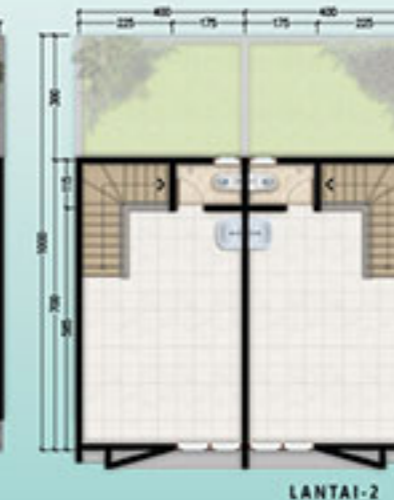

Site Plan

3,3 Ha Total Area | **Exclusive 250 Units** | **Private Facilities**

- 01 Gerbang Utama
- 02 Marketing Office
- 03 Commercial Area
- 04 Club House
- 05 Swimming Pool
- 06 Children Playground
- 07 Rumah Contoh
- 08 Jogging Track
- 09 Mushola
- 10 Outdoor Gym

PENGEMBANGAN

Tipe 32/102 (Hoek)

Ruko 2 Lantai
21 Unit Ruko Eksklusif

Tipe 32/60

Tipe 32/70

Tipe 32/66

Tipe 44/66

Tipe 44/102 (Hoek)

Tipe Ruko 54/40

Tipe Ruko 65/50