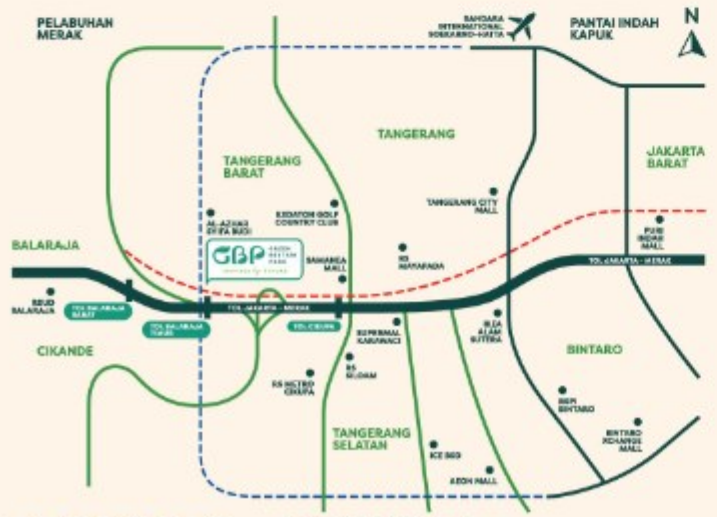

Town Center & Club House

Hanya selangkah menuju
Town Center & Club House

Future Development Serpong-Balaraja - Airport Toll
Future Development MRT Balaraja-Cikarang

Lokasi Strategis

- 1 Menit dari exit tol Balaraja
- 10 Menit dari tol Tangerang
- 25 Menit dari Puri Indah
- 40 Menit menuju Bandara Internasional Soekarno-Hatta

Kunjungi Marketing Gallery Green Bestari Park

Scan QR berikut >>>

DISCLAIMER: While every reasonable care has been taken in the preparation of this project information, the developer and its agent cannot be held responsible for any inaccuracies. All statements are believed to be correct but should not be regarded as statement or representation of fact. Rendering and illustrations are artist's impressions for presentation purpose only, and cannot be regarded as representation of fact. All information, specifications, renderings, visual representations and plans, are subject to change as may be required by the Developer and/or the relevant authorities.