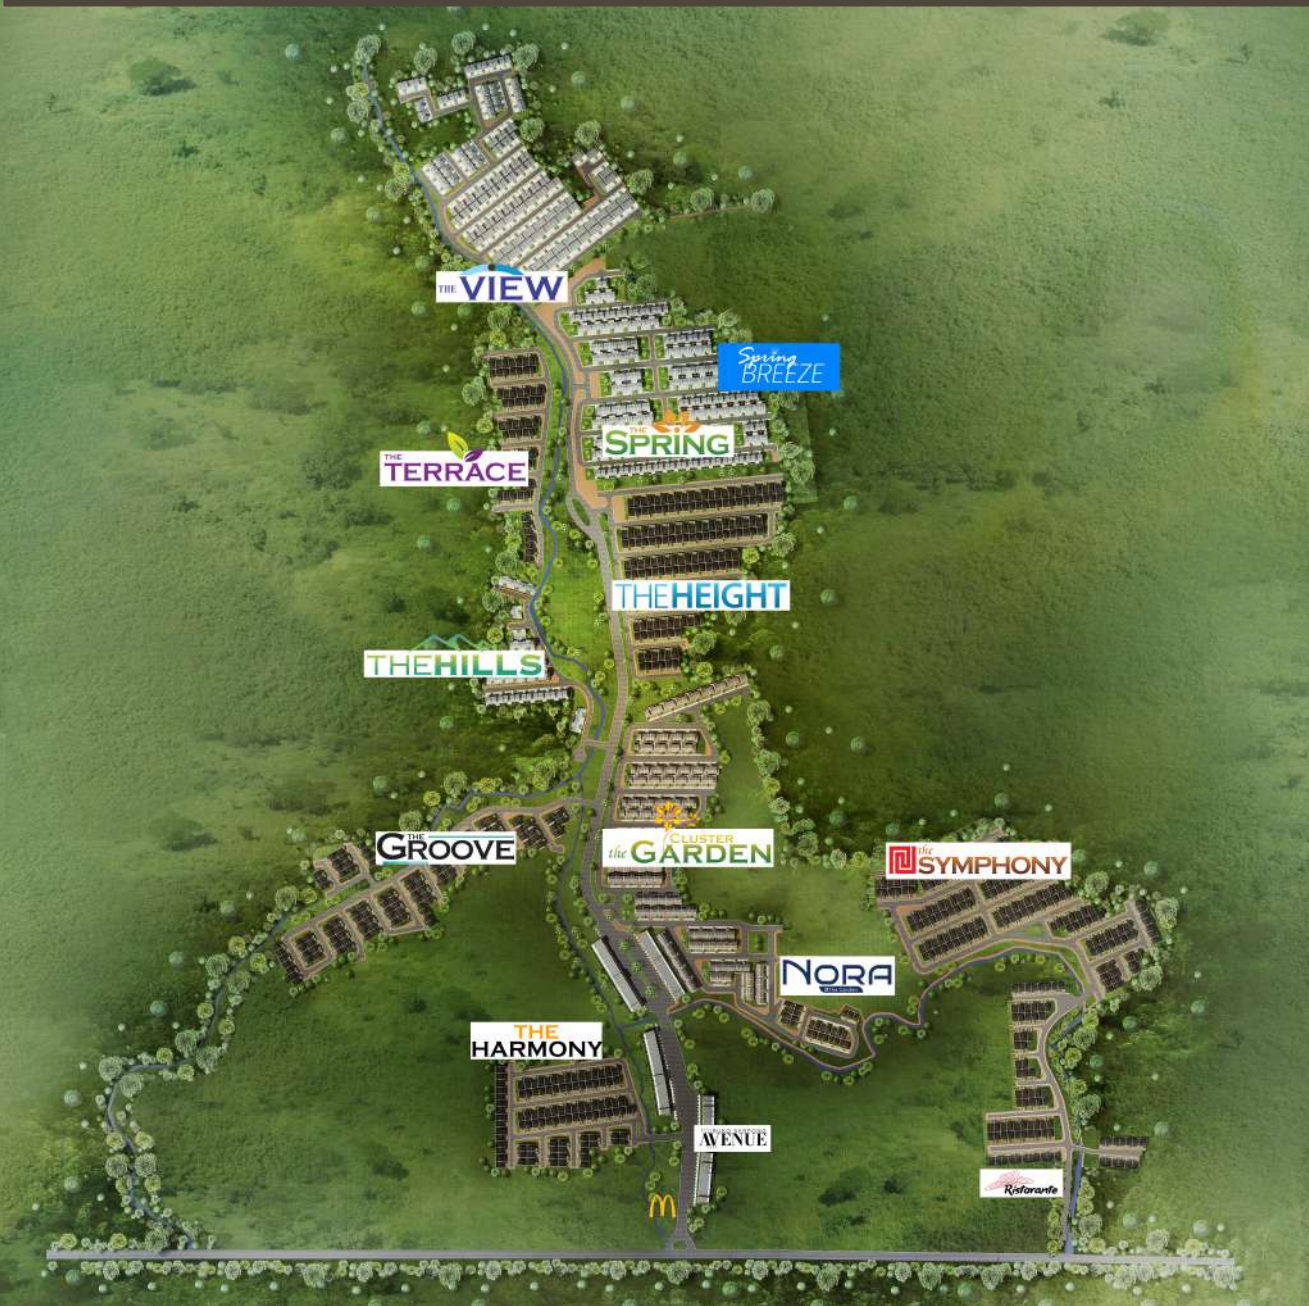

ACCESS

5 KM Exit Tol Serpong

10 Menit Ke Sta. Rawa Buntu

Stasiun MRT Babakan**
**Dalam Perencanaan

BLOKPLAN

35^{ha}
Of Land Development

2013
Start Development

7
Cluster

RS. Hermina

RS. Permata Pamulang

RSU. Tangerang Selatan

Entertainment

Lotte Grosir Serpong

Pamulang Square

Teras Kota

AEON Mall