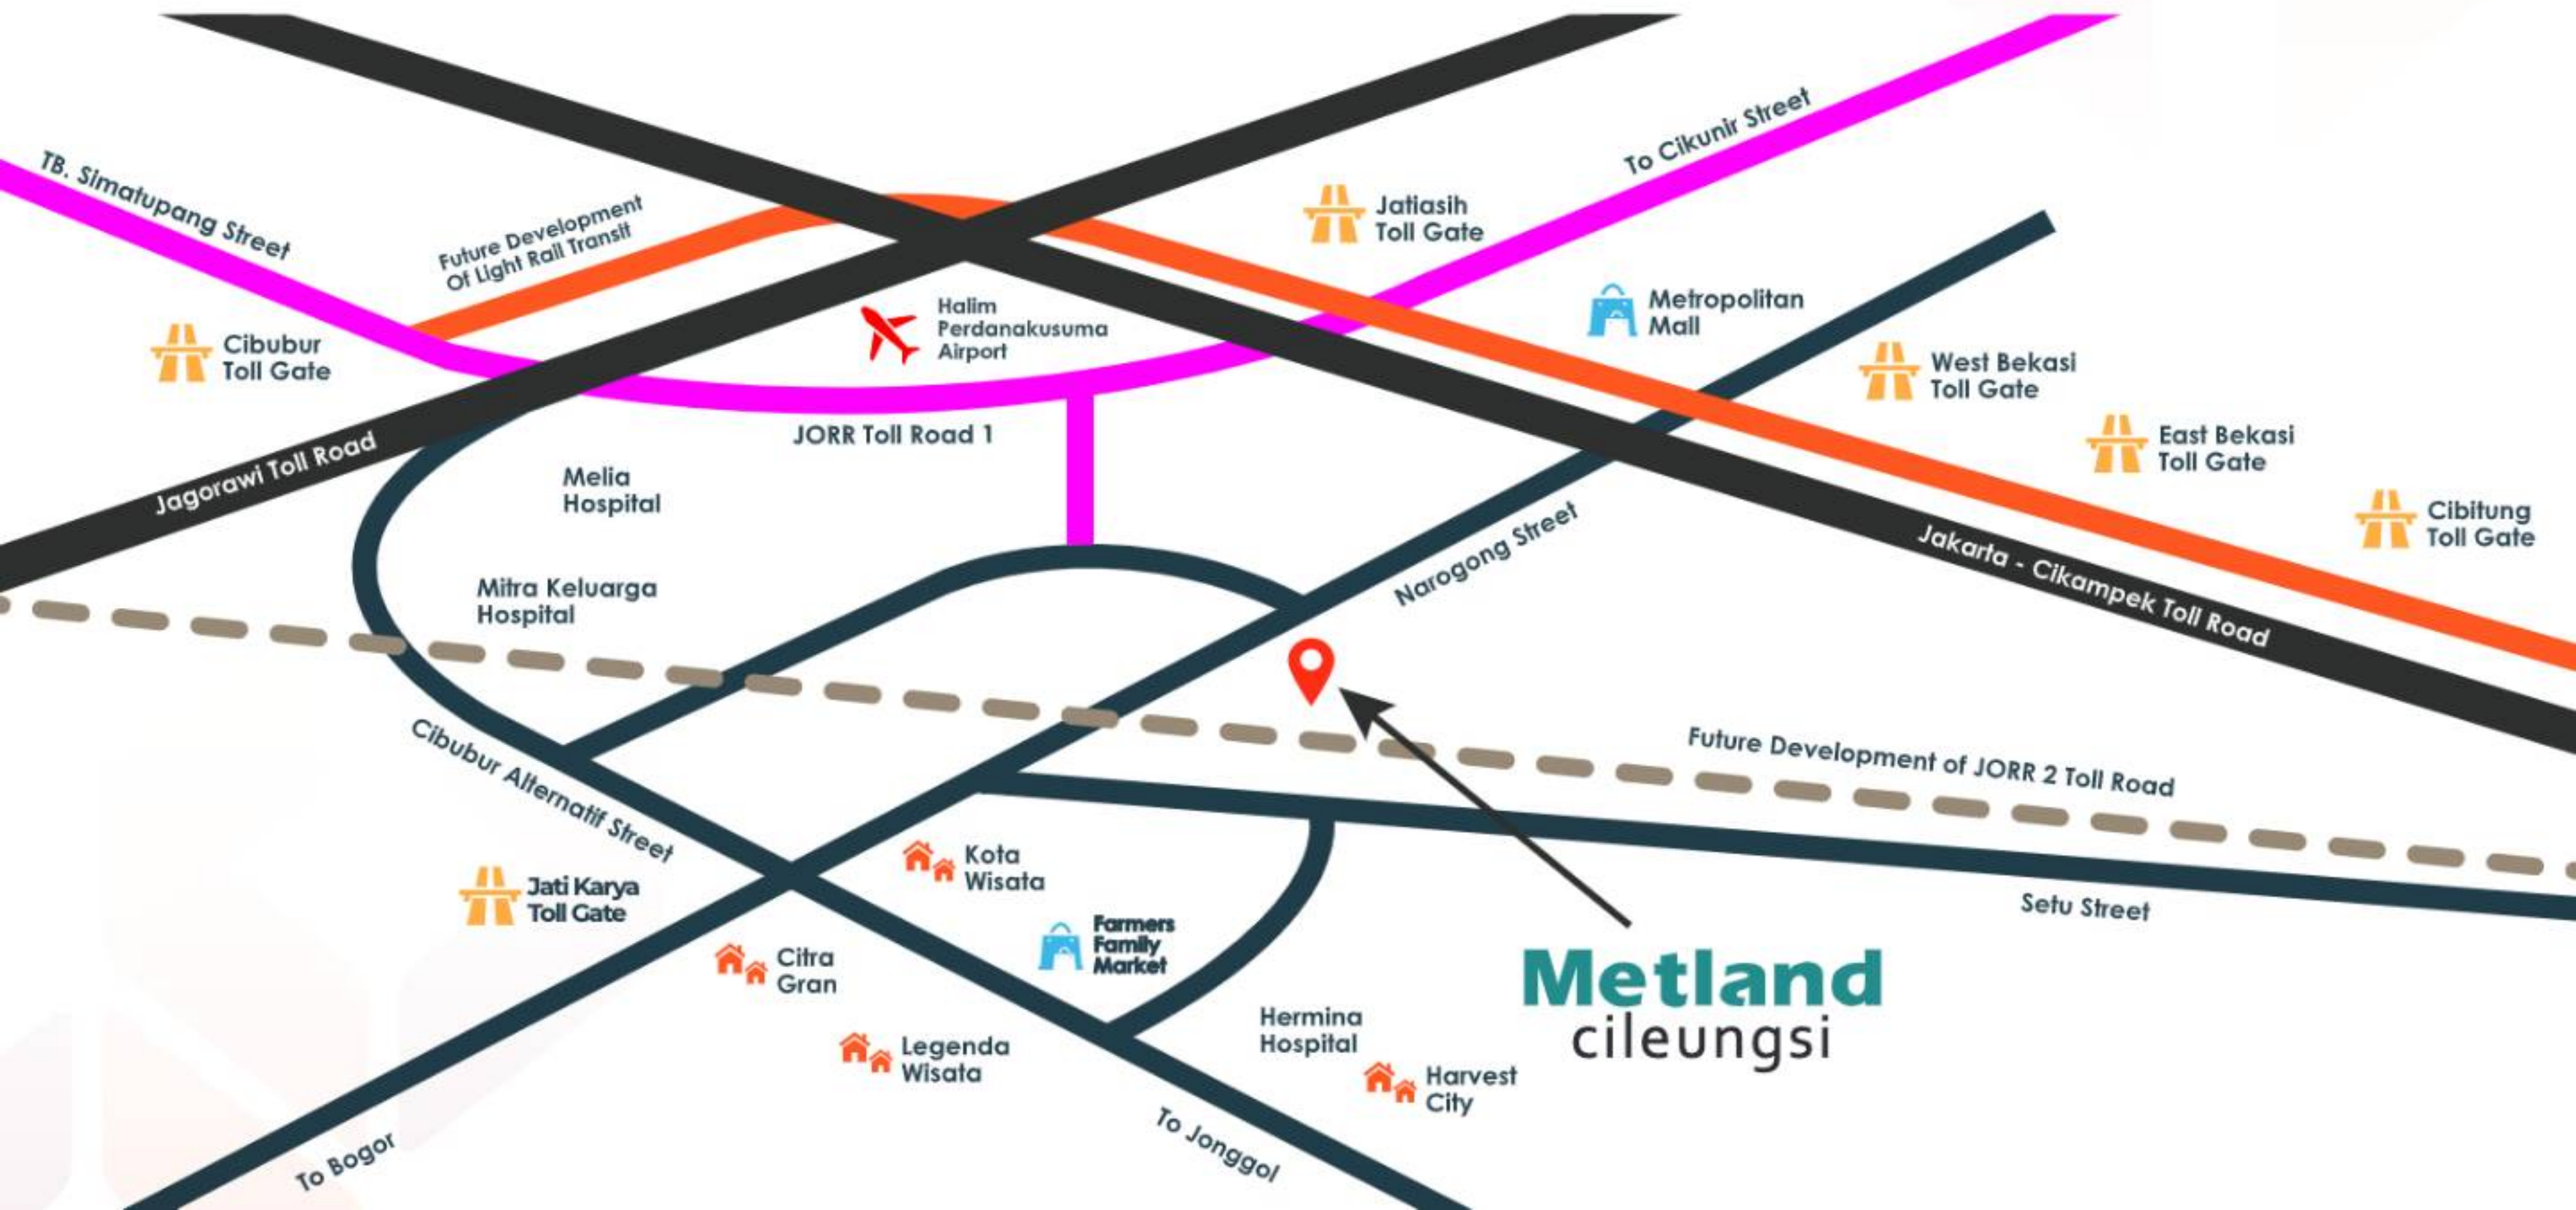

AKSESIBILITAS

Metland Cileungsi