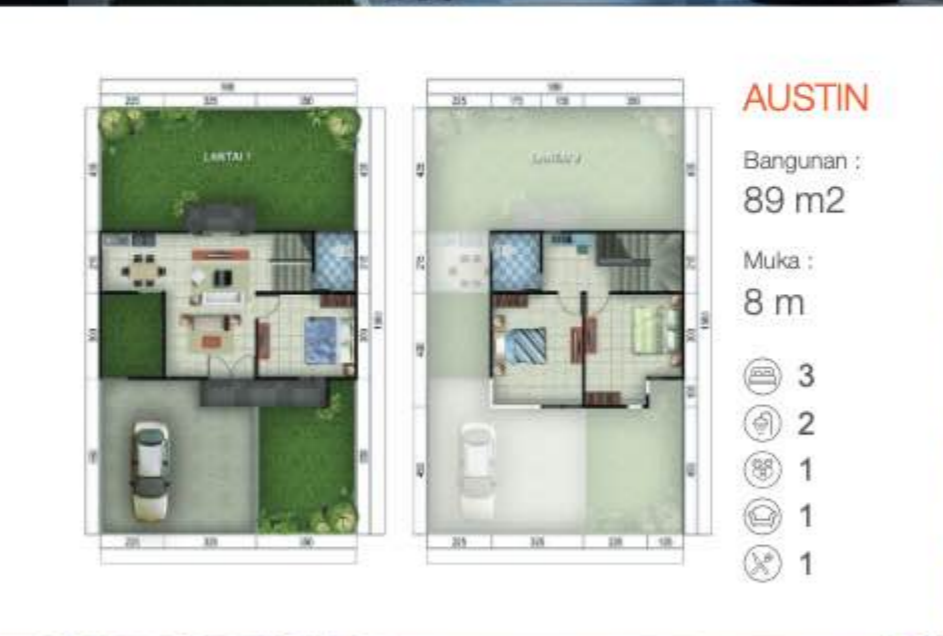

Allura
 Bangunan : 60 m²
 Muka : 8 m

- 2
- 1
- 1
- 1
- 1

ORCHID

Orchid
 Bangunan : 68 m²
 Muka : 6 m

- 3
- 2
- 1
- 1
- 1

ORCHID

CHESTER

Chester
 Bangunan : 65 m²
 Muka : 9 m

- 3
- 1
- 1
- 1
- 1

Chester DELUXE
 Bangunan : 75 m²
 Muka : 9 m

- 3
- 2
- 1
- 1
- 1

ALENA

Alena
 Bangunan : 80 m²
 Muka : 6 m

- 3
- 2
- 1
- 1
- 1

PLATO

Plato
 Bangunan : 82 m²
 Muka : 8 m

- 3
- 2
- 1
- 1
- 1

AUSTIN

Austin
 Bangunan : 89 m²
 Muka : 8 m

- 3
- 2
- 1
- 1
- 1

AUSTIN

Oliver

Oliver
 Bangunan : 78 m²
 Muka : 6 m

- 3
- 2
- 1
- 1
- 1