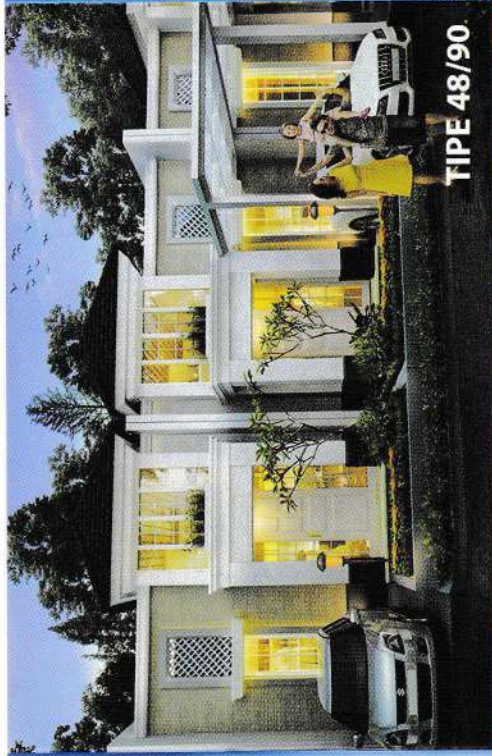

grandmansion

shiny homes with style

TIPE 48/90

TIPE 68/105

TIPE 70/105

TIPE 100/162

TIPE 48/90

TIPE 68/105

DESMAL LANTAI 7

Kantor Pusat

Jl. Pangeran Diponegoro No. 20
Kel. Sulanjana (Belakang Koni) - Jambi

NGK
PT. NIAGA BINA KEMAJA
DEVELOPER & REAL ESTATE

Tipe rumah terbaru dari Citraland NGK yang mengedepankan bangunan dengan desain modern klasik, high ceiling dan didukung sirkulasi udara yang baik untuk kenyamanan bagi anda dan keluarga.