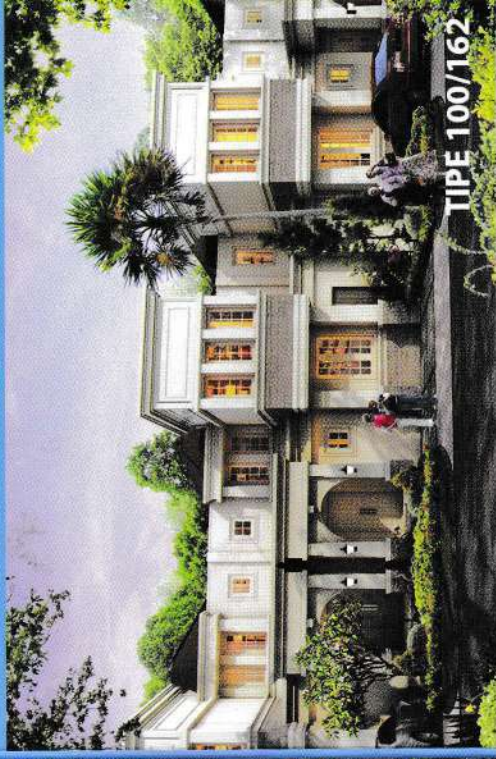

grandmansion

shiny homes with style

TIPE 48/90

TIPE 68/105

TIPE 70/105

TIPE 100/162

TIPE 48/90

TIPE 68/105

DESMAL LANTAI 7

Kantor Pusat

Jl. Pangeran Diponegoro No. 20
Kel. Sulanjana (Belakang Koni) - Jambi

NGK
PT. NIAGA BINA KEMAJA
DEVELOPER & REAL ESTATE

Tipe rumah terbaru dari Citraland NGK yang mengedepankan bangunan dengan desain modern klasik, high ceiling dan didukung sirkulasi udara yang baik untuk kenyamanan bagi anda dan keluarga.