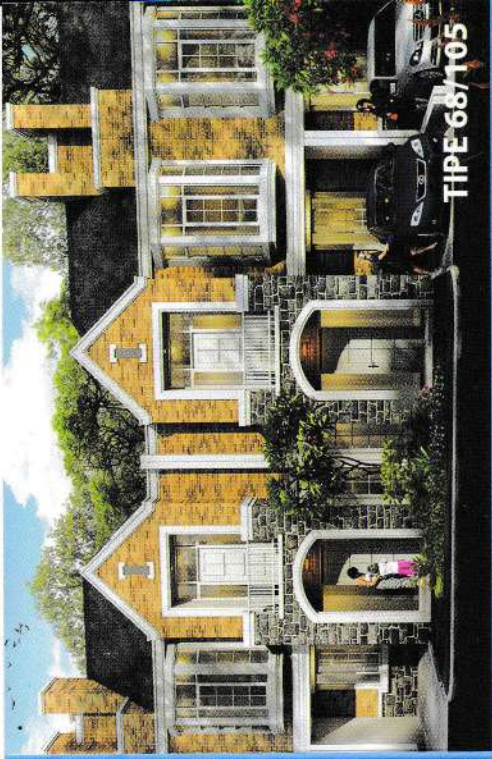

grandmansion

shiny homes with style

TIPE 48/90

TIPE 68/105

TIPE 70/105

TIPE 100/162

TIPE 48/90

TIPE 68/105

TIPE 70/105

TIPE 100/162

DESMAL LANTAI 1

DESMAL LANTAI 2

DESMAL LANTAI 3

DESMAL LANTAI 4

DESMAL LANTAI 5

DESMAL LANTAI 6

DESMAL LANTAI 7

Kantor Pusat

Jl. Pangeran Diponegoro No. 20
Kel. Sulanjana (Belakang Koni) - Jambi

NGK
PT. NIAGA BINA KEMAJA
DEVELOPER & REAL ESTATE

Tipe rumah terbaru dari Citraland NGK yang mengedepankan bangunan dengan desain modern klasik, high ceiling dan didukung sirkulasi udara yang baik untuk kenyamanan bagi anda dan keluarga.