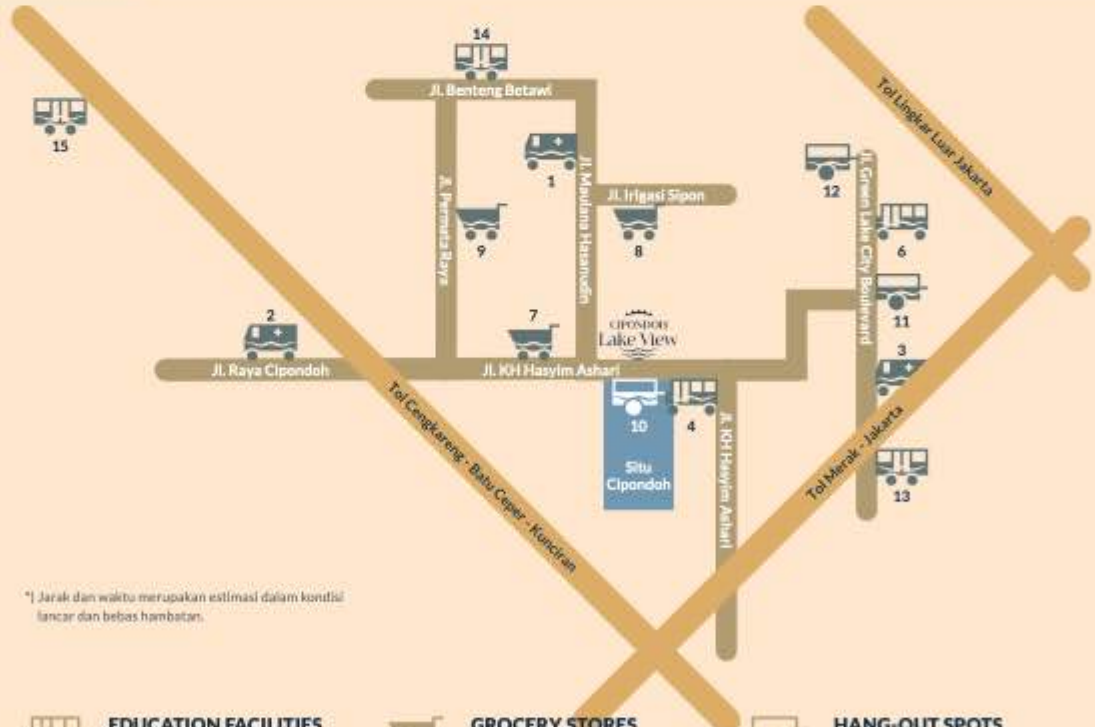

LANTAI 1

LANTAI 2

ke pintu tol hanya

**10 menit\***

ke stasiun hanya

**15 menit\***

ke bandara hanya

**20 menit\***

\*Jarak dan waktu merupakan estimasi dalam kondisi lancar dan bebas hambatan.

**HEALTH FACILITIES**

- 01 RS Sari Asih Cipondoh
- 02 RS EMC Tangerang
- 03 RS Mandaya Royal Puri

**TOLL GATE**

- 13 Tol Karang Tengah 2

**EDUCATION FACILITIES**

- 04 Sekolah Alam Tangerang
- 05 SMA-SMK Bina Insani
- 06 Blossom Primary School

**TRAIN STATION**

- 14 Stasiun Tanah Tinggi

**GROCERY STORES**

- 07 Superindo Cipondoh
- 08 Pasar Tradisional Sipon
- 09 Hero Cipondoh

**BUS TERMINAL**

- 15 Terminal Bus Tayo
- 16 Terminal Paris Plawad

**HANG-OUT SPOTS**

- 10 Float Market Cipondoh
- 11 District 1 Puri Metland
- 12 Food City Green Lake

**AIRPORT**

- 17 Bandara Soekarno Hatta