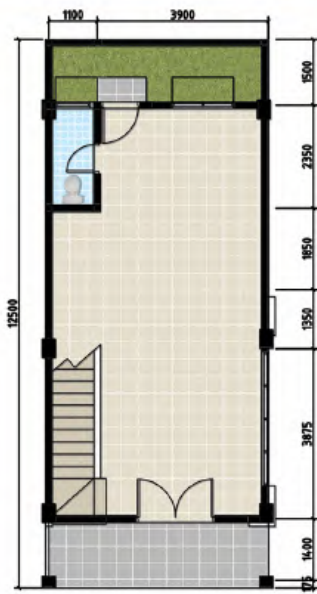

RUKO 3 LANTAI + MEZZANINE LEVEL

Dapat dikembangkan menjadi 4 lantai, serta area parkir yg luas dengan row jalan 30 m

Type : 106 / 50

DENAH LANTAI 1

DENAH LANTAI MEZZANINE

DENAH LANTAI 2

DENAH LANTAI 3

Type Hoek : 131 / 62