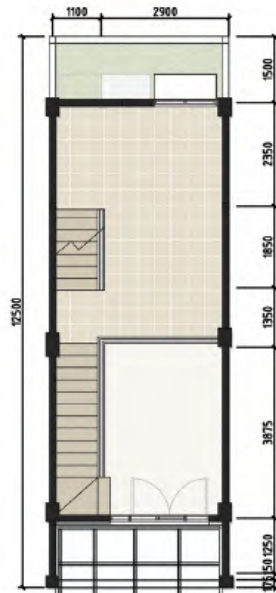

RUKO 3 LANTAI + MEZZANINE LEVEL

Dapat dikembangkan menjadi 4 lantai, serta area parkir yg luas dengan row jalan 30 m

Type : 106 / 50

DENAH LANTAI 1

DENAH LANTAI MEZZANINE

DENAH LANTAI 2

DENAH LANTAI 3

Type Hoek : 131 / 62