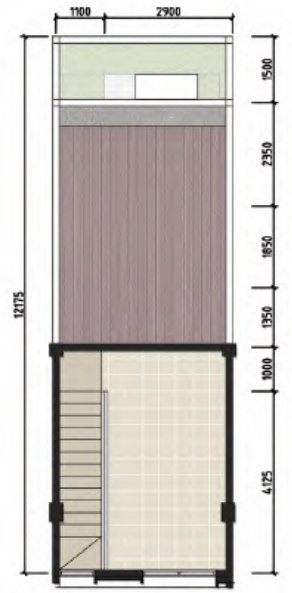

RUKO 3 LANTAI + MEZZANINE LEVEL

Dapat dikembangkan menjadi 4 lantai, serta area parkir yg luas dengan row jalan 30 m

Type : 106 / 50

DENAH LANTAI 1

DENAH LANTAI MEZZANINE

DENAH LANTAI 2

DENAH LANTAI 3

Type Hoek : 131 / 62