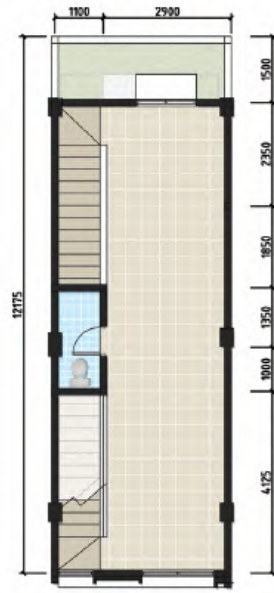

RUKO 3 LANTAI + MEZZANINE LEVEL

Dapat dikembangkan menjadi 4 lantai, serta area parkir yg luas dengan row jalan 30 m

Type : 106 / 50

DENAH LANTAI 1

DENAH LANTAI MEZZANINE

DENAH LANTAI 2

DENAH LANTAI 3

Type Hoek : 131 / 62