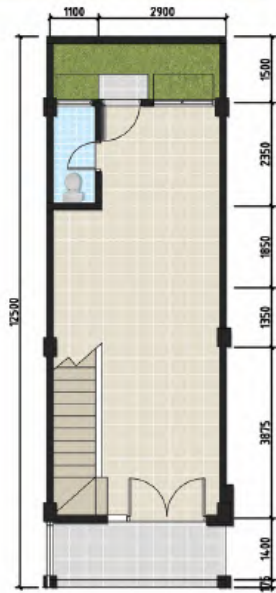

RUKO 3 LANTAI + MEZZANINE LEVEL

Dapat dikembangkan menjadi 4 lantai, serta area parkir yg luas dengan row jalan 30 m

Type : 106 / 50

DENAH LANTAI 1

DENAH LANTAI MEZZANINE

DENAH LANTAI 2

DENAH LANTAI 3

Type Hoek : 131 / 62