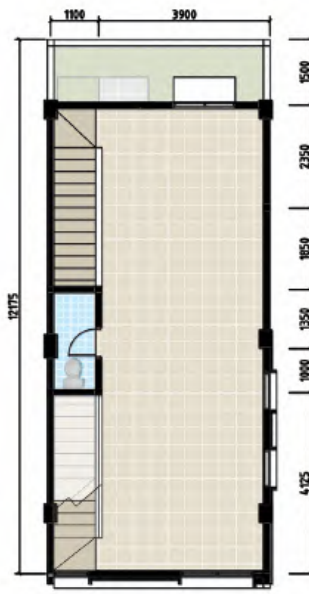

Type : 106 / 50

DENAH LANTAI 1

DENAH LANTAI MEZZANINE

DENAH LANTAI 2

DENAH LANTAI 3

Type Hoek : 131 / 62

FUTURE RESIDENTIAL CLUSTER

SOLD OUT

3 menit menuju Mall Living World

LEGENDA

	TIPE	L. BANGUNAN	L. TANAH
	5x12.5	131 M2	62 M2
	4x12.5	106 M2	50 M2