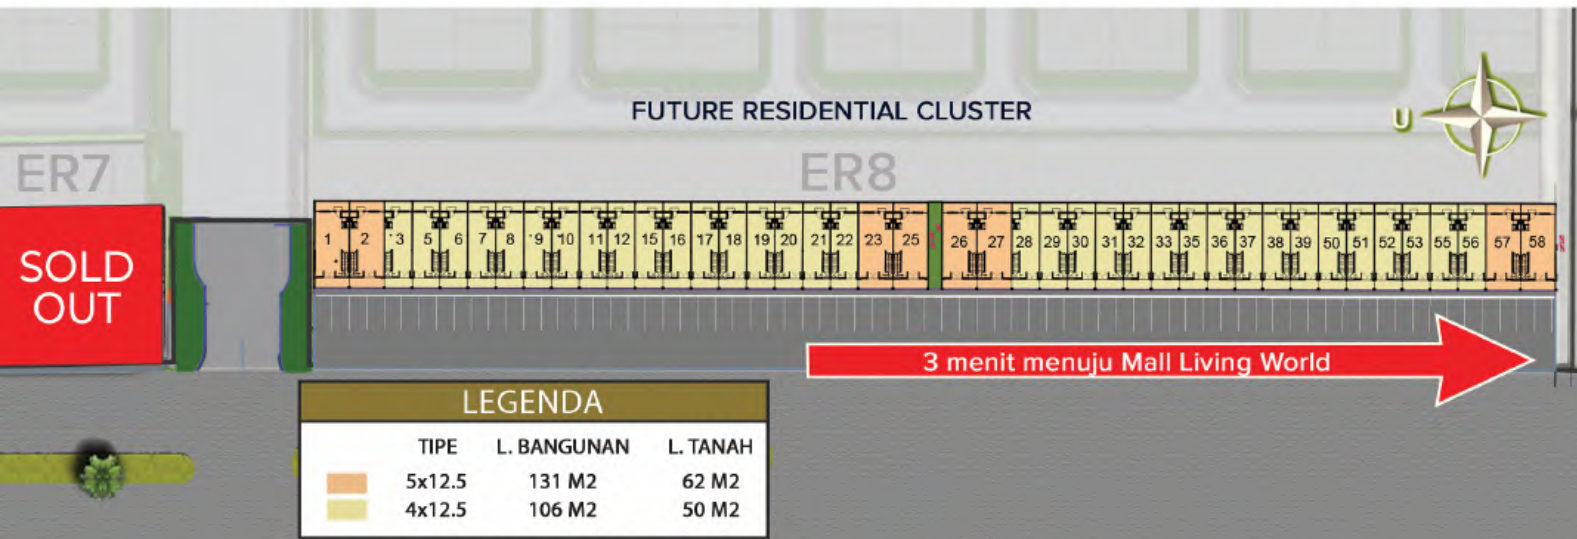

RUKO 3 LANTAI + MEZZANINE LEVEL

Dapat dikembangkan menjadi 4 lantai, serta area parkir yg luas dengan row jalan 30 m

Type : 106 / 50

DENAH LANTAI 1

DENAH LANTAI MEZZANINE

DENAH LANTAI 2

DENAH LANTAI 3

Type Hoek : 131 / 62

DENAH LANTAI 1

DENAH LANTAI MEZZANINE

DENAH LANTAI 2

DENAH LANTAI 3

FUTURE RESIDENTIAL CLUSTER

SOLD OUT

3 menit menuju Mall Living World

LEGENDA

	TIPE	L. BANGUNAN	L. TANAH
	5x12.5	131 M2	62 M2
	4x12.5	106 M2	50 M2

1 minute to West Gate

Visit Our Marketing Gallery
Jl. Celebration Boulevard Kav. 1
Tambun Selatan, Bekasi, Jawa Barat
17510 - Indonesia