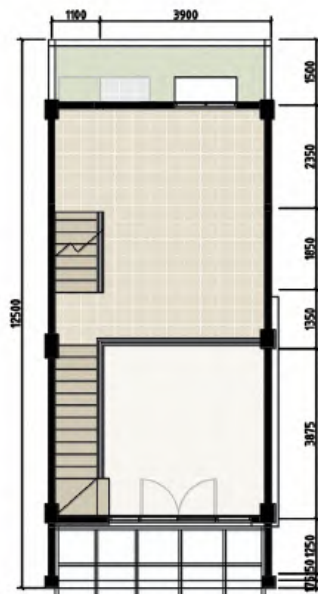

Type : 106 / 50

DENAH LANTAI 1

DENAH LANTAI MEZZANINE

DENAH LANTAI 2

DENAH LANTAI 3

Type Hoek : 131 / 62

FUTURE RESIDENTIAL CLUSTER

SOLD OUT

3 menit menuju Mall Living World

LEGENDA

	TIPE	L. BANGUNAN	L. TANAH
	5x12.5	131 M2	62 M2
	4x12.5	106 M2	50 M2