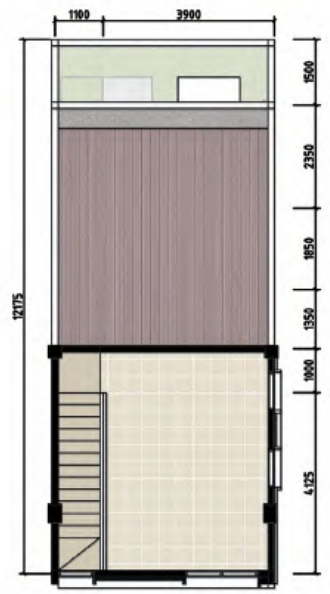

Type : 106 / 50

DENAH LANTAI 1

DENAH LANTAI MEZZANINE

DENAH LANTAI 2

DENAH LANTAI 3

Type Hoek : 131 / 62

FUTURE RESIDENTIAL CLUSTER

SOLD OUT

3 menit menuju Mall Living World

LEGENDA

	TIPE	L. BANGUNAN	L. TANAH
	5x12.5	131 M2	62 M2
	4x12.5	106 M2	50 M2