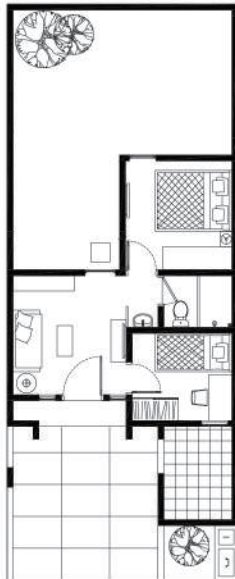

GARNET 6 X 12 | 6 X 15

STANDARD —

PLUS —

6 X 12
LT. 72 | LB. 45

🚗 2 🛁 1 🚗 1

6 X 15
LT. 90 | LB. 45

🚗 2 🛁 1 🚗 1

6 X 12
LT. 72 | LB. 54

🚗 2 🛁 1 🚗 1

6 X 15
LT. 90 | LB. 54

🚗 2 🛁 1 🚗 1

**GRAND
SUNRISE**

REDEFINING LUXURY

RELAXING ATMOSPHERE

Rasakan sensasi memasuki dunia yang berbeda.
Menjadi sebuah wadah untuk beraktivitas
bersama antar warga.