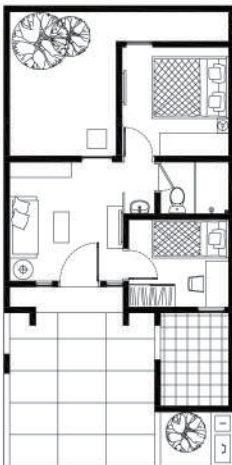

GARNET 6 X 12 | 6 X 15

STANDARD —

PLUS —

6 X 12
LT. 72 | LB. 45

🚗 2 🛁 1 🚗 1

6 X 15
LT. 90 | LB. 45

🚗 2 🛁 1 🚗 1

6 X 12
LT. 72 | LB. 54

🚗 2 🛁 1 🚗 1

6 X 15
LT. 90 | LB. 54

🚗 2 🛁 1 🚗 1

**GRAND
SUNRISE**

REDEFINING LUXURY

RELAXING ATMOSPHERE

Rasakan sensasi memasuki dunia yang berbeda.
Menjadi sebuah wadah untuk beraktivitas
bersama antar warga.