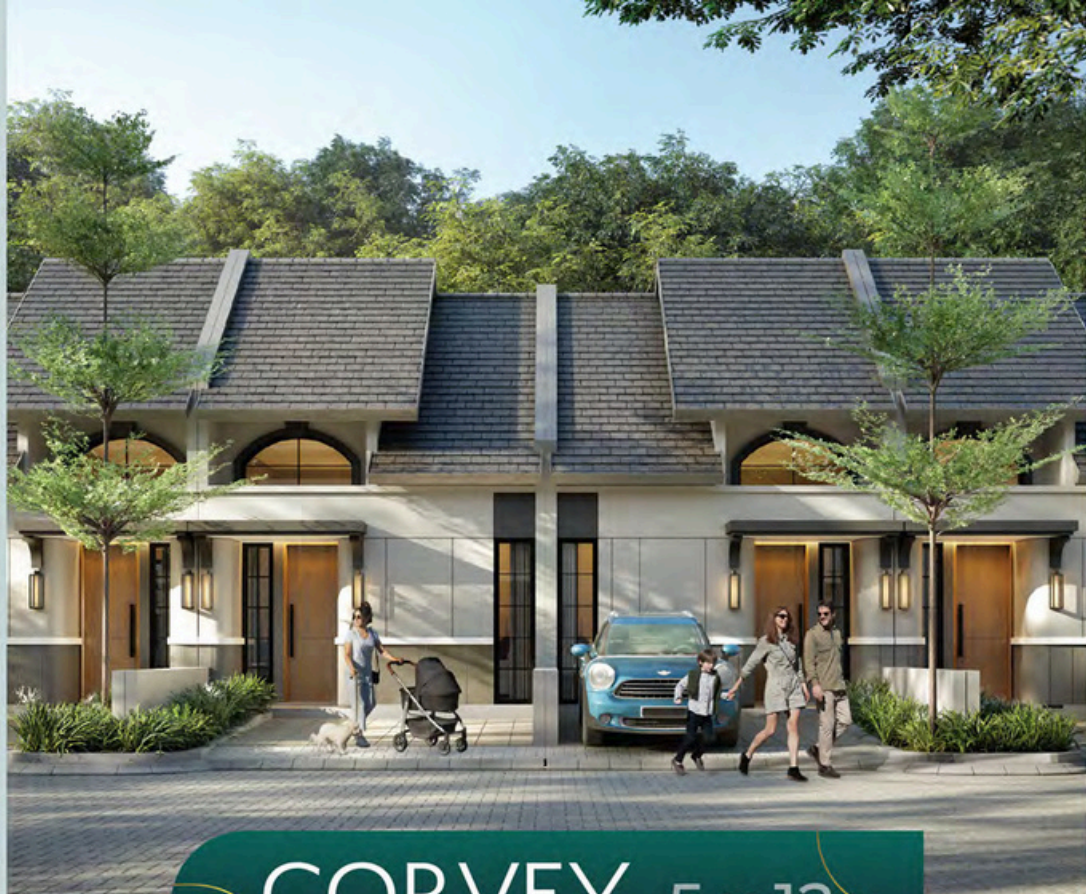

# CHARLOTTE

REDEFINE MODERN LIVING

**Cluster Charlotte** terinspirasi dari kemegahan dan keindahan kastil Eropa yaitu *Charlottenburg*, yang memiliki taman indah di sekelilingnya. Dengan gaya desain arsitektur **Modern Kolonial** yang anggun, sementara lay out ruangan di desain secara compact sehingga dapat memenuhi kebutuhan setiap keluarga muda yang mendambakan kenyamanan tinggal di lingkungan dengan fasilitas lengkap.

## ECO FRIENDLY RESIDENCE . HEALTHY HOME CONCEPT

**Cluster Charlotte** memiliki gaya desain arsitektur **Modern Kolonial** yang anggun, sementara lay out ruangan didesain secara compact sehingga dapat memenuhi kebutuhan setiap keluarga. Dilengkapi dengan fasilitas Club House, multi purpose lounge, children playground, jogging track dan danau yang indah. Kenyamanan hunian didukung oleh One Gate System dan CCTV untuk keamanan 24 jam.