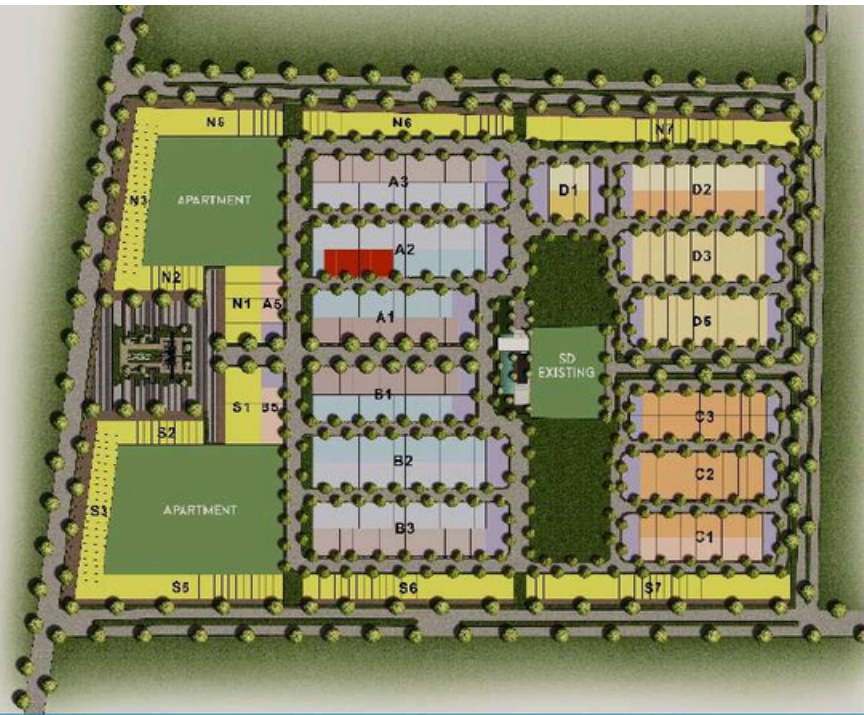

CITRALAND DRIYOREJO CBD menjadi bagian dari new modern city yang dikembangkan di atas masterplan seluas 12 Ha. Kawasan ini memadukan cluster residential yang terdiri atas 412 rumah modern; 249 shophouse, mini clubhouse dan green area seluas 1 hektar.

**A2**

**BRUCE**  
7 x 16

**CITRALAND**  
New South West City  
DRIYOREJO CBD

**FASILITAS LENGKAP**

- Mini Thematic Club House
- Playground
- Ferris Wheel Icon
- Pusat Kuliner
- Pusat Perbelanjaan

**TOL SUMO  
EXIT DRIYOREJO  
700 M**

# BRUCE

7 x 16