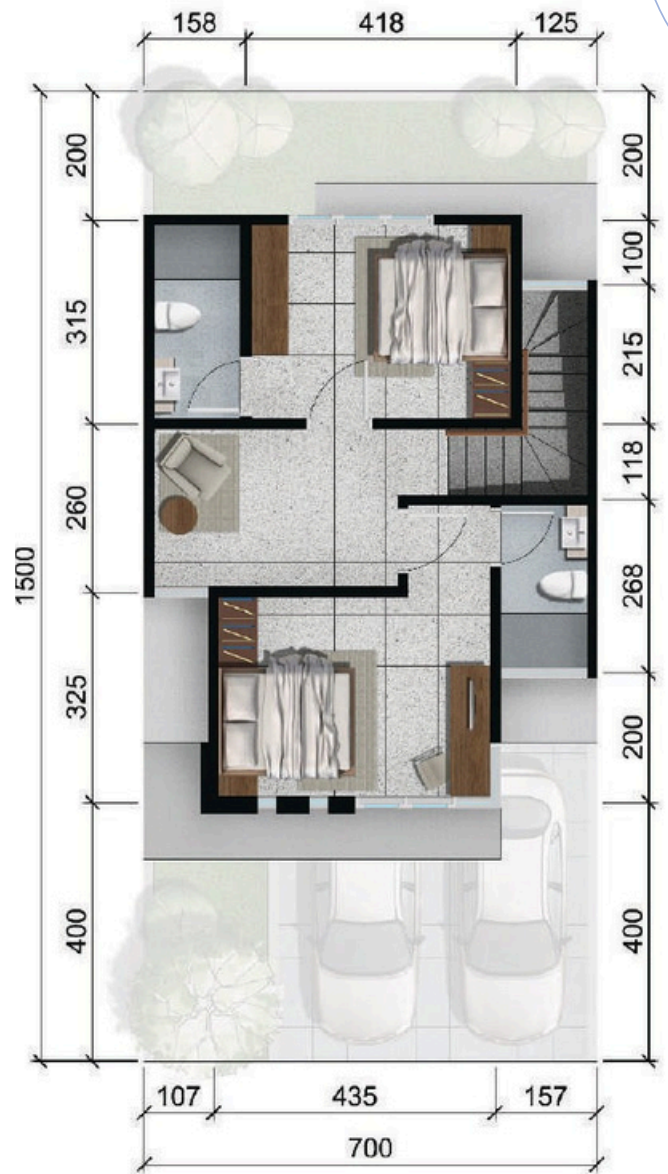

CITRALAND
The Singapore of Surabaya

**The
GreenLake**

Bluebell

For a lifetime of memories

Bluebell

LAND 105 m²
BUILDING 121 m²

1st Floor

2nd Floor

Tipe ini lengkap dengan 2 *master bedrooms*, didukung dengan perpaduan antara batu alam dan *granite tile* menciptakan nuansa rumah yang hangat dan elegan.

The Finest Facilities

- Ciputra Hospital
- Universitas Ciputra
- Binus School