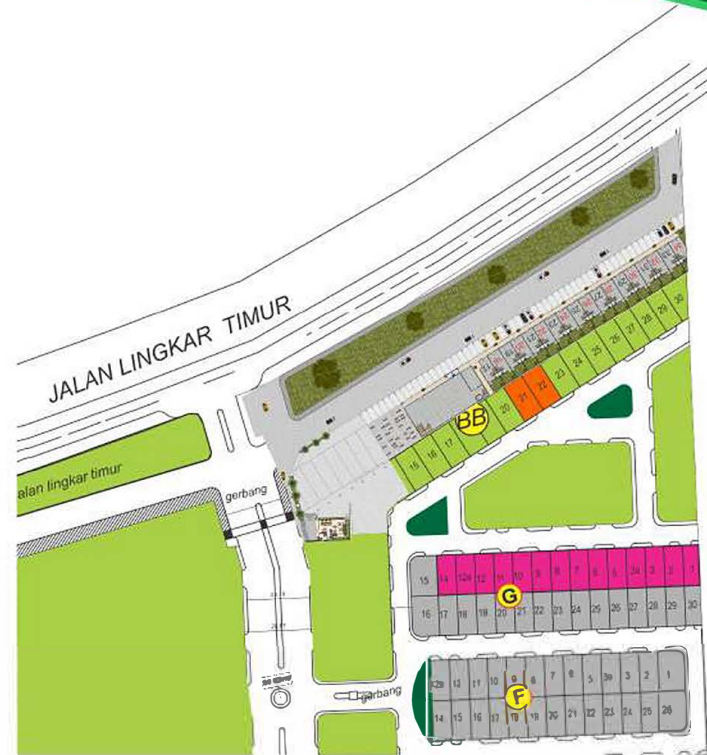

**HEAVENLAND park** 

**RAYA LINGKAR TIMUR SIDOARJO**

New Type  
**EVORIA**

LB 55 M<sup>2</sup> / LT 120 M<sup>2</sup>

**RAYA LINGKAR TIMUR, SIDOARJO**

 **GRAHA MUKTI INDAH**

[www.grahamukti.com](http://www.grahamukti.com)

Orange square : Evoria Pink square : Daisy

HEAVENLAND park  
Nikmati Ngepandan Menguntungkan

GOLDEN GATE  
"The Entrance of Your Golden Life"

3 1 2

LB 55 M<sup>2</sup> / LT 120 M<sup>2</sup>

Fasilitas

PLN

PDAM

SHGB  
Splitting

Security  
24 Jam

Lapangan  
Futsal

GRAHA MUKTI INDAH Head Office : Ngagel Jaya 80, Surabaya

Brosur atau bagian dari brosur ini merupakan alat bantu pemasaran, bukan merupakan bagian dari kontrak jual beli. Developer berhak mengadakan perubahan sewaktu-waktu tidak terbatas arsitektur desain lingkungan dan bangunan maupun spesifikasi teknis, disesuaikan dengan kondisi lapangan tanpa pemberitahuan terlebih dahulu kepada calon pembeli dan merupakan hak mutlak sepenuhnya developer.