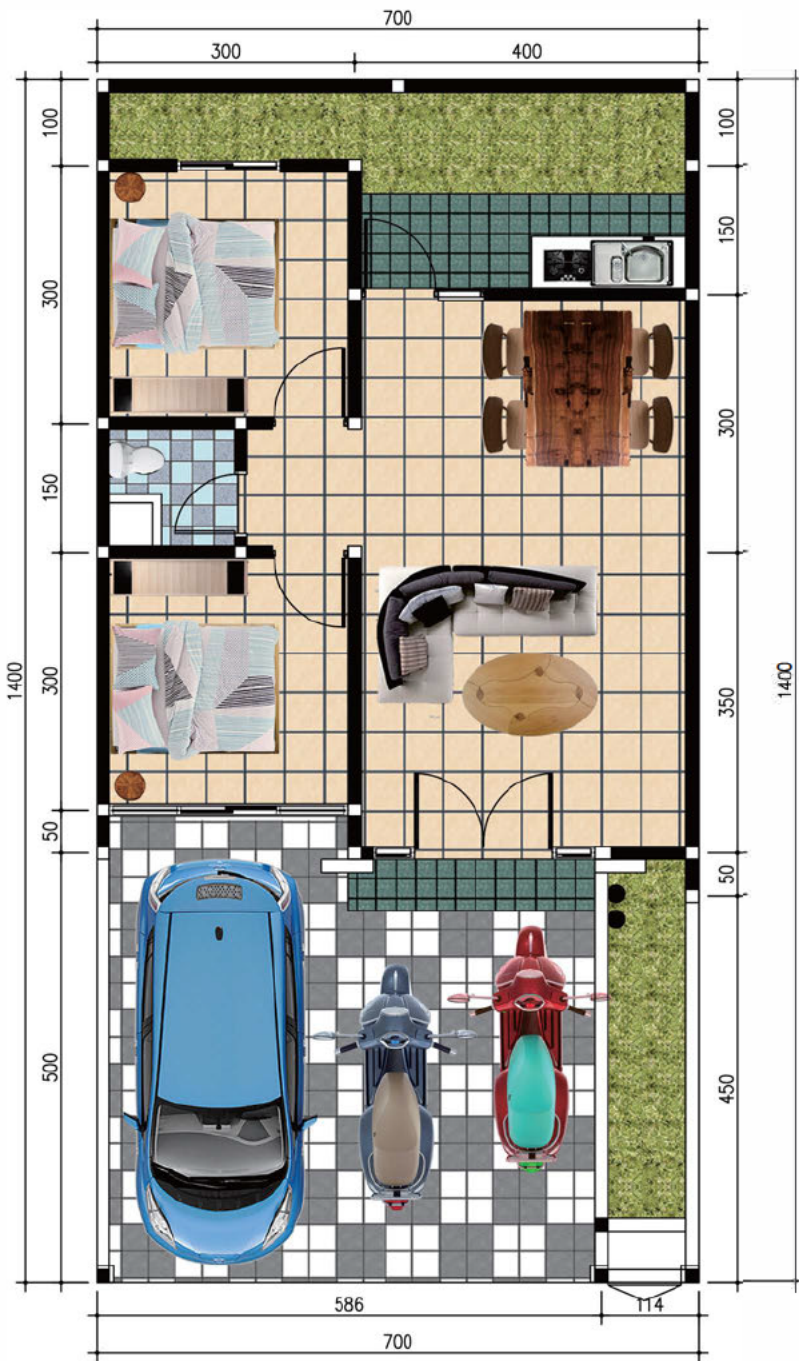

The GOLDEN GATE

"The Entrance Of Your Golden Life"

HEAVENLAND park

LB 54 M² / LT 98 M²

New MAGNOLIA

RAYA LINGKAR TIMUR, SIDOARJO

GRAHA MUKTI INDAH
www.grahamukti.com

MIF

- : Daisy
- : Moria
- : Arwen
- : New Magnolia
- : Varinor
- : New Emerald

LB 54 M² / LT 98 M²

Fasilitas

► **GRAHA MUKTI INDAH** Head Office : Ngagel Jaya 80, Surabaya ◀

Brosur atau bagian dari brosur ini merupakan alat bantu pemasaran, bukan merupakan bagian dari kontrak jual beli. Developer berhak mengadakan perubahan sewaktu-waktu tidak terbatas arsitektur desain lingkungan dan bangunan maupun spesifikasi teknis, disesuaikan dengan kondisi lapangan tanpa pemberitahuan terlebih dahulu kepada calon pembeli dan merupakan hak mutlak sepenuhnya developer.