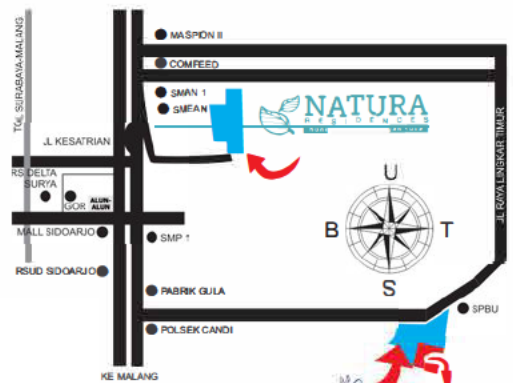

The GOLDEN GATE

"The Entrance Of Your Golden Life"

HEAVENLAND park

LB 54 M² / LT 98 M²

New MAGNOLIA

RAYA LINGKAR TIMUR, SIDOARJO

GRAHA MUKTI INDAH
www.grahamukti.com

MIF

- : Daisy
- : Moria
- : Arwen
- : New Magnolia
- : Varinor
- : New Emerald

LB 54 M² / LT 98 M²

Fasilitas

► **GRAHA MUKTI INDAH** Head Office : Ngagel Jaya 80, Surabaya ◀

Brosur atau bagian dari brosur ini merupakan alat bantu pemasaran, bukan merupakan bagian dari kontrak jual beli. Developer berhak mengadakan perubahan sewaktu-waktu tidak terbatas arsitektur desain lingkungan dan bangunan maupun spesifikasi teknis, disesuaikan dengan kondisi lapangan tanpa pemberitahuan terlebih dahulu kepada calon pembeli dan merupakan hak mutlak sepenuhnya developer.