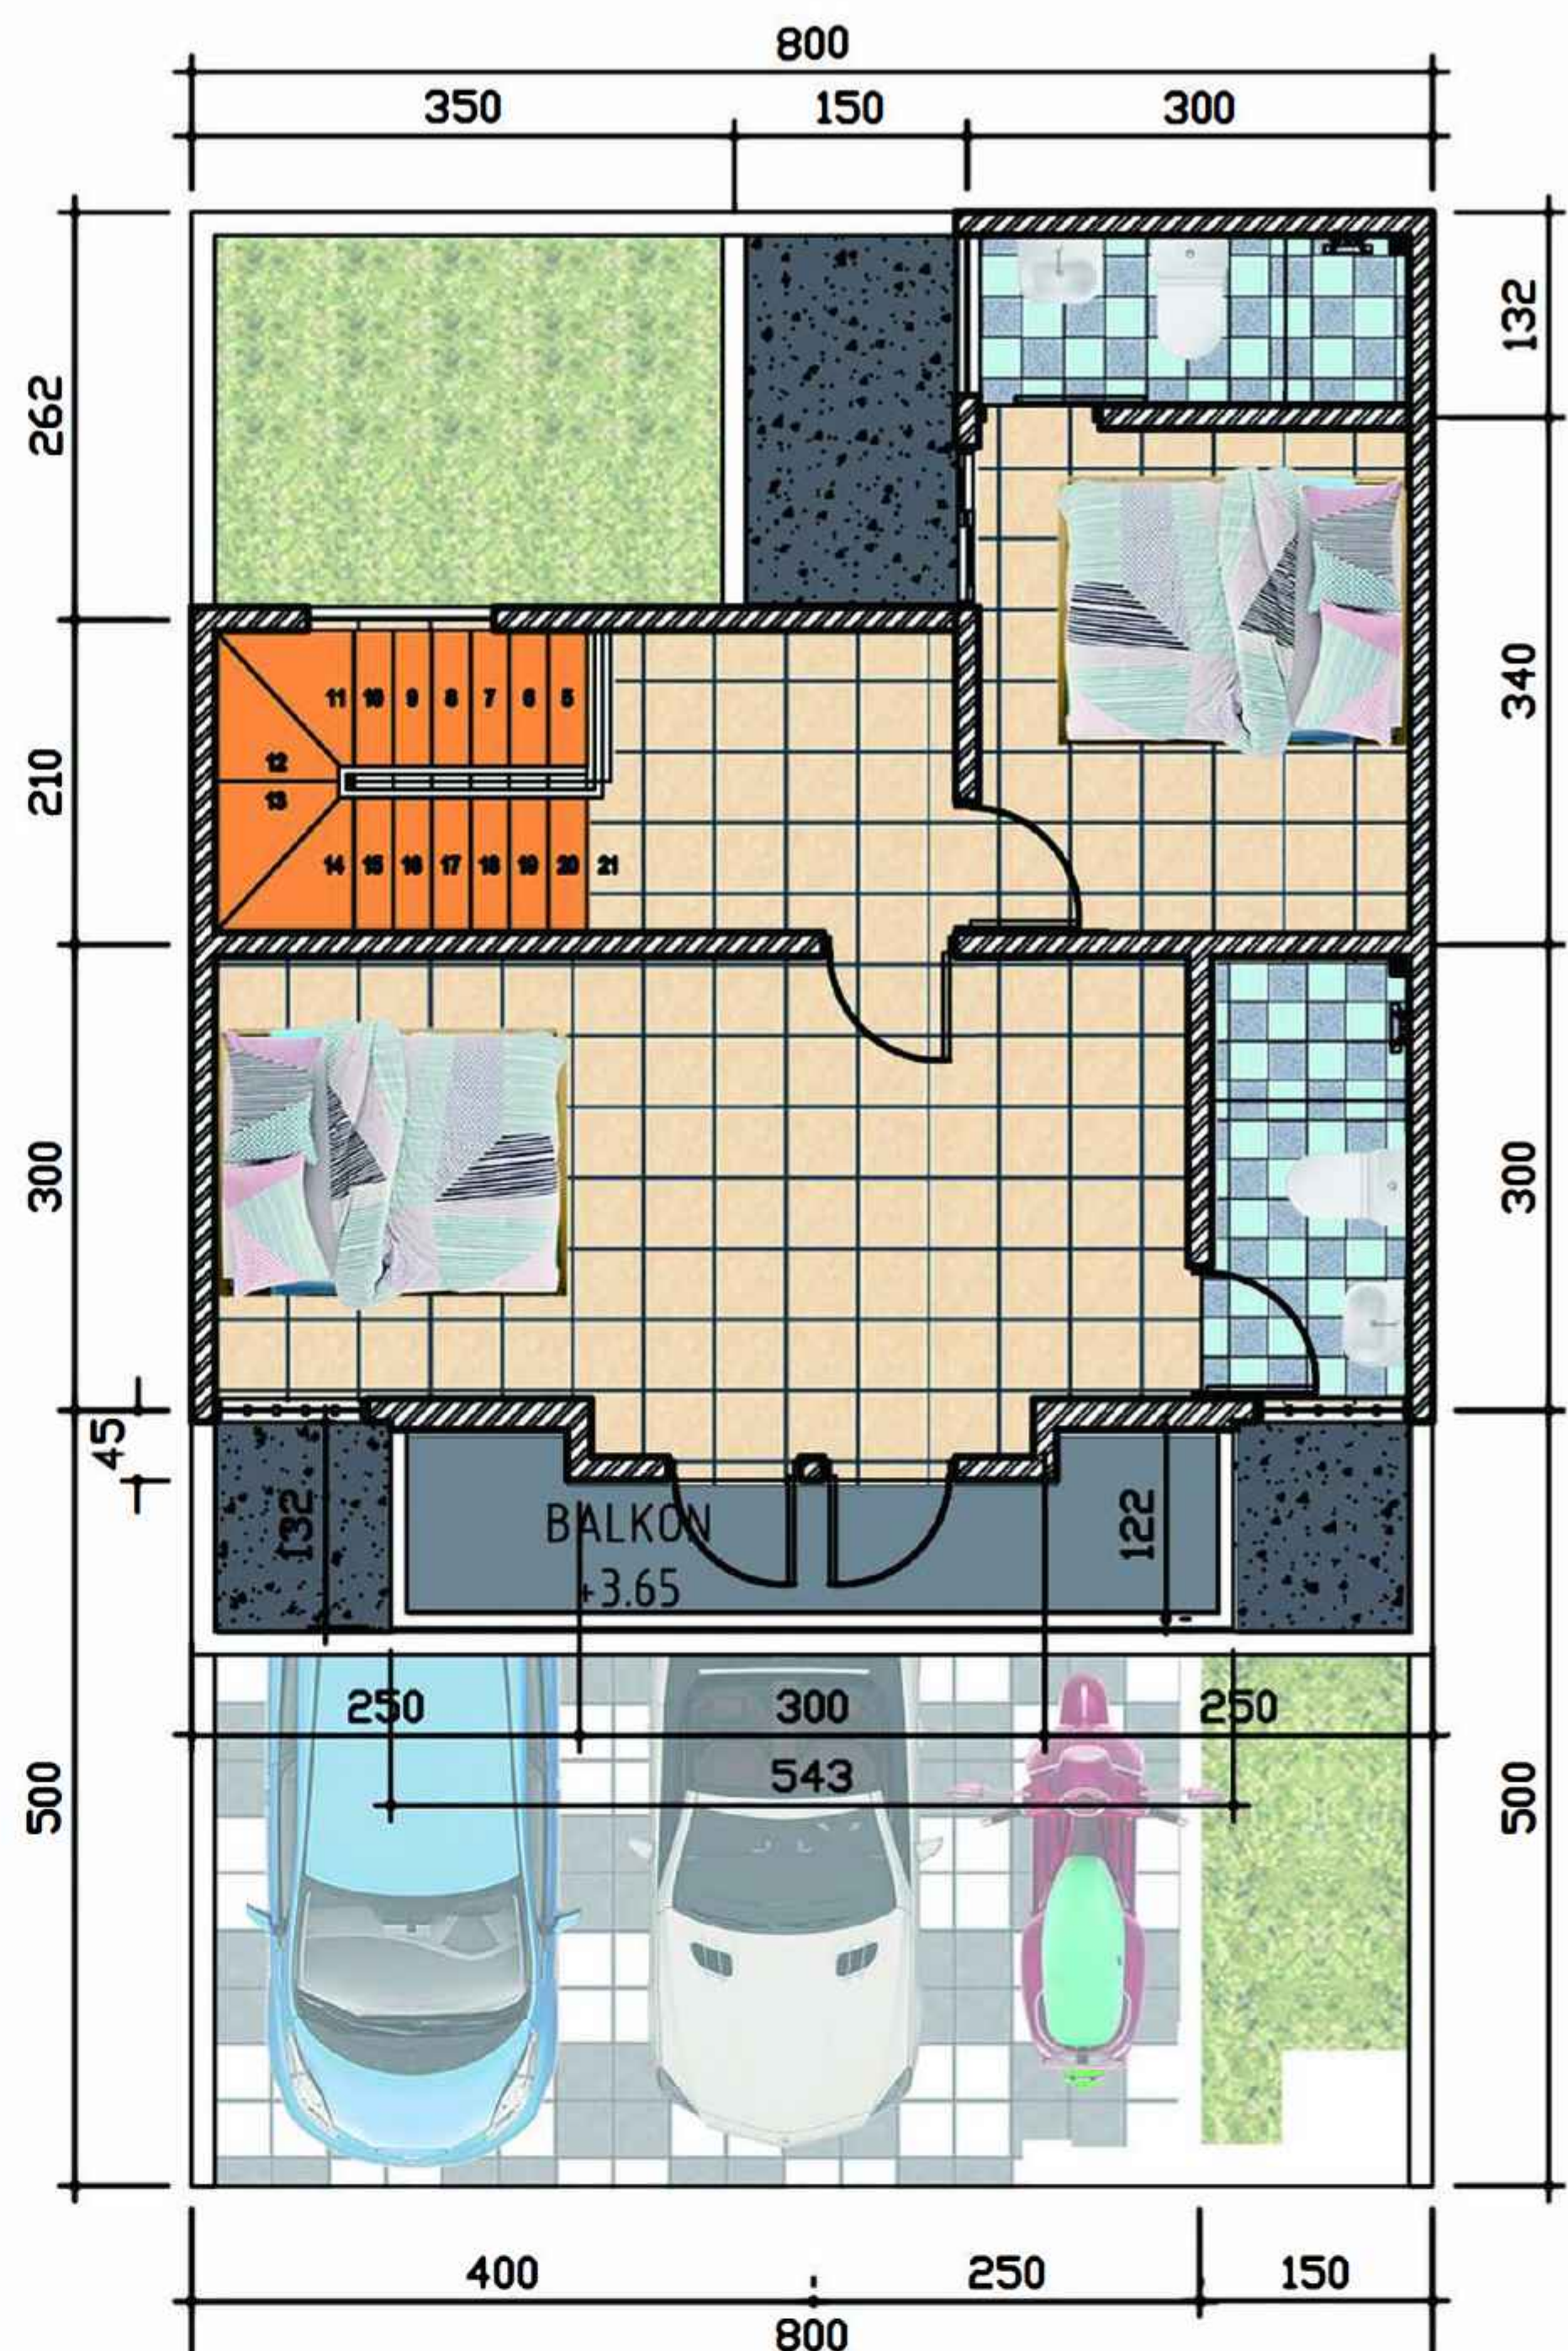

**NATURA**  
RESIDENCES  
hunian natural tengah kota

*Tengah Kota Sidoarjo*

*New Type*  
**AMARYLIS**

Lt 1  
LB 110 M<sup>2</sup> / LT 102 M<sup>2</sup>

Lt 2  
3 3 2 1

- PLN
- PDAM
- SHGB Splitsing
- Security 24 Jam + CCTV
- Daycare / Sekolah
- Commercial Area
- Taman Bermain
- One Gate System
- Lapangan Tennis
- Gedung Serbaguna
- Tempat Ibadah
- Basket 3 on 3