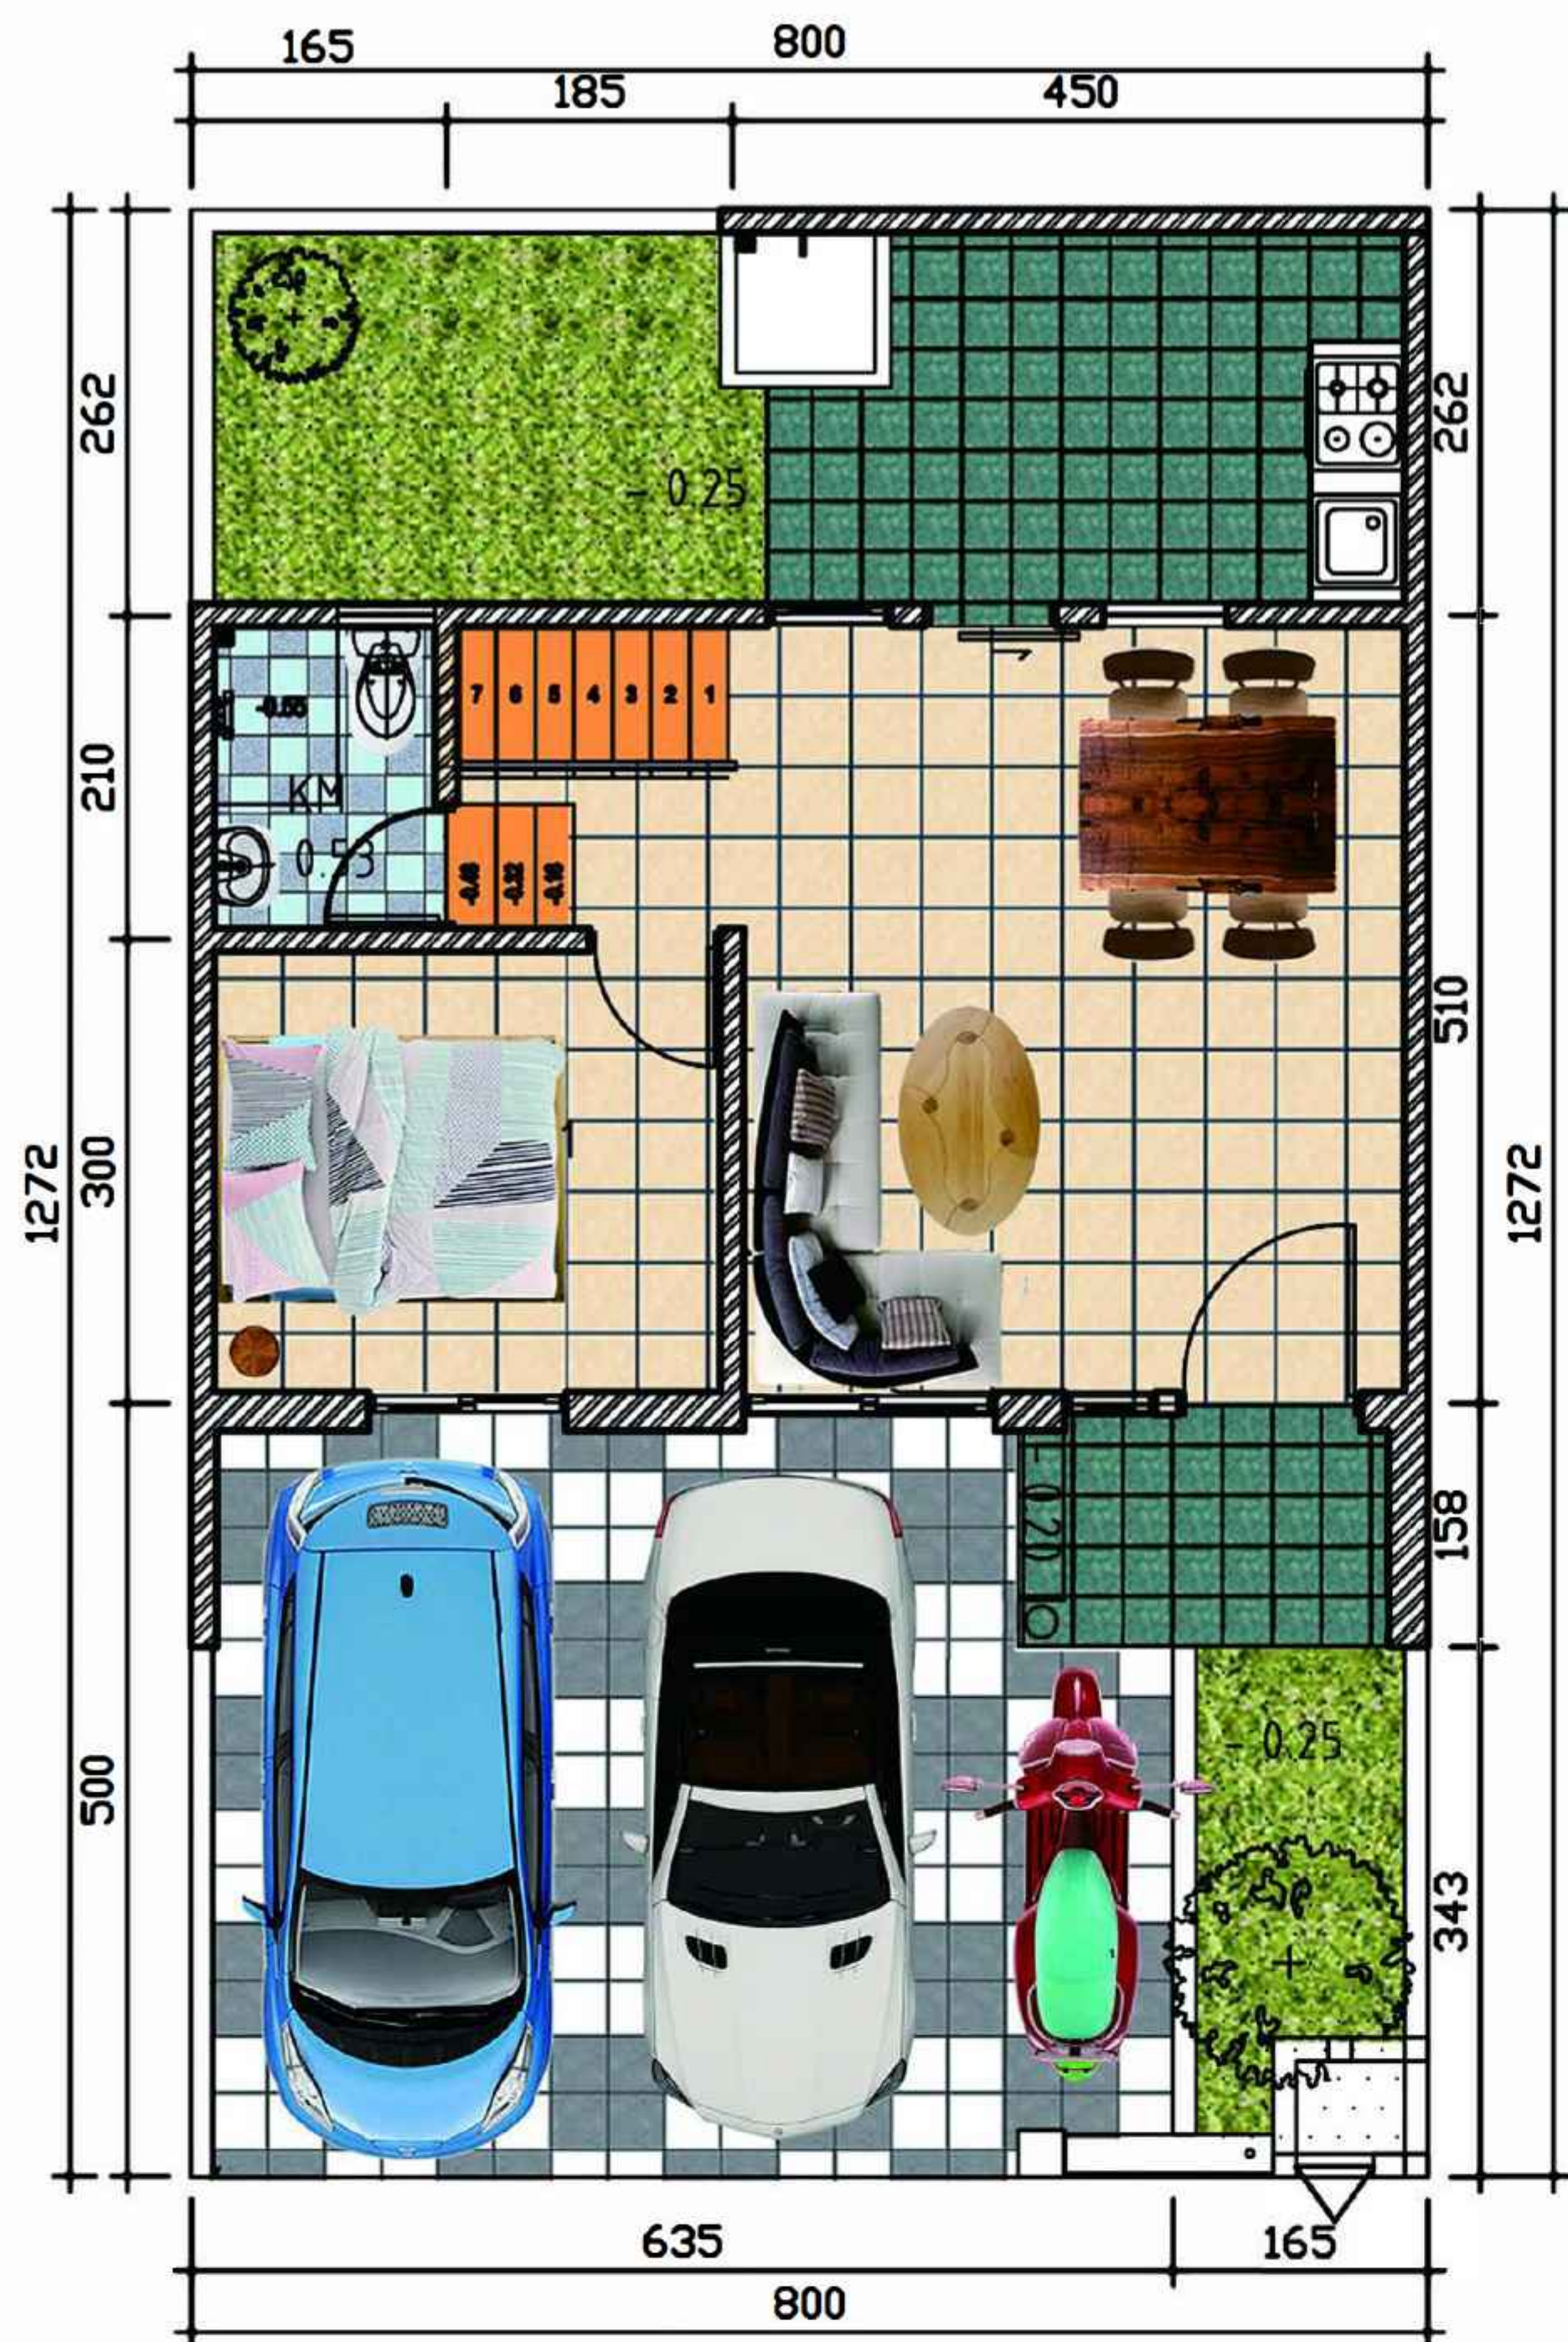

**NATURA**  
RESIDENCES  
hunian natural tengah kota

*Tengah Kota Sidoarjo*

*New Type*  
**AMARYLIS**

Lt 1  
LB 110 M<sup>2</sup> / LT 102 M<sup>2</sup>

Lt 2  
3 3 2 1

- PLN
- PDAM
- SHGB Splitsing
- Security 24 Jam + CCTV
- Daycare / Sekolah
- Commercial Area
- Taman Bermain
- One Gate System
- Lapangan Tennis
- Gedung Serbaguna
- Tempat Ibadah
- Basket 3 on 3