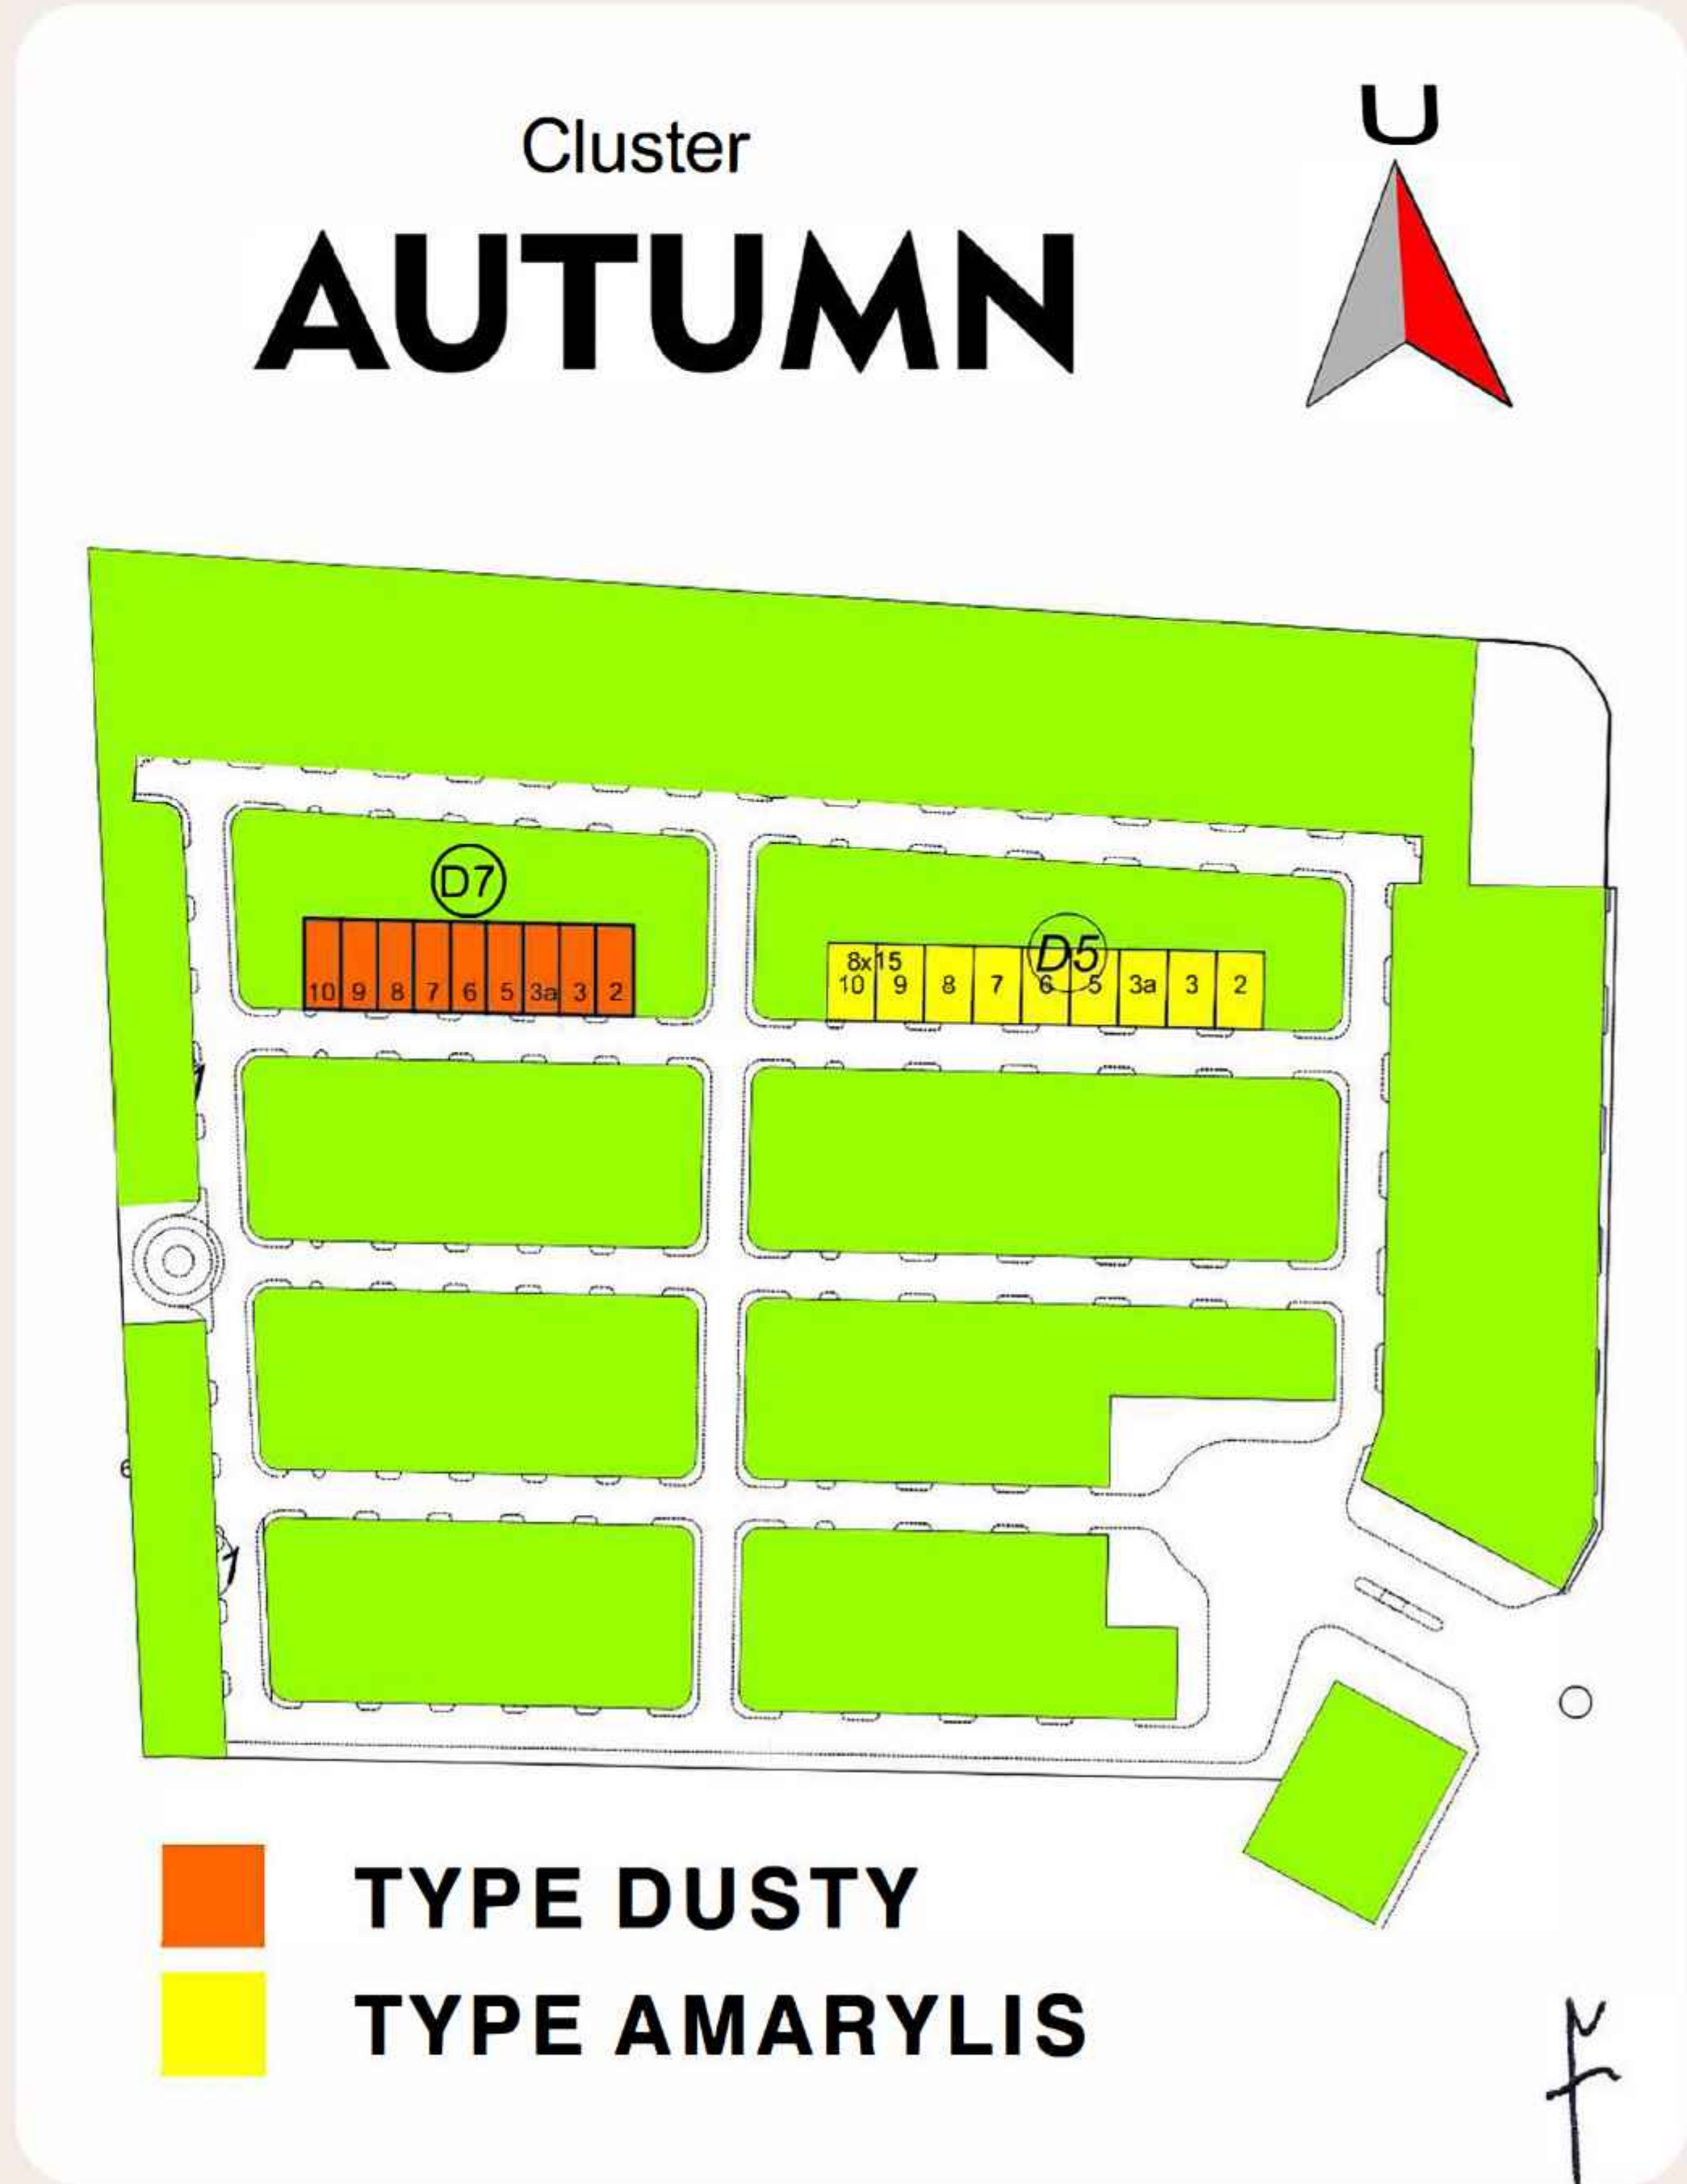

**NATURA**  
RESIDENCES  
hunian natural tengah kota

*Tengah Kota Sidoarjo*

*New Type*  
**AMARYLIS**

Lt 1  
LB 110 M<sup>2</sup> / LT 102 M<sup>2</sup>

Lt 2  
3 3 2 1

- PLN
- PDAM
- SHGB Splitsing
- Security 24 Jam + CCTV
- Daycare / Sekolah
- Commercial Area
- Taman Bermain
- One Gate System
- Lapangan Tennis
- Gedung Serbaguna
- Tempat Ibadah
- Basket 3 on 3