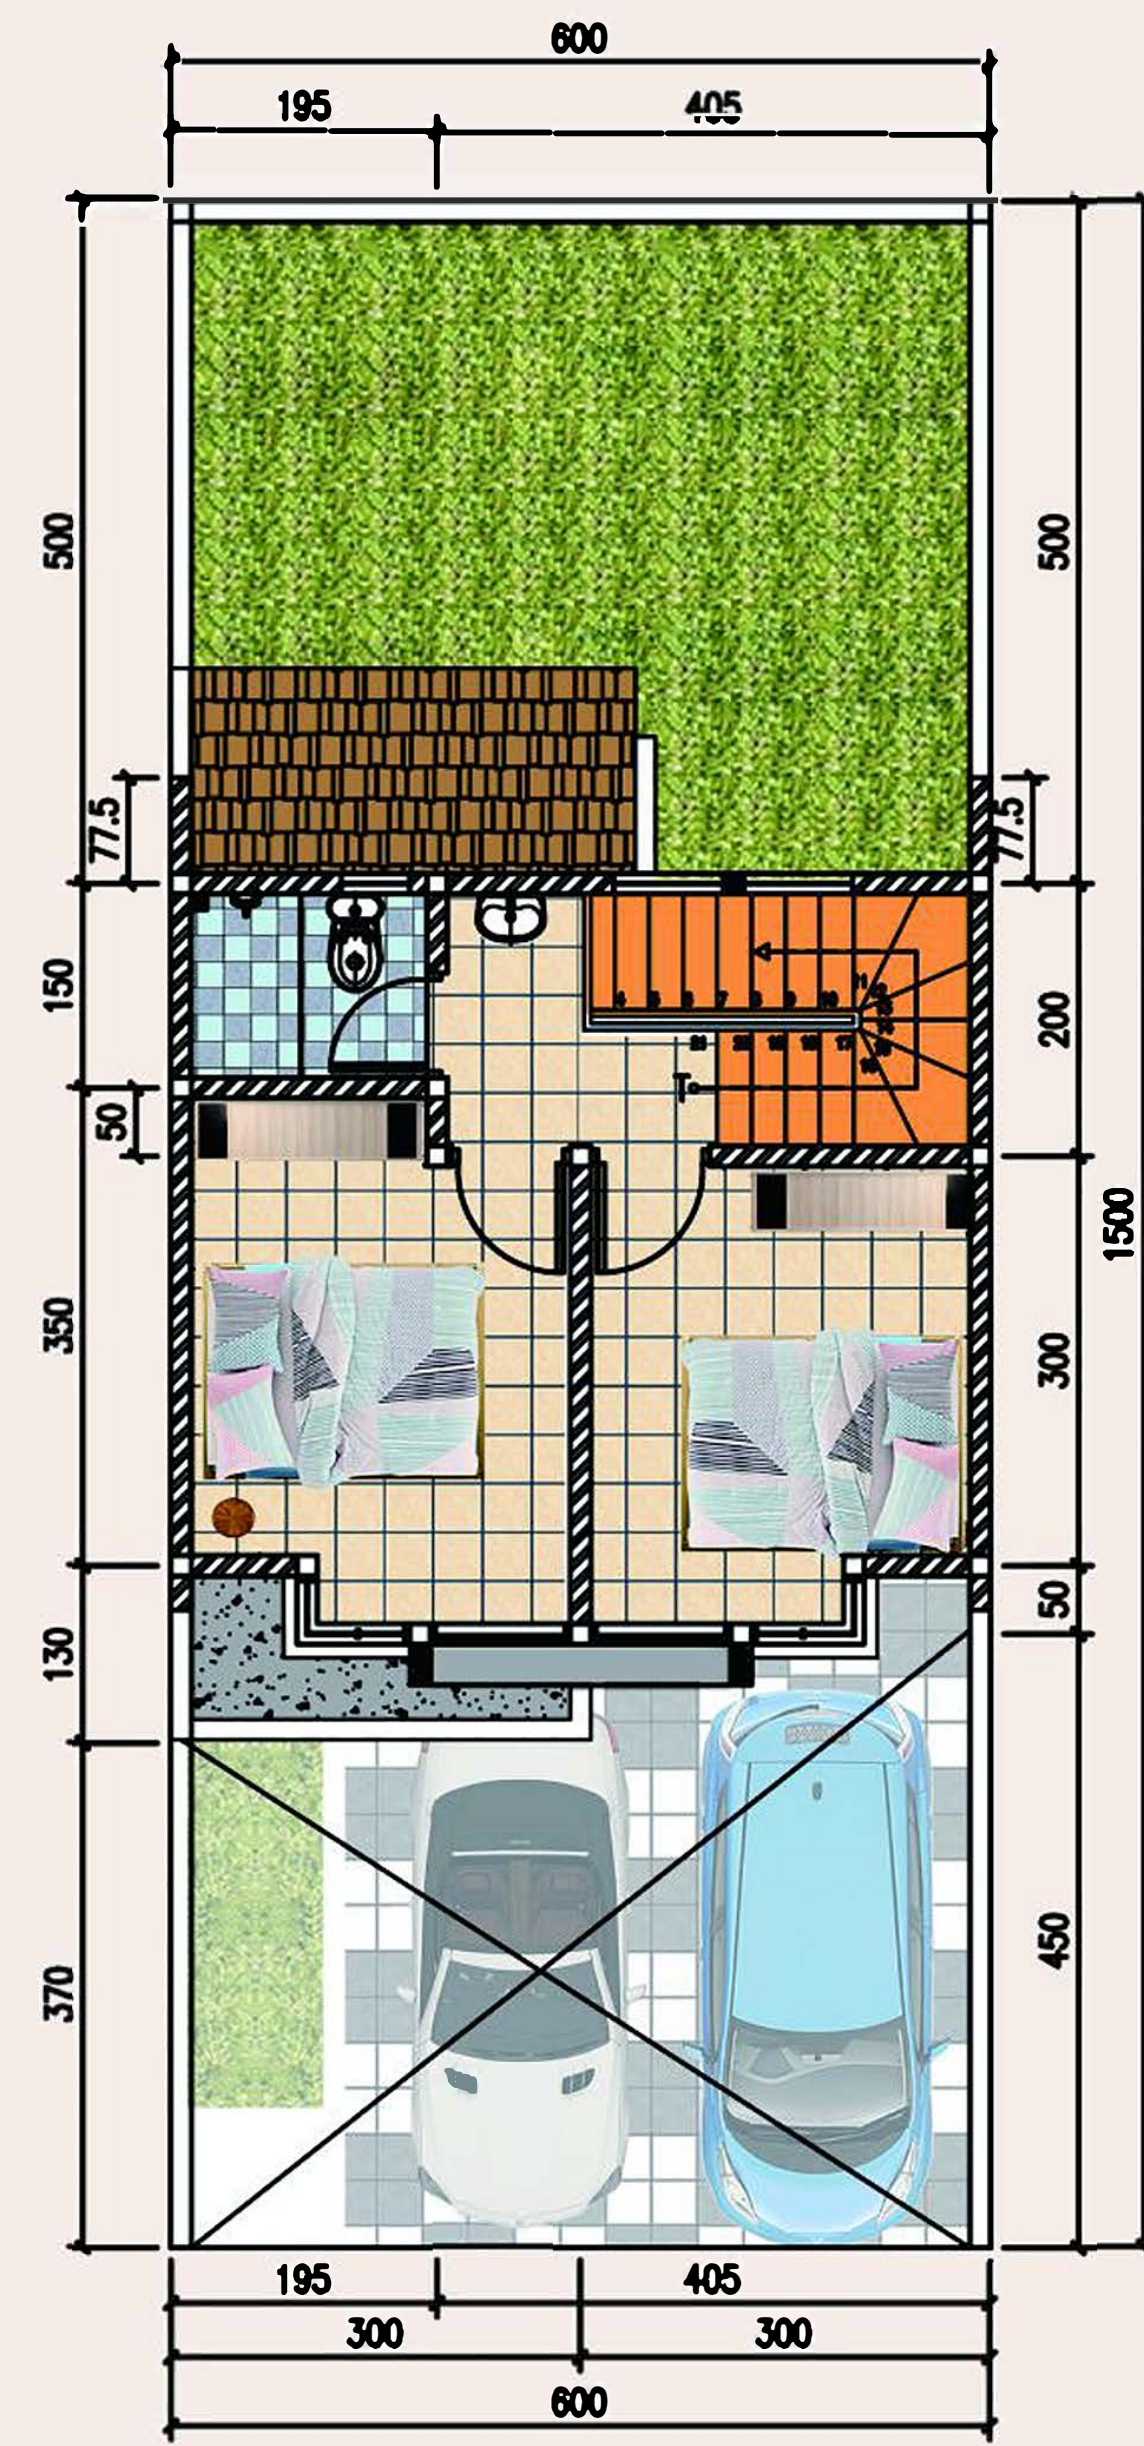

Tengah Kota Sidoarjo

CLUSTER AUTUMN

2 LANTAI

LB : 73 m²

LT : 90 m²

Luas Tanah 6x15m

TENGAH KOTA SIDOARJO

Lantai 1