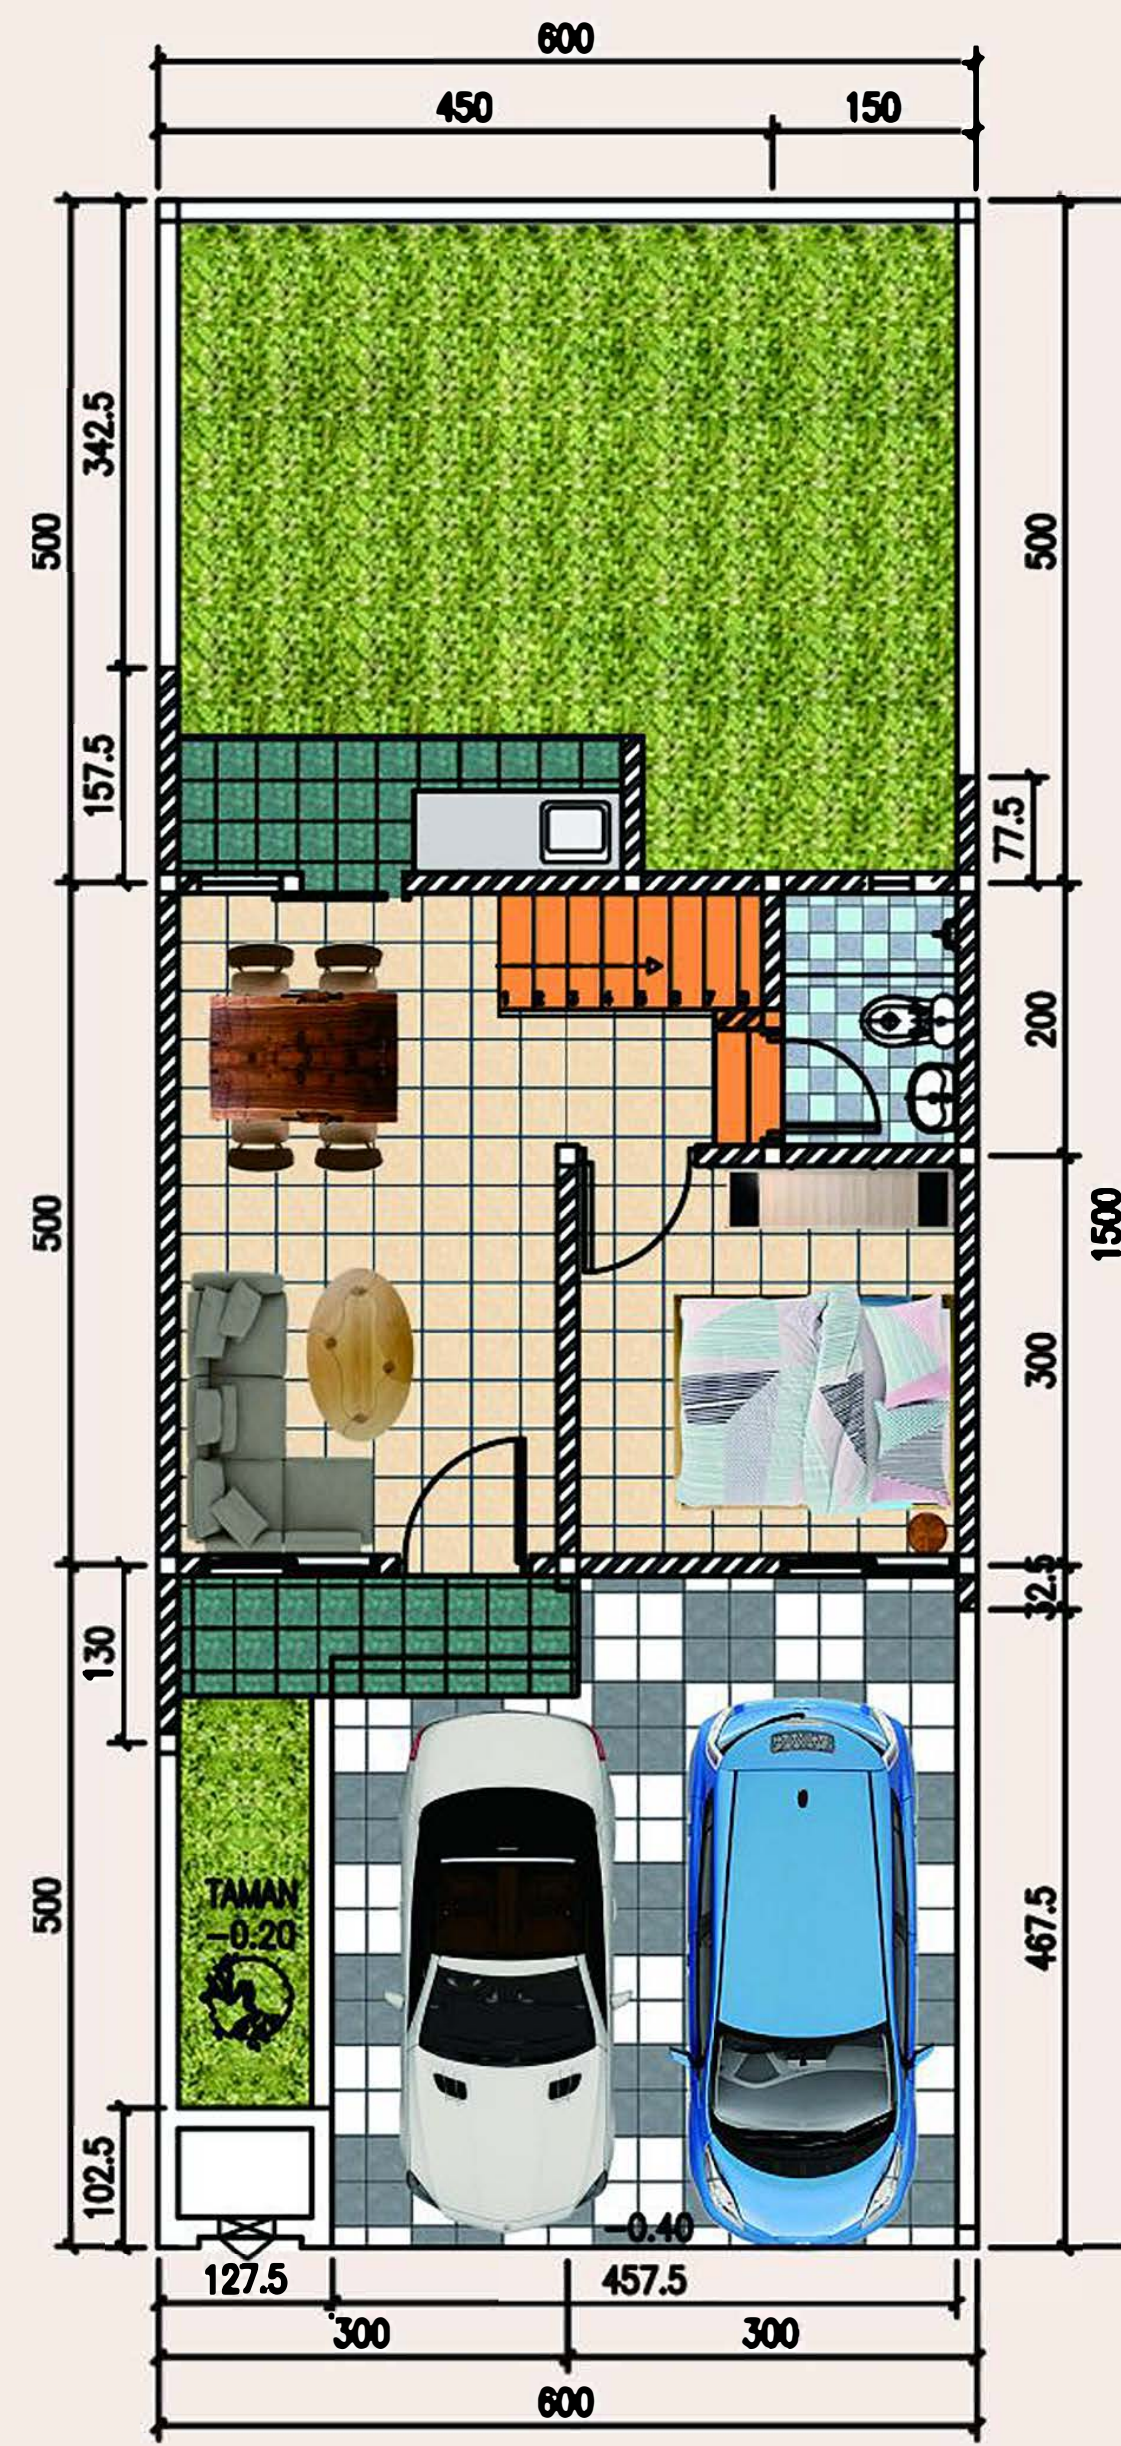

Tengah Kota Sidoarjo

CLUSTER AUTUMN

2 LANTAI

LB : 73 m²

LT : 90 m²

Luas Tanah 6x15m

TENGAH KOTA SIDOARJO

Lantai 1

Lantai 2

- PLN
- PDAM
- SHGB Splitsing
- Security 24 Jam + CCTV
- Daycare / Sekolah
- Taman Bermain
- One Gate System
- Lapangan Tennis
- Gedung Serbaguna
- Tempat Ibadah

GRAHA MUKTI INDAH GROUP
 Head Office : Jl. Ngagel Jaya 80, Surabaya