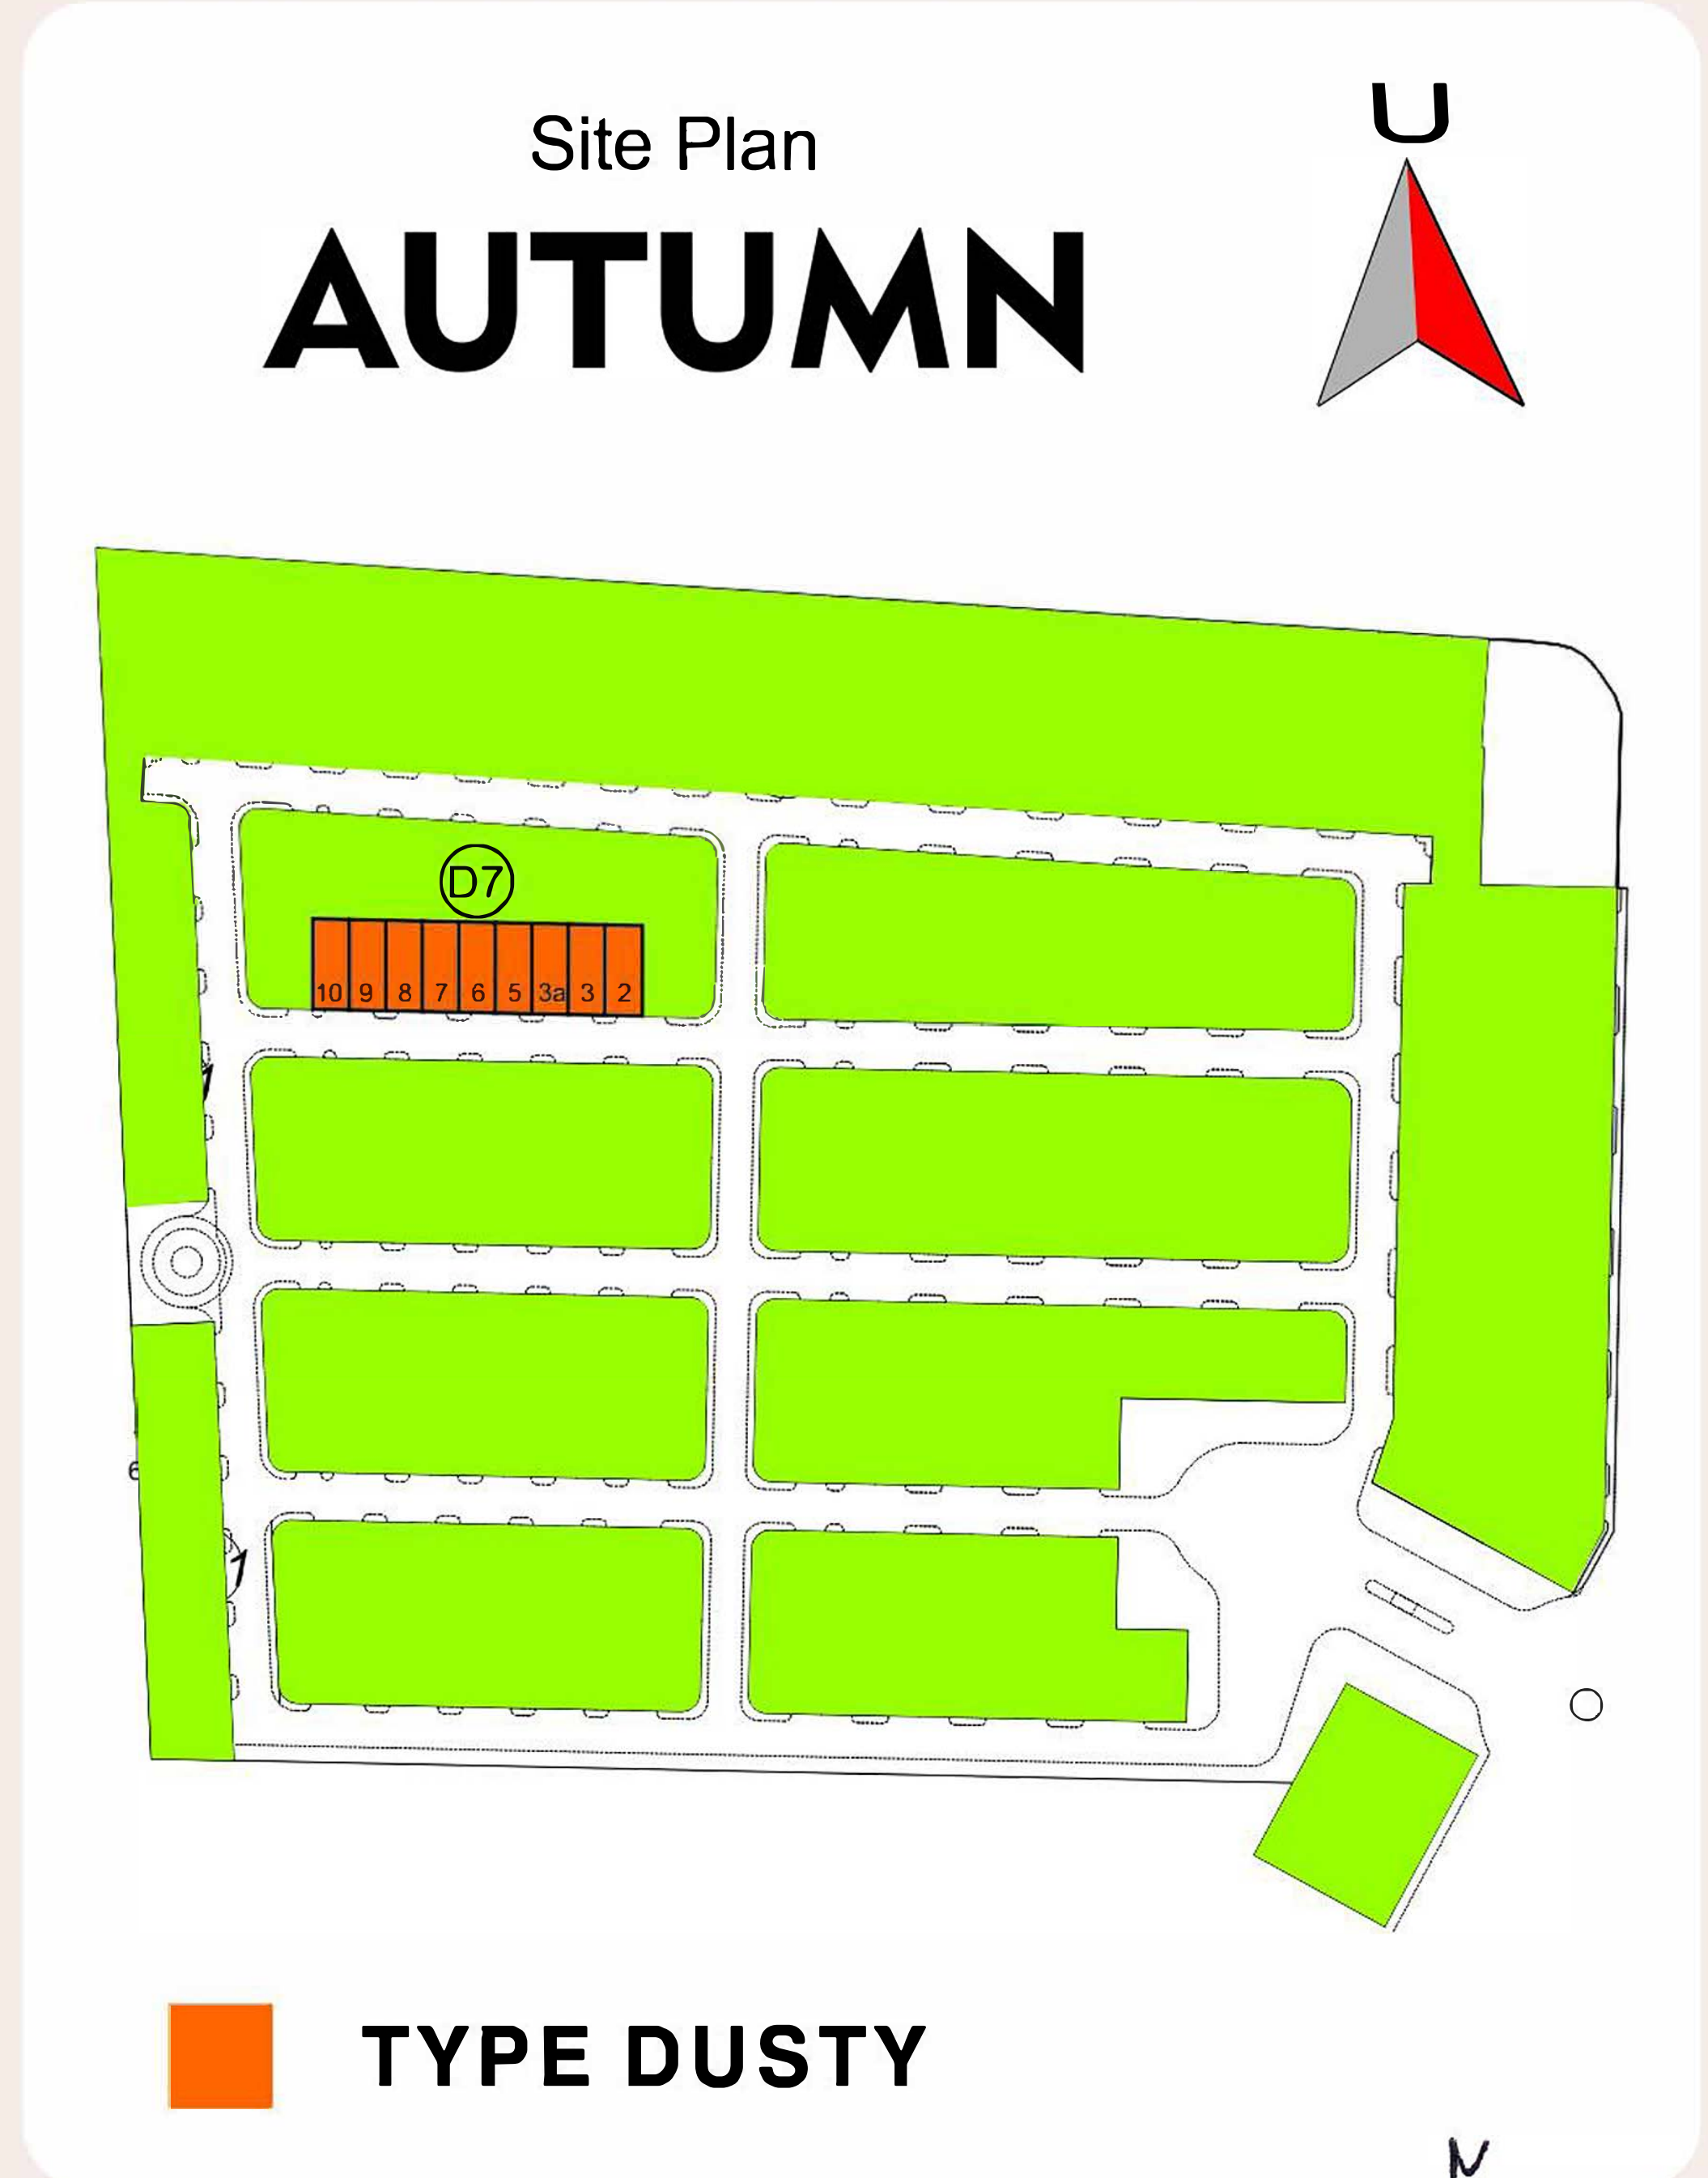

Tengah Kota Sidoarjo

CLUSTER AUTUMN

2 LANTAI

LB : 73 m²

LT : 90 m²

Luas Tanah 6x15m

TENGAH KOTA SIDOARJO

Lantai 1

Lantai 2

- PLN
- PDAM
- SHGB Splitsing
- Security 24 Jam + CCTV
- Daycare / Sekolah
- Taman Bermain
- One Gate System
- Lapangan Tennis
- Gedung Serbaguna
- Tempat Ibadah

GRAHA MUKTI INDAH GROUP
 Head Office : Jl. Ngagel Jaya 80, Surabaya