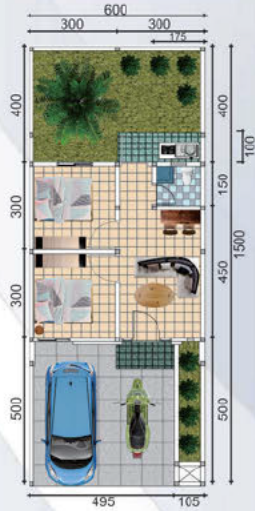

New Type

MAGNOLIA

LB : 54m²
LT : 105m²

AZALEA

LB : 38m² LT : 90m²

Intisia
 Azalea
 Magnolia
 Marigold

MARIGOLD

LB : 57m² LT : 120m²