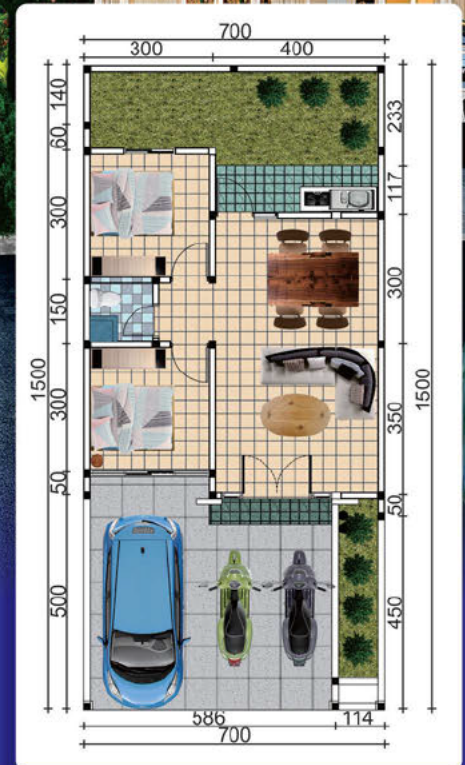

New Type

MAGNOLIA

LB : 54m²
LT : 105m²

AZALEA

LB : 38m² LT : 90m²

Intisia
 Azalea
 Magnolia
 Marigold

MARIGOLD

LB : 57m² LT : 120m²