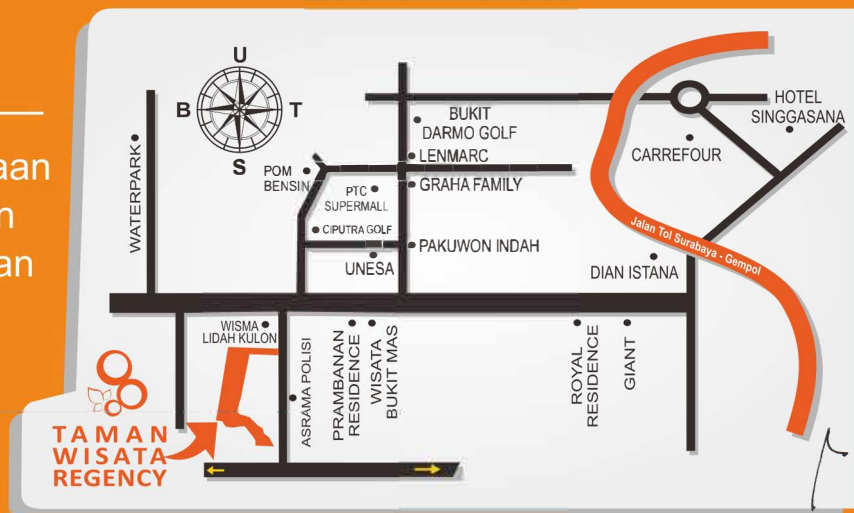

TAMAN  
WISATA  
REGENCY

*green & natural living*

New  
**AZALEA**

 2  1  1  1

 GRAHA MUKTI INDAH

[www.grahamukti.com](http://www.grahamukti.com)

LB : 38m<sup>2</sup>

LT : 90m<sup>2</sup>

■ New Azalea    ■ Intisia    ■ Magnolia  
■ Azalea       ■ Marigold    ■ Lychee

**F 42-47, G 16-21, G 40-45, H 16-21**

### Fasilitas

**± 10 Menit**

- Menuju Pusat Perbelanjaan
- Menuju Pusat Pendidikan
- Menuju Pusat Perkantoran

**Peta Lokasi**

**GRAHA MUKTI INDAH** Head Office : Ngagel Jaya 80, Surabaya