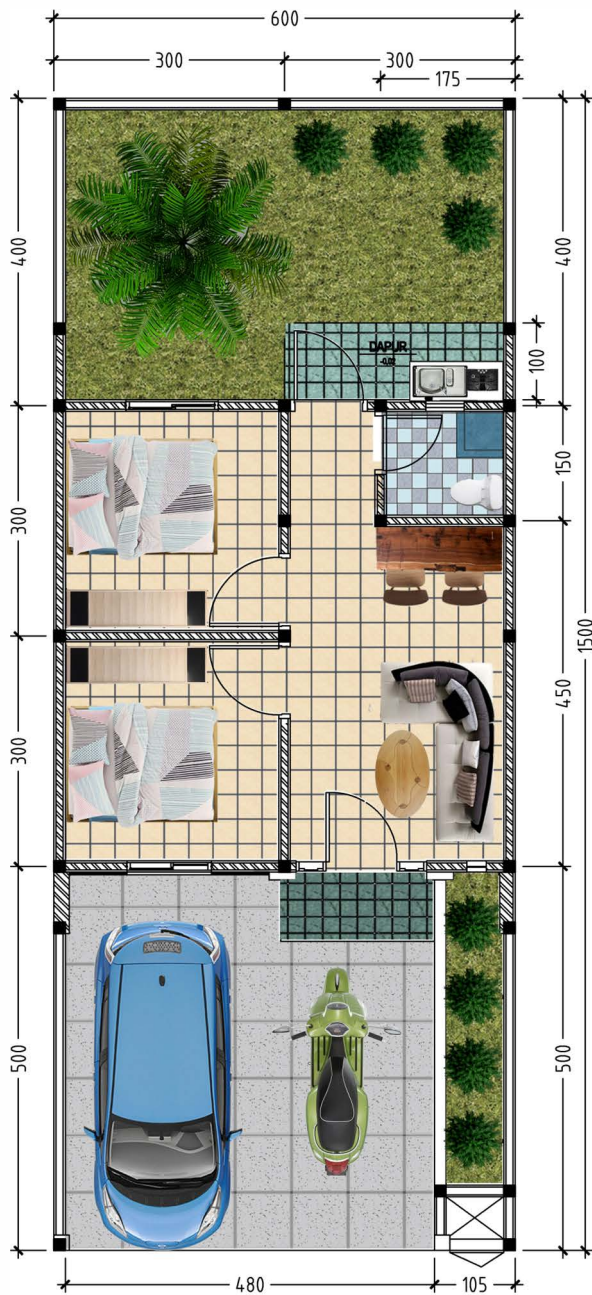

TAMAN  
WISATA  
REGENCY

*green & natural living*

New  
**AZALEA**

 2  1  1  1

 GRAHA MUKTI INDAH

[www.grahamukti.com](http://www.grahamukti.com)

LB : 38m<sup>2</sup>

LT : 90m<sup>2</sup>

■ New Azalea    ■ Intisia    ■ Magnolia  
■ Azalea       ■ Marigold    ■ Lychee

**F 42-47, G 16-21, G 40-45, H 16-21**