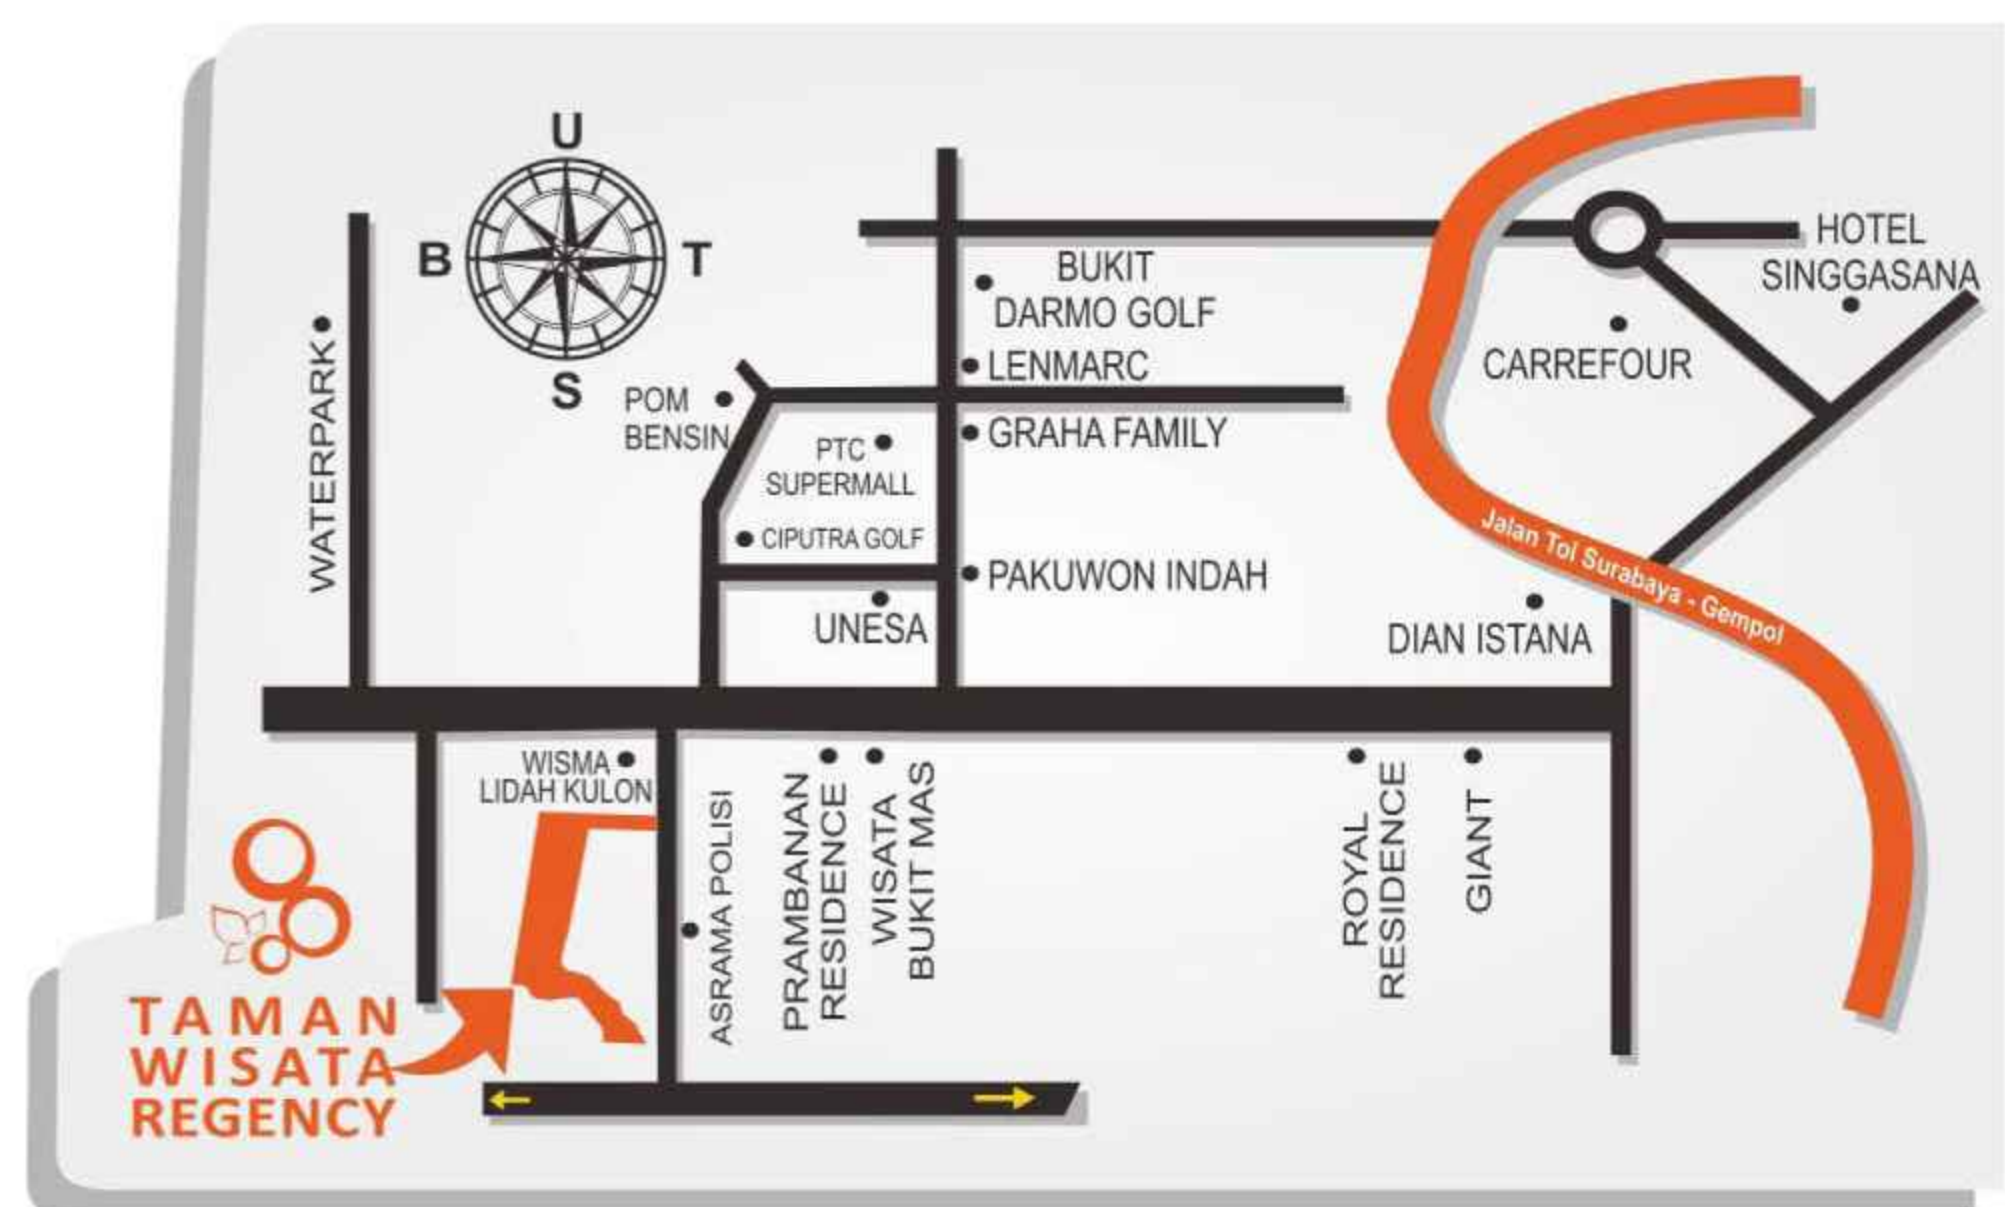

# ORCHID

3 1 1 2 1

LB. 54 m<sup>2</sup> | LT. 105 m<sup>2</sup>

[www.grahamukti.com](http://www.grahamukti.com)

Lantai 1

Mezanine

Peta Lokasi

## Fasilitas

± 10 Menit

- Menuju Pusat Perbelanjaan
- Menuju Pusat Pendidikan
- Menuju Pusat Perkantoran

PLN  
 SHGB Splitsing  
 Security 24 Jam  
 Taman Bermain

PDAM  
 Tempat Ibadah  
 Danau Buatan  
 Jogging Track