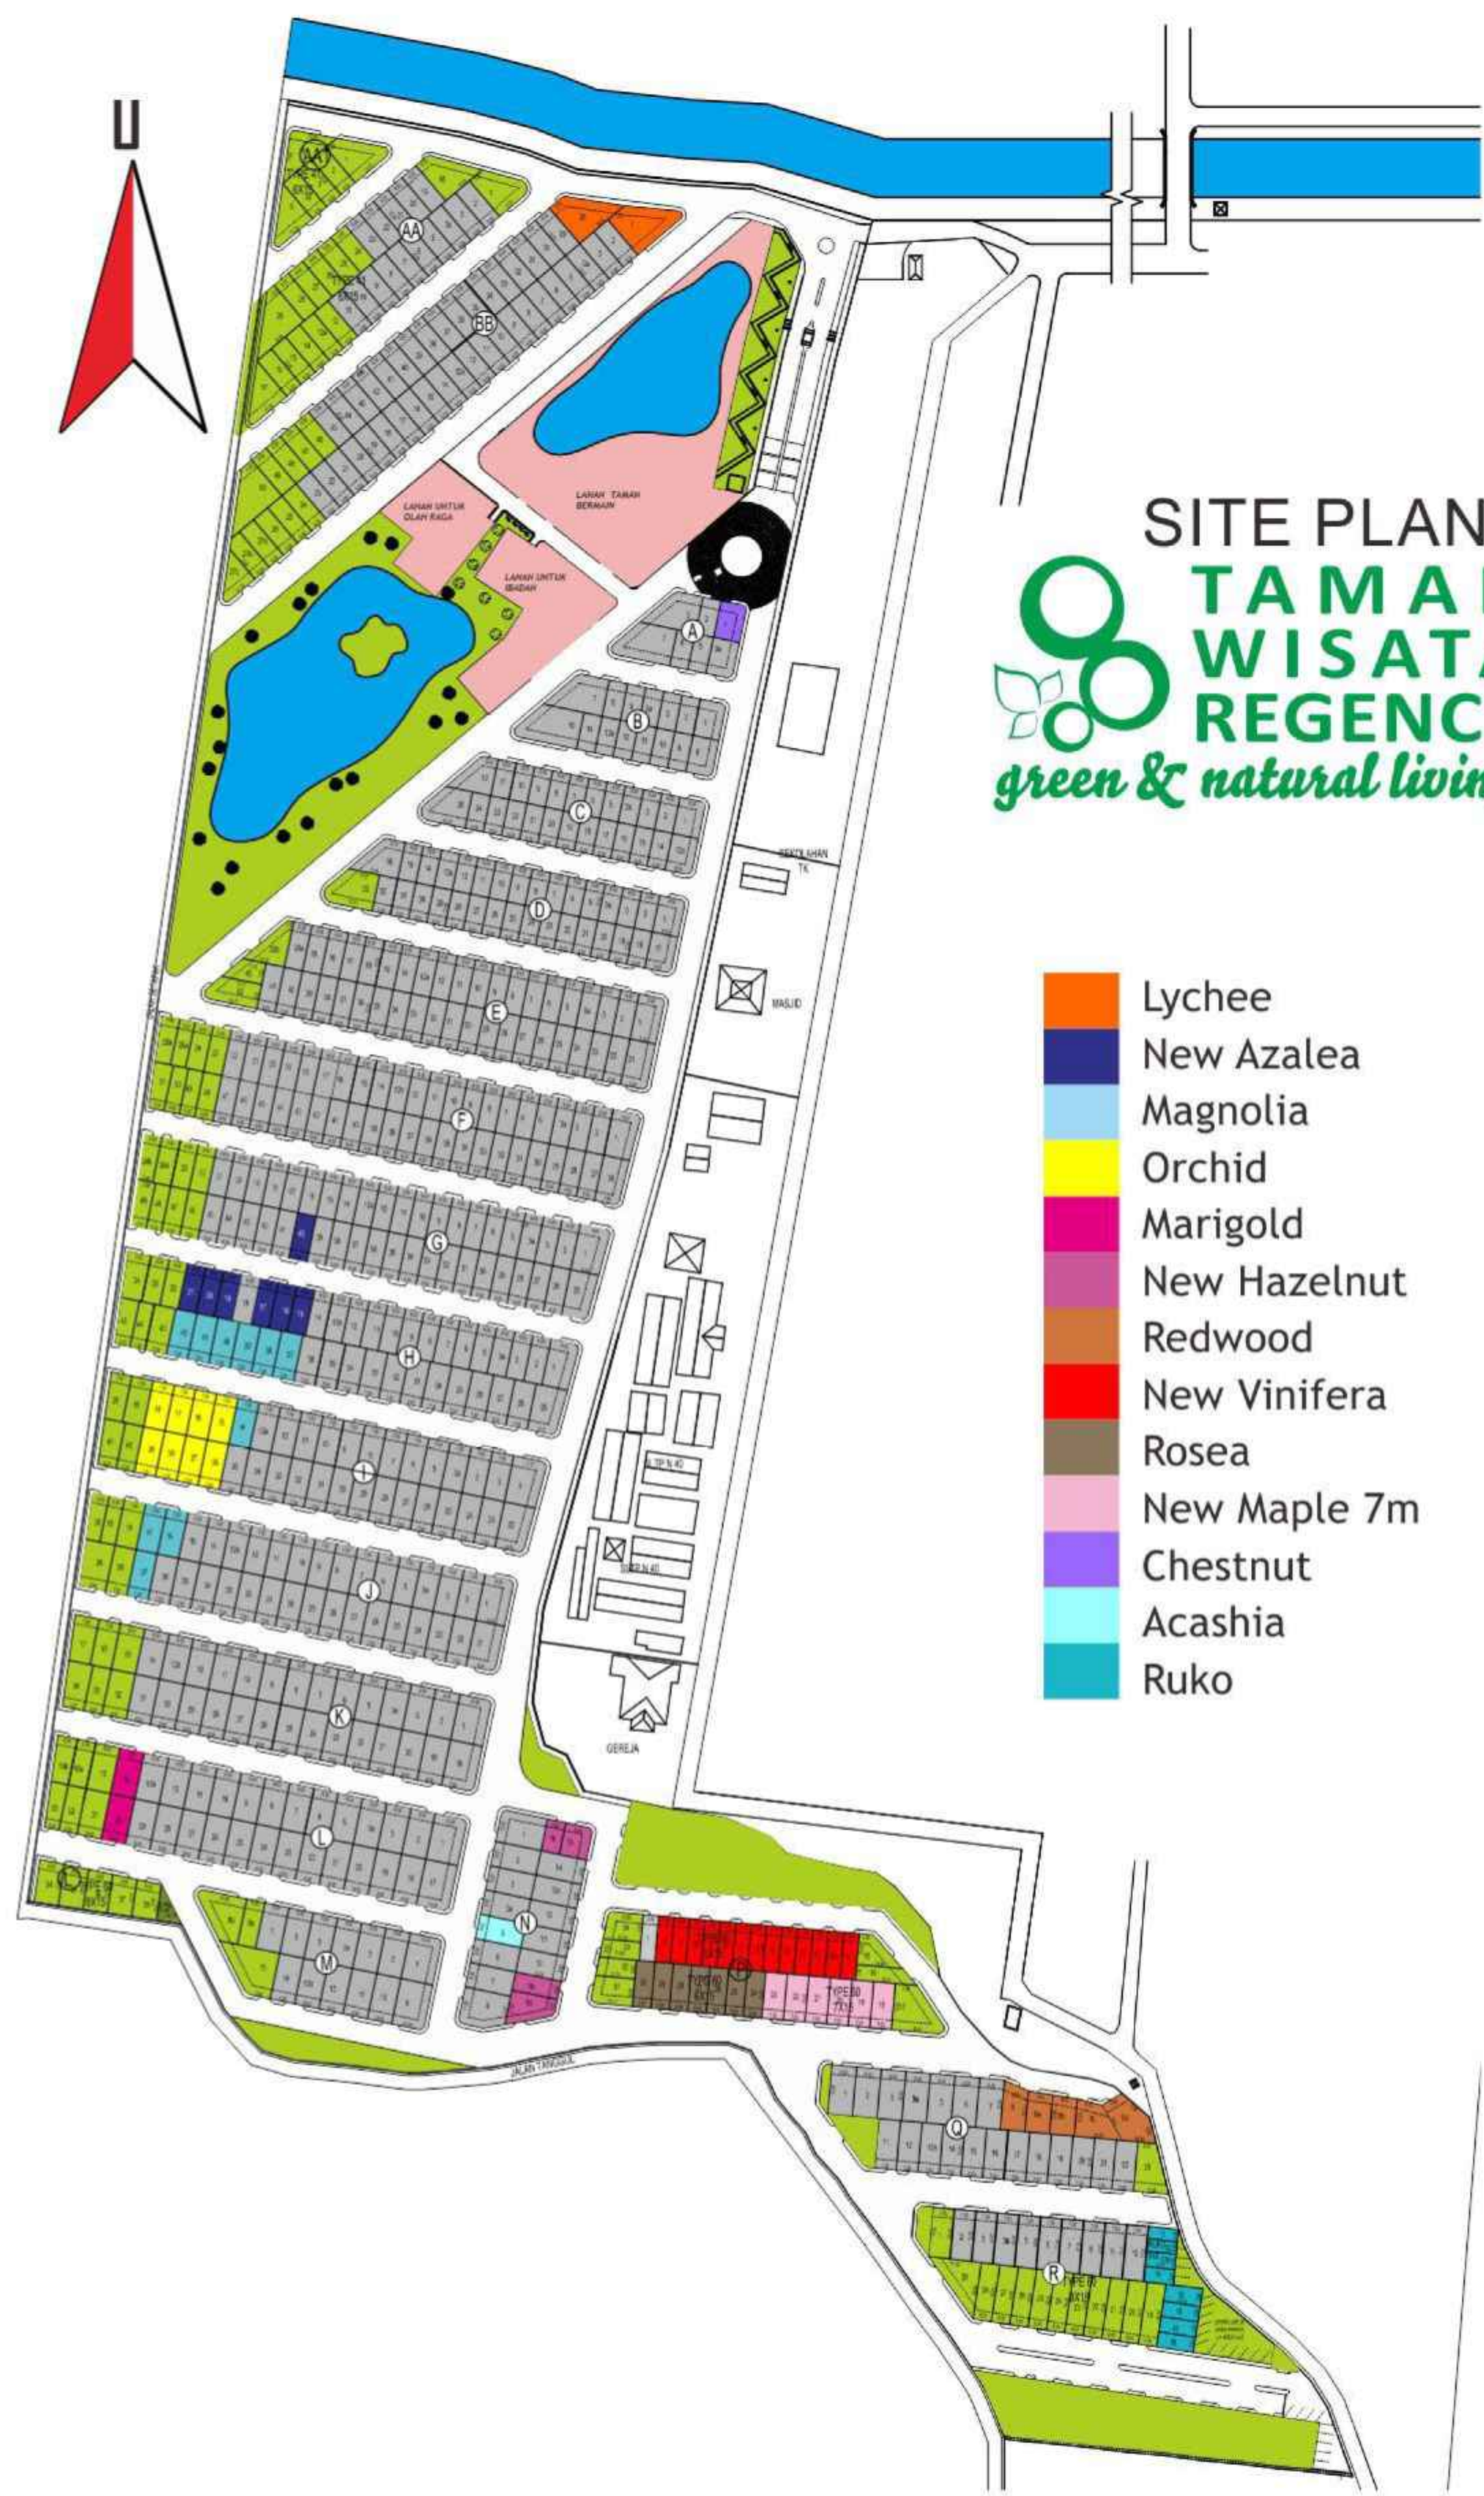

# ORCHID

3 1 1 2 1

LB. 54 m<sup>2</sup> | LT. 105 m<sup>2</sup>

[www.grahamukti.com](http://www.grahamukti.com)

Lantai 1

Mezanine

Peta Lokasi

## Fasilitas

± 10 Menit

- Menuju Pusat Perbelanjaan
- Menuju Pusat Pendidikan
- Menuju Pusat Perkantoran

PLN  
 SHGB Splitsing  
 Security 24 Jam  
 Taman Bermain

PDAM  
 Tempat Ibadah  
 Danau Buatan  
 Jogging Track