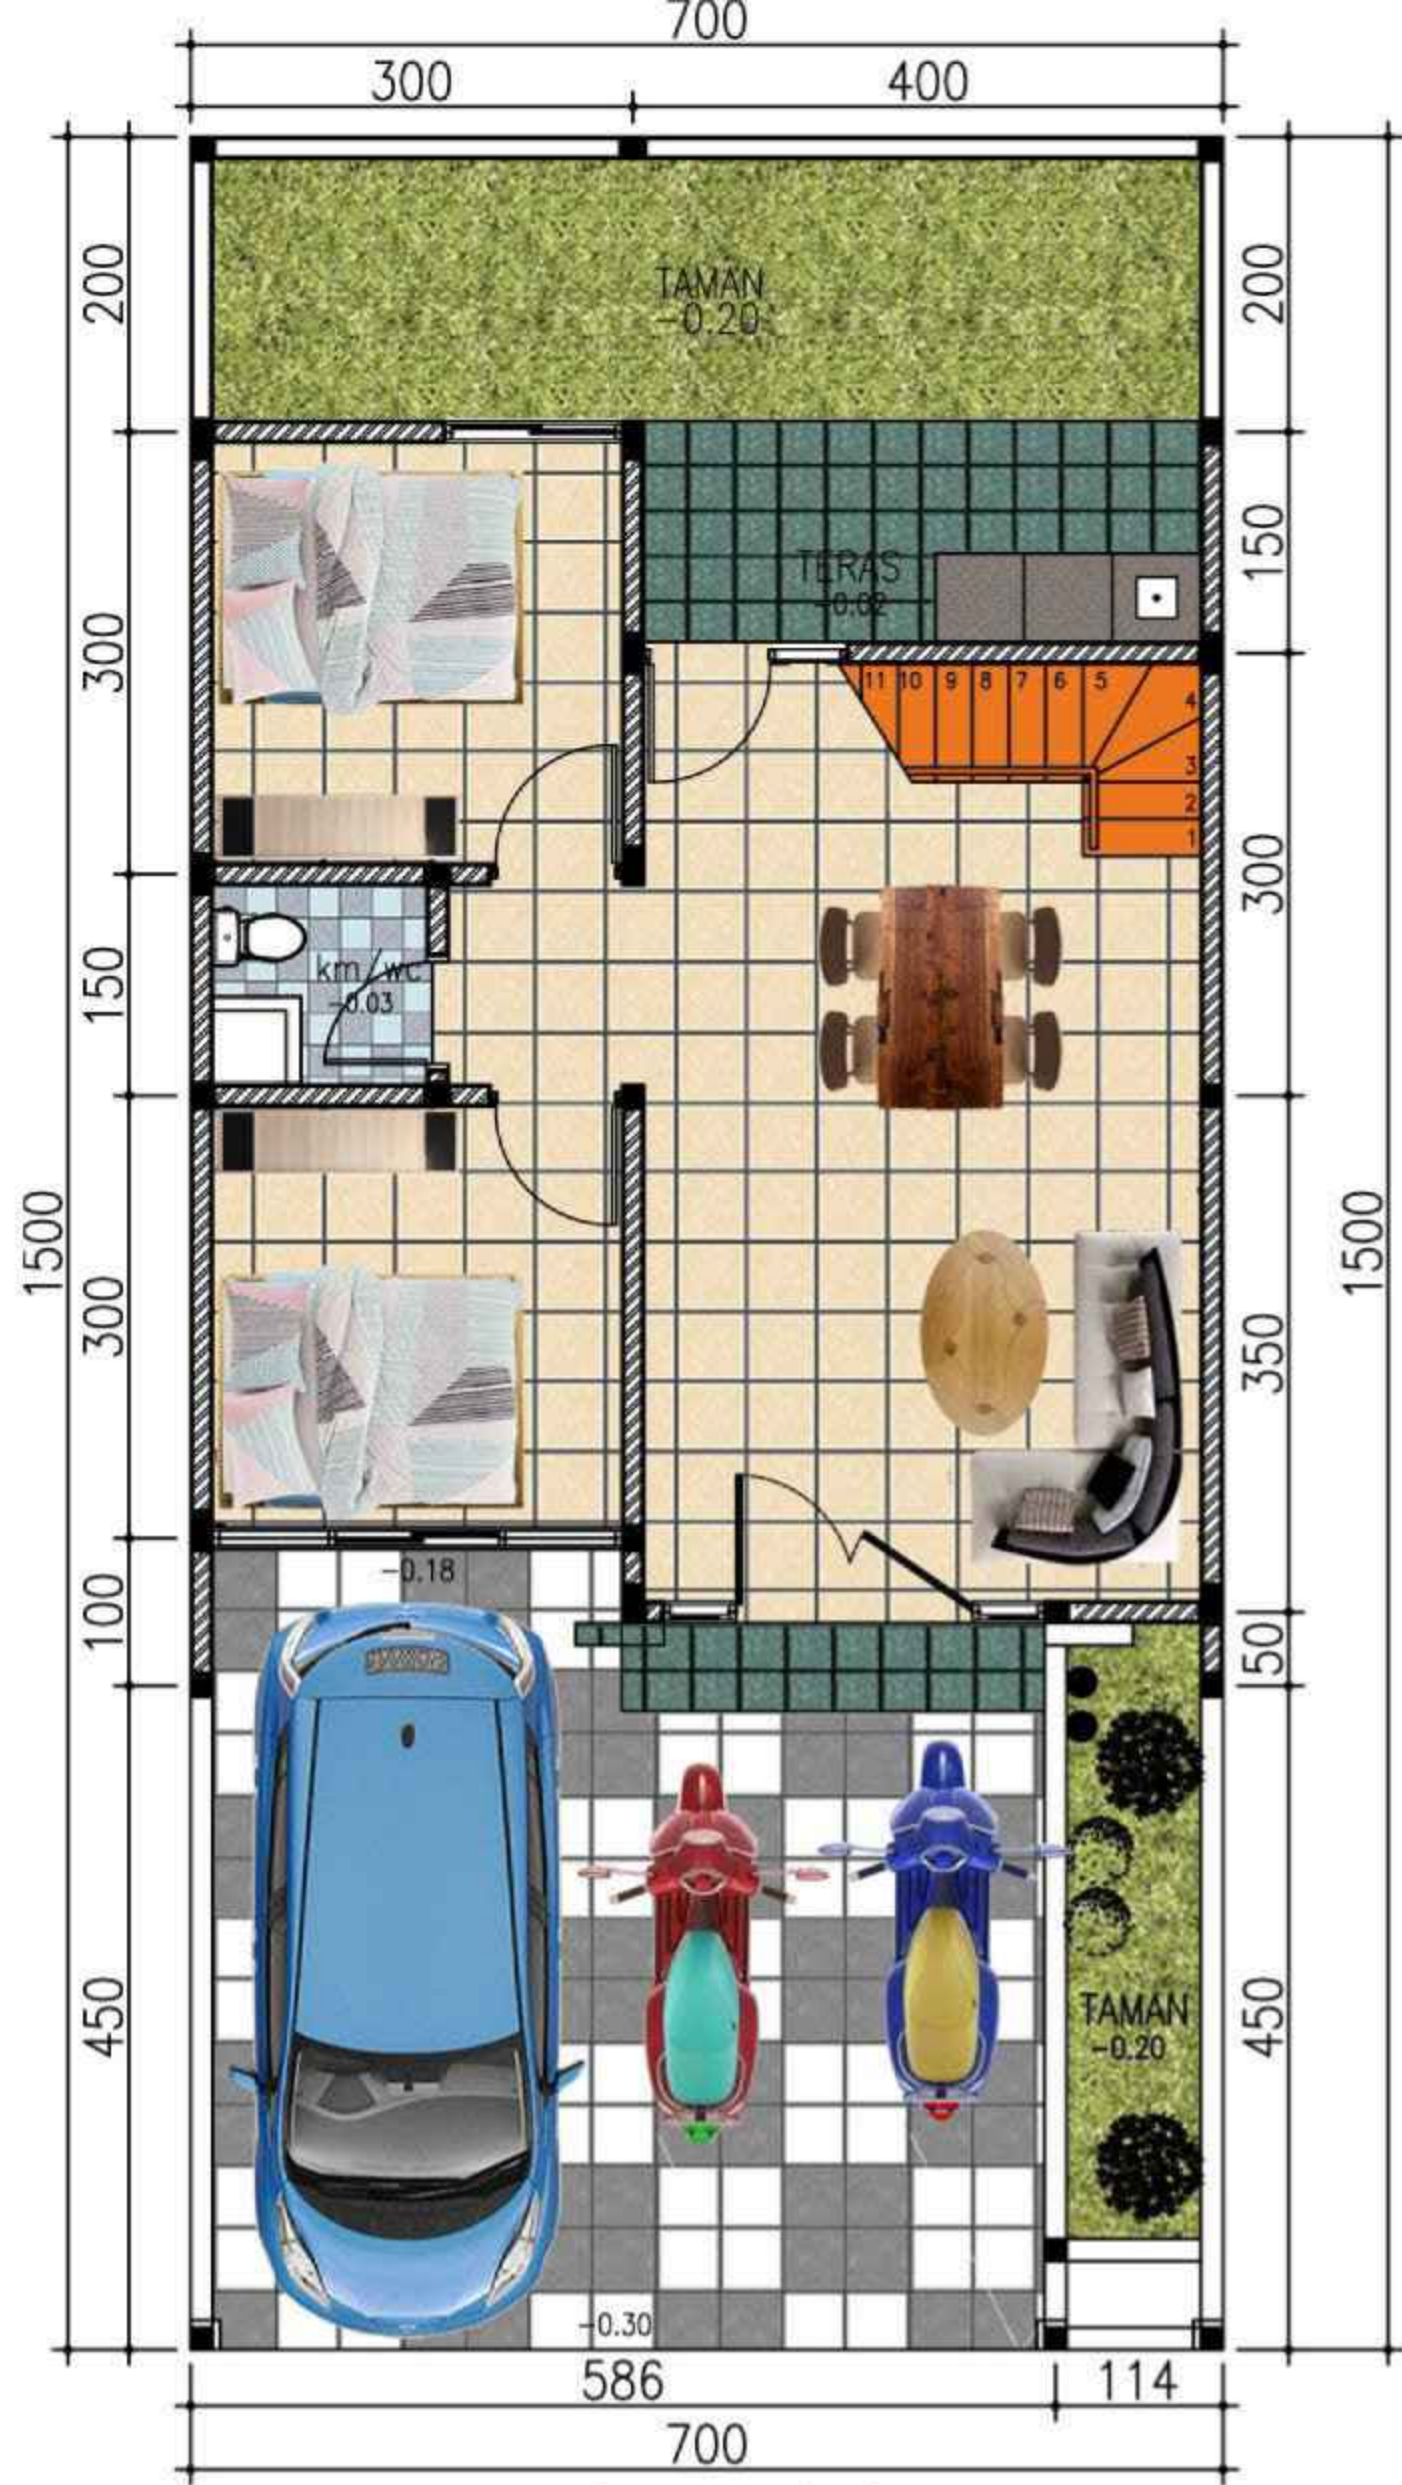

# ORCHID

3 1 1 2 1

LB. 54 m<sup>2</sup> | LT. 105 m<sup>2</sup>

[www.grahamukti.com](http://www.grahamukti.com)

Lantai 1

Mezanine

Peta Lokasi