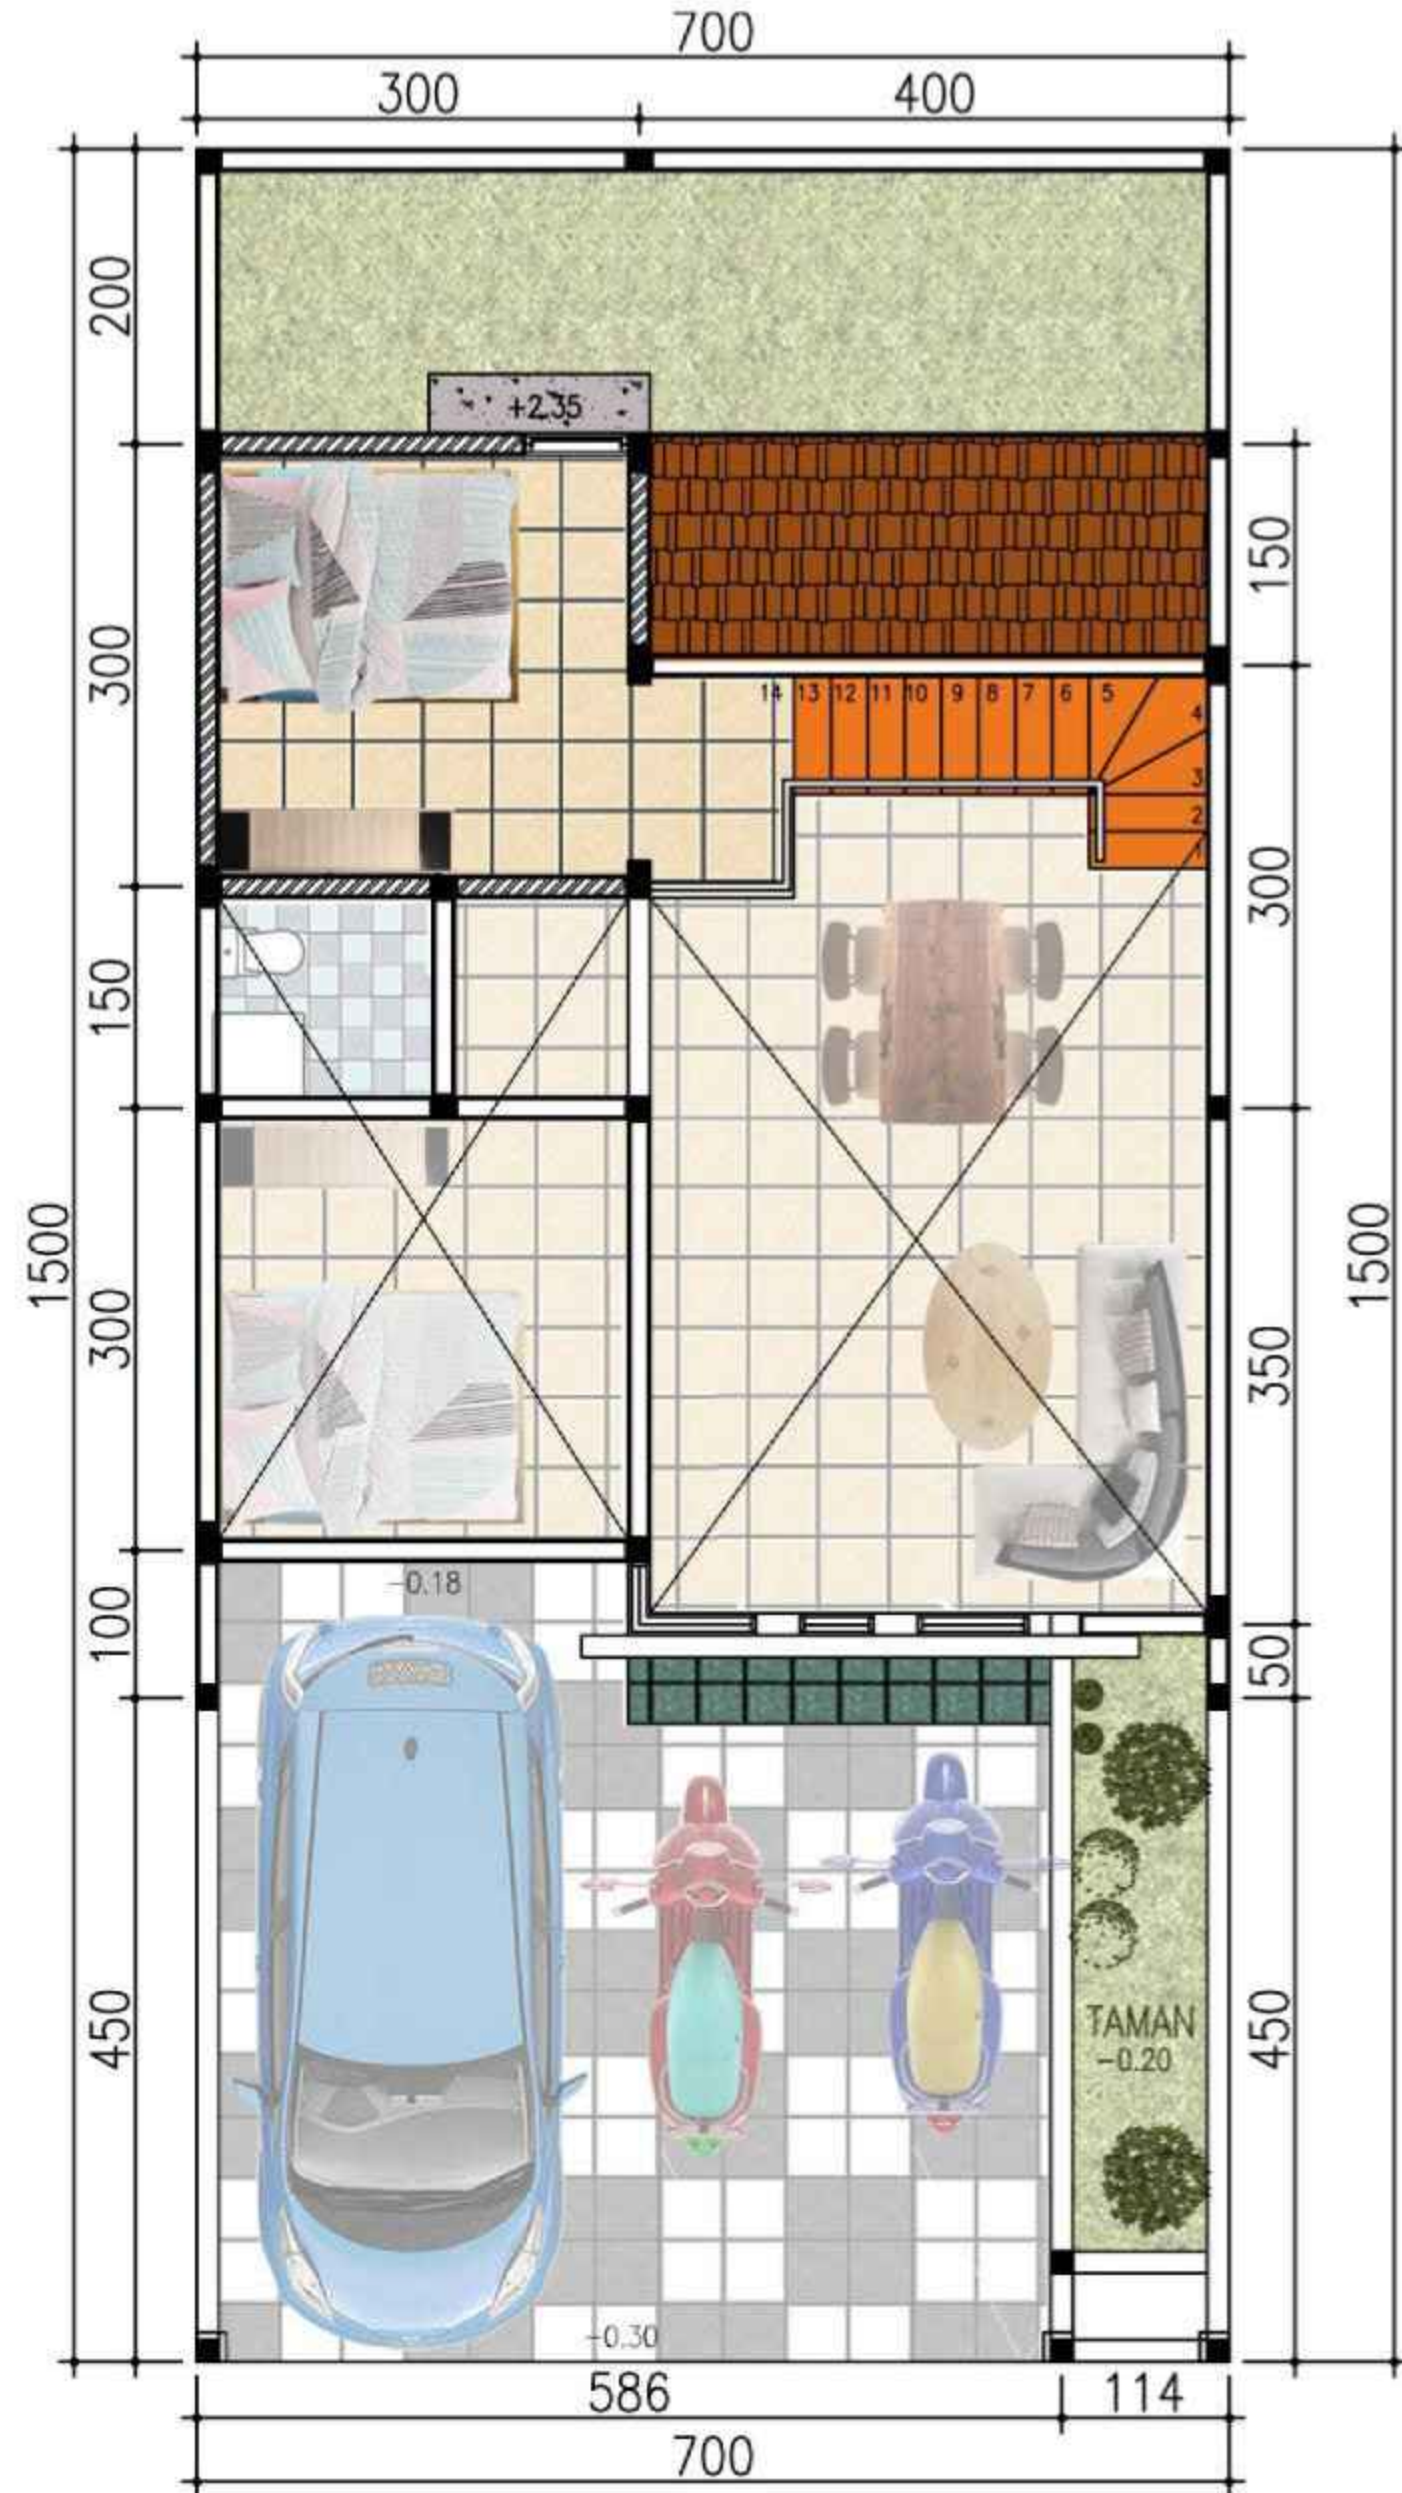

# ORCHID

3 1 1 2 1

LB. 54 m<sup>2</sup> | LT. 105 m<sup>2</sup>

[www.grahamukti.com](http://www.grahamukti.com)

Lantai 1

Mezanine

Peta Lokasi

## Fasilitas

± 10 Menit

- Menuju Pusat Perbelanjaan
- Menuju Pusat Pendidikan
- Menuju Pusat Perkantoran

PLN  
 SHGB Splitsing  
 Security 24 Jam  
 Taman Bermain

PDAM  
 Tempat Ibadah  
 Danau Buatan  
 Jogging Track