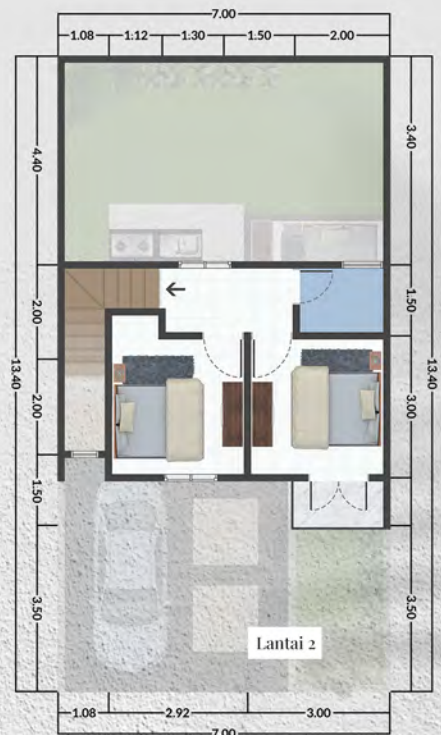

S I T E P L A N

- ONYX
- ZIRCON
- TOPAZ
- JADE
- RUBY
- SAPPHIRE
- DIAMOND
- F2 FASUM TAMAN
- F3 FASUM MUSHALA
- MKT K. PEMASARAN
- READY STOCK

Diamond

LB. 88m² / LT. 96m²

-  2
-  2
-  1
-  2

LB. 72m² / LT. 94m²

-  2
-  2
-  1
-  2

Ruby

LB. 67m² / LT. 84m²

 2
  2
  1
  2

Jade

LB. 41m² / LT. 88m²

-  2
-  1
-  1
-  2

LB. 41m² / LT. 70m²