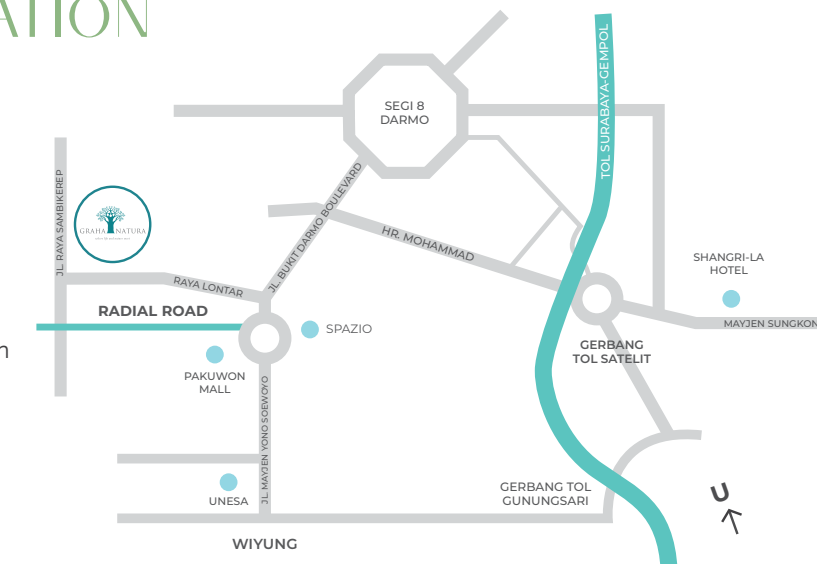

PRIME LOCATION

3 Menit
dari Radial Road
Surabaya Barat

10 Menit
dari are CBD &
pusat perbelanjaan
Surabaya Barat

20 Menit
dari Gerbang
Tol Satelit