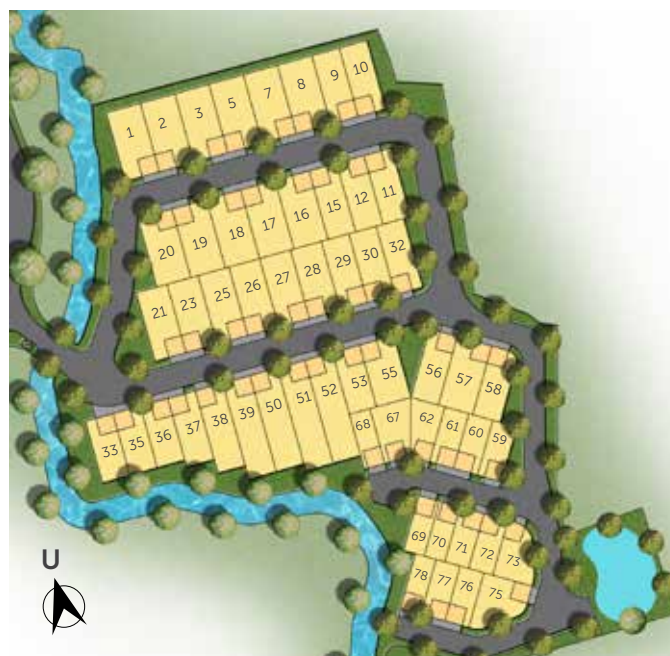

IXIA

8 x 24/28 | 4BR

LT. 200/224 m²
LB. 221 m²

Cluster Lily berlokasi di tengah kawasan Graha Natura yang memberikan kemudahan penghuni untuk menikmati beragam fasilitas terbaik.

LAKE & GARDEN

CLUBHOUSE

COMMERCIAL AREA

SWIMMING POOL

SITE PLAN

ILLONA

10 x 20 | 4BR

LT. 200 m²
LB. 224 m²

TECHNICAL SPECIFICATIONS

PONDASI : Minipile
STRUKTUR : Beton Bertulang

ATAP Rangka : Baja Ringan Metal Galvalum
Penutup : Genteng Beton Flat

PLAFOND Rangka : Besi Hollow/Metal Furing/setara
Penutup : Gypsum Board finishing cat

DINDING Pasangan bata ringan diplester, diaci & dicat.
Kamar mandi finishing keramik.

LANTAI KM Utama : Keramik 40 x 40
Area Service/Teras : Keramik 30 x 30

LANTAI UTAMA Rumah tipe 8,9,10 : Granit Tile 80 x 80
Rumah tipe 6 & 7 : Granit Tile 60 x 60

TANGGA Rumah tipe 8,9,10 : Decorative Fiber-Cement Wood
Rumah tipe 6 & 7 : Granit Tile 60 x 60

KUSEN / PINTU - JENDELA Pintu Utama & Interior : Engineered Wood
Pintu Exterior : Aluminium ex. YKK/Setara

SANITAIR Monoblok, wastafel, shower ex. TOTO / setara

LISTRIK Rumah tipe 8,9,10 : PLN 5500 Watt
Rumah tipe 6 & 7 : PLN 3500 Watt

AIR Kualitas PDAM

Marketing Office & Show Unit
Graha Natura Jl. Sambikerep, Lontar - Surabaya

grahanatura.com

Intiland. Developing your world.

YOUR DREAM HOME

Hadir dengan konsep *tropical modern*, cluster Lily menawarkan hunian dua lantai yang didesain *open plan* untuk memberikan keleluasaan, sirkulasi udara & pencahayaan yang baik. Serta menghadirkan fitur *sunken seating* yang memberikan suasana bersantai dan ruang untuk berinteraksi bagi keluarga.

PRIME LOCATION

3 Menit
dari Radial Road
Surabaya Barat

10 Menit
dari are CBD &
pusat perbelanjaan
Surabaya Barat

20 Menit
dari Gerbang
Tol Satelit