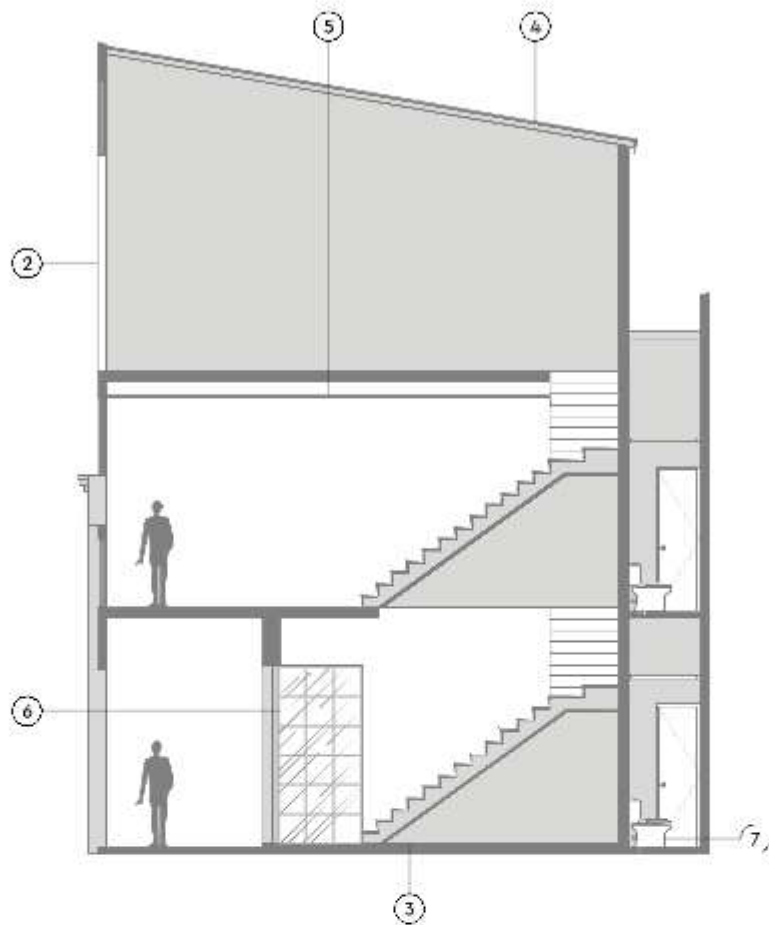

AMESTA
LIVING

ARTA SPACE

COMMERCIAL HUB

EMBRACING LIFE,
ELEVATING WORK

WORK SMARTER, LIVE HAPPIER

PT Graha Abdael Sukses mengusung konsep smart living and business. Ruko atau "Rumah dan Toko" di Amesta Living **dapat mengakomodasi segala kebutuhan Anda:** Dari bisnis sepenuhnya dan dapat menjadi tempat tinggal sekaligus tempat berbisnis yang menguntungkan.

Permudah mobilitas harian dari bisnis Anda dan tingkatkan kesejahteraan hidup dengan tinggal di ruko di Amesta Living.

SPECIFICATION

1. **PONDASI**
Mini pile + sloof beton bertulang
2. **DINDING**
Pasangan bata ringan,
diplester, diaci, dan dicat.
Kamar mandi finishing keramik
3. **LANTAI**
R. Utama : Granite tile 60 x 60 cm
Teras : Keramik
Tangga : Granite tile 60 x 60 cm
4. **ATAP**
Rangka : Light steel metal
Penutup : Corrugated PVC
5. **PLAFON**
Rangka : Hollow galvalum
Penutup : Gypsum board
& GRC board
6. **PINTU & JENDELA**
Kusen & daun : Aluminium/PVC (KM/WC)
7. **SANITER**
Kloset duduk, wastafel, kran, shower
8. **AIR BERSIH**
PDAM
Tandon beton bawah uk. 1,5 m³
9. **DAPUR**
Sparing pipa air bersih & air kotor
10. **LISTRIK & INTERNET**
Ruko 2 lantai : PLN 3.500 watt
Ruko 3 lantai : PLN 4.400 watt
Jaringan Fiber Optic
11. **ANTI RAYAP**
Sistem pipa & spray