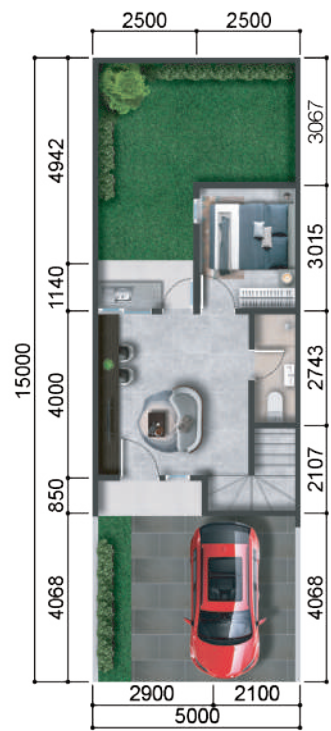

Our New Reveal
A Home *with*
SIDE CABIN

DP 0%*

FREE AJB & BPHTB*

KIANO

OPEN SHOW UNIT
9 AM - 5 PM

Starting from

1.7 **BIO***

KIANO
BREEZE SUPERIOR
Lt : 84 / Lb : 61

KIANO
BREEZE DELUXE
Lt : 84 / Lb : 68

KIANO
BELLEZA SUPERIOR
Lt : 75 / Lb : 61

KIANO
BELLEZA DELUXE
Lt : 75 / Lb : 68

Spesifikasi :

- Lantai Ruang : Homogeneous Tile
- Lantai KM/WC : Homogeneous Tile
- Dinding : Bata Ringan Fin. Cat
- Sanitair : Amstad atau Setara
- Carport : Ceramic Tile
- Pondasi : Beton Bertulang
- Struktur Atap : Baja Ringan
- Daun Pintu : Kayu Fabrikasi
- Jendela : Kayu Fabrikasi
- Penutup Atap : Beton Flat Stone
- Daya Listrik : 2200VA