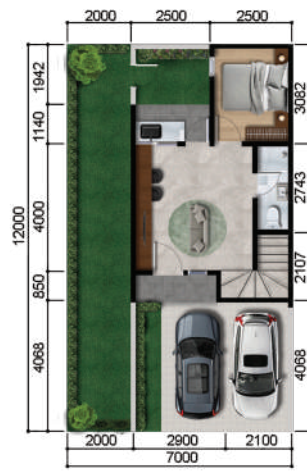

Our New Reveal
A Home *with*
SIDE CABIN

DP 0%*

FREE AJB & BPHTB*

KIANO

OPEN SHOW UNIT
9 AM - 5 PM

Starting from

1.7 **BIO***

KIANO
BREEZE SUPERIOR
Lt : 84 / Lb : 61

KIANO
BREEZE DELUXE
Lt : 84 / Lb : 68

KIANO
BELLEZA SUPERIOR
Lt : 75 / Lb : 61

KIANO
BELLEZA DELUXE
Lt : 75 / Lb : 68

Spesifikasi :

- Lantai Ruang : Homogeneous Tile
- Lantai KM/WC : Homogeneous Tile
- Dinding : Bata Ringan Fin. Cat
- Sanitair : Amstad atau Setara
- Carport : Ceramic Tile
- Pondasi : Beton Bertulang
- Struktur Atap : Baja Ringan
- Daun Pintu : Kayu Fabrikasi
- Jendela : Kayu Fabrikasi
- Penutup Atap : Beton Flat Stone
- Daya Listrik : 2200VA