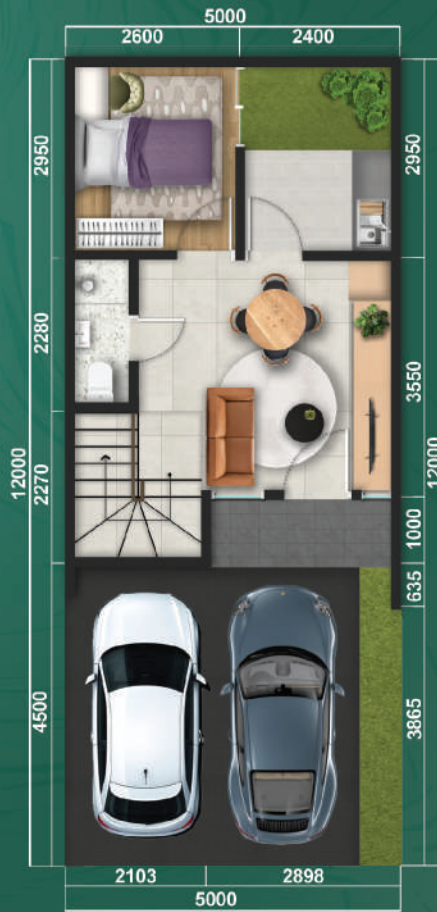

JADE

LT/LB 60/69

SPESIFIKASI

Lantai Ruangan	: Homogeneous Tile
Lantai KMWC	: Ceramic Tile
Dinding	: Bata Ringan Fin. Cat
Sanitair	: Amstad atau Setara
Carport	: Ceramic Tile
Pondasi	: Beton Bertulang
Struktur Atap	: Aluminium dan Kayu Fabrikasi
Daun Pintu Jendela	: Kayu Fabrikasi
Penutup Atap	: Beton Flat Stone
Daya Listrik	: 2200VA