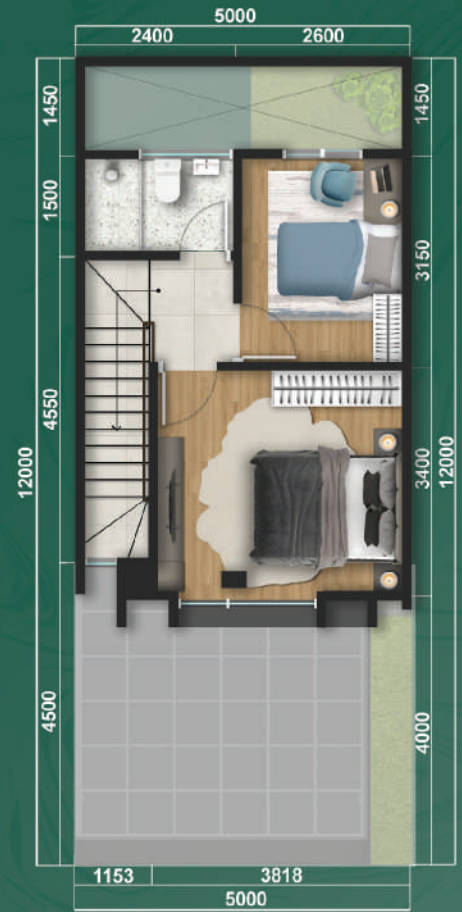

JADE

LT/LB 60/69

SPESIFIKASI

Lantai Ruangan	: Homogeneous Tile
Lantai KMWC	: Ceramic Tile
Dinding	: Bata Ringan Fin. Cat
Sanitair	: Amstad atau Setara
Carport	: Ceramic Tile
Pondasi	: Beton Bertulang
Struktur Atap	: Aluminium dan Kayu Fabrikasi
Daun Pintu Jendela	: Kayu Fabrikasi
Penutup Atap	: Beton Flat Stone
Daya Listrik	: 2200VA