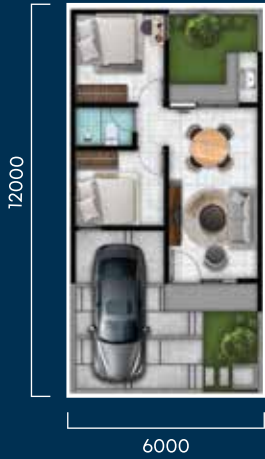

Cicilan
Mulai ^{Rp.} **4** Juta
-an*

FREE BPHTB* | AJB* | KPR*

Gratis Member Card Waterland 1 Tahun

FLOOR PLAN Type 42/72

- **LUAS BANGUNAN** : 42 M²
- **LUAS TANAH** : 72 M²

FLOOR PLAN Type 36/72

- **LUAS BANGUNAN** : 36 M²
- **LUAS TANAH** : 72 M²