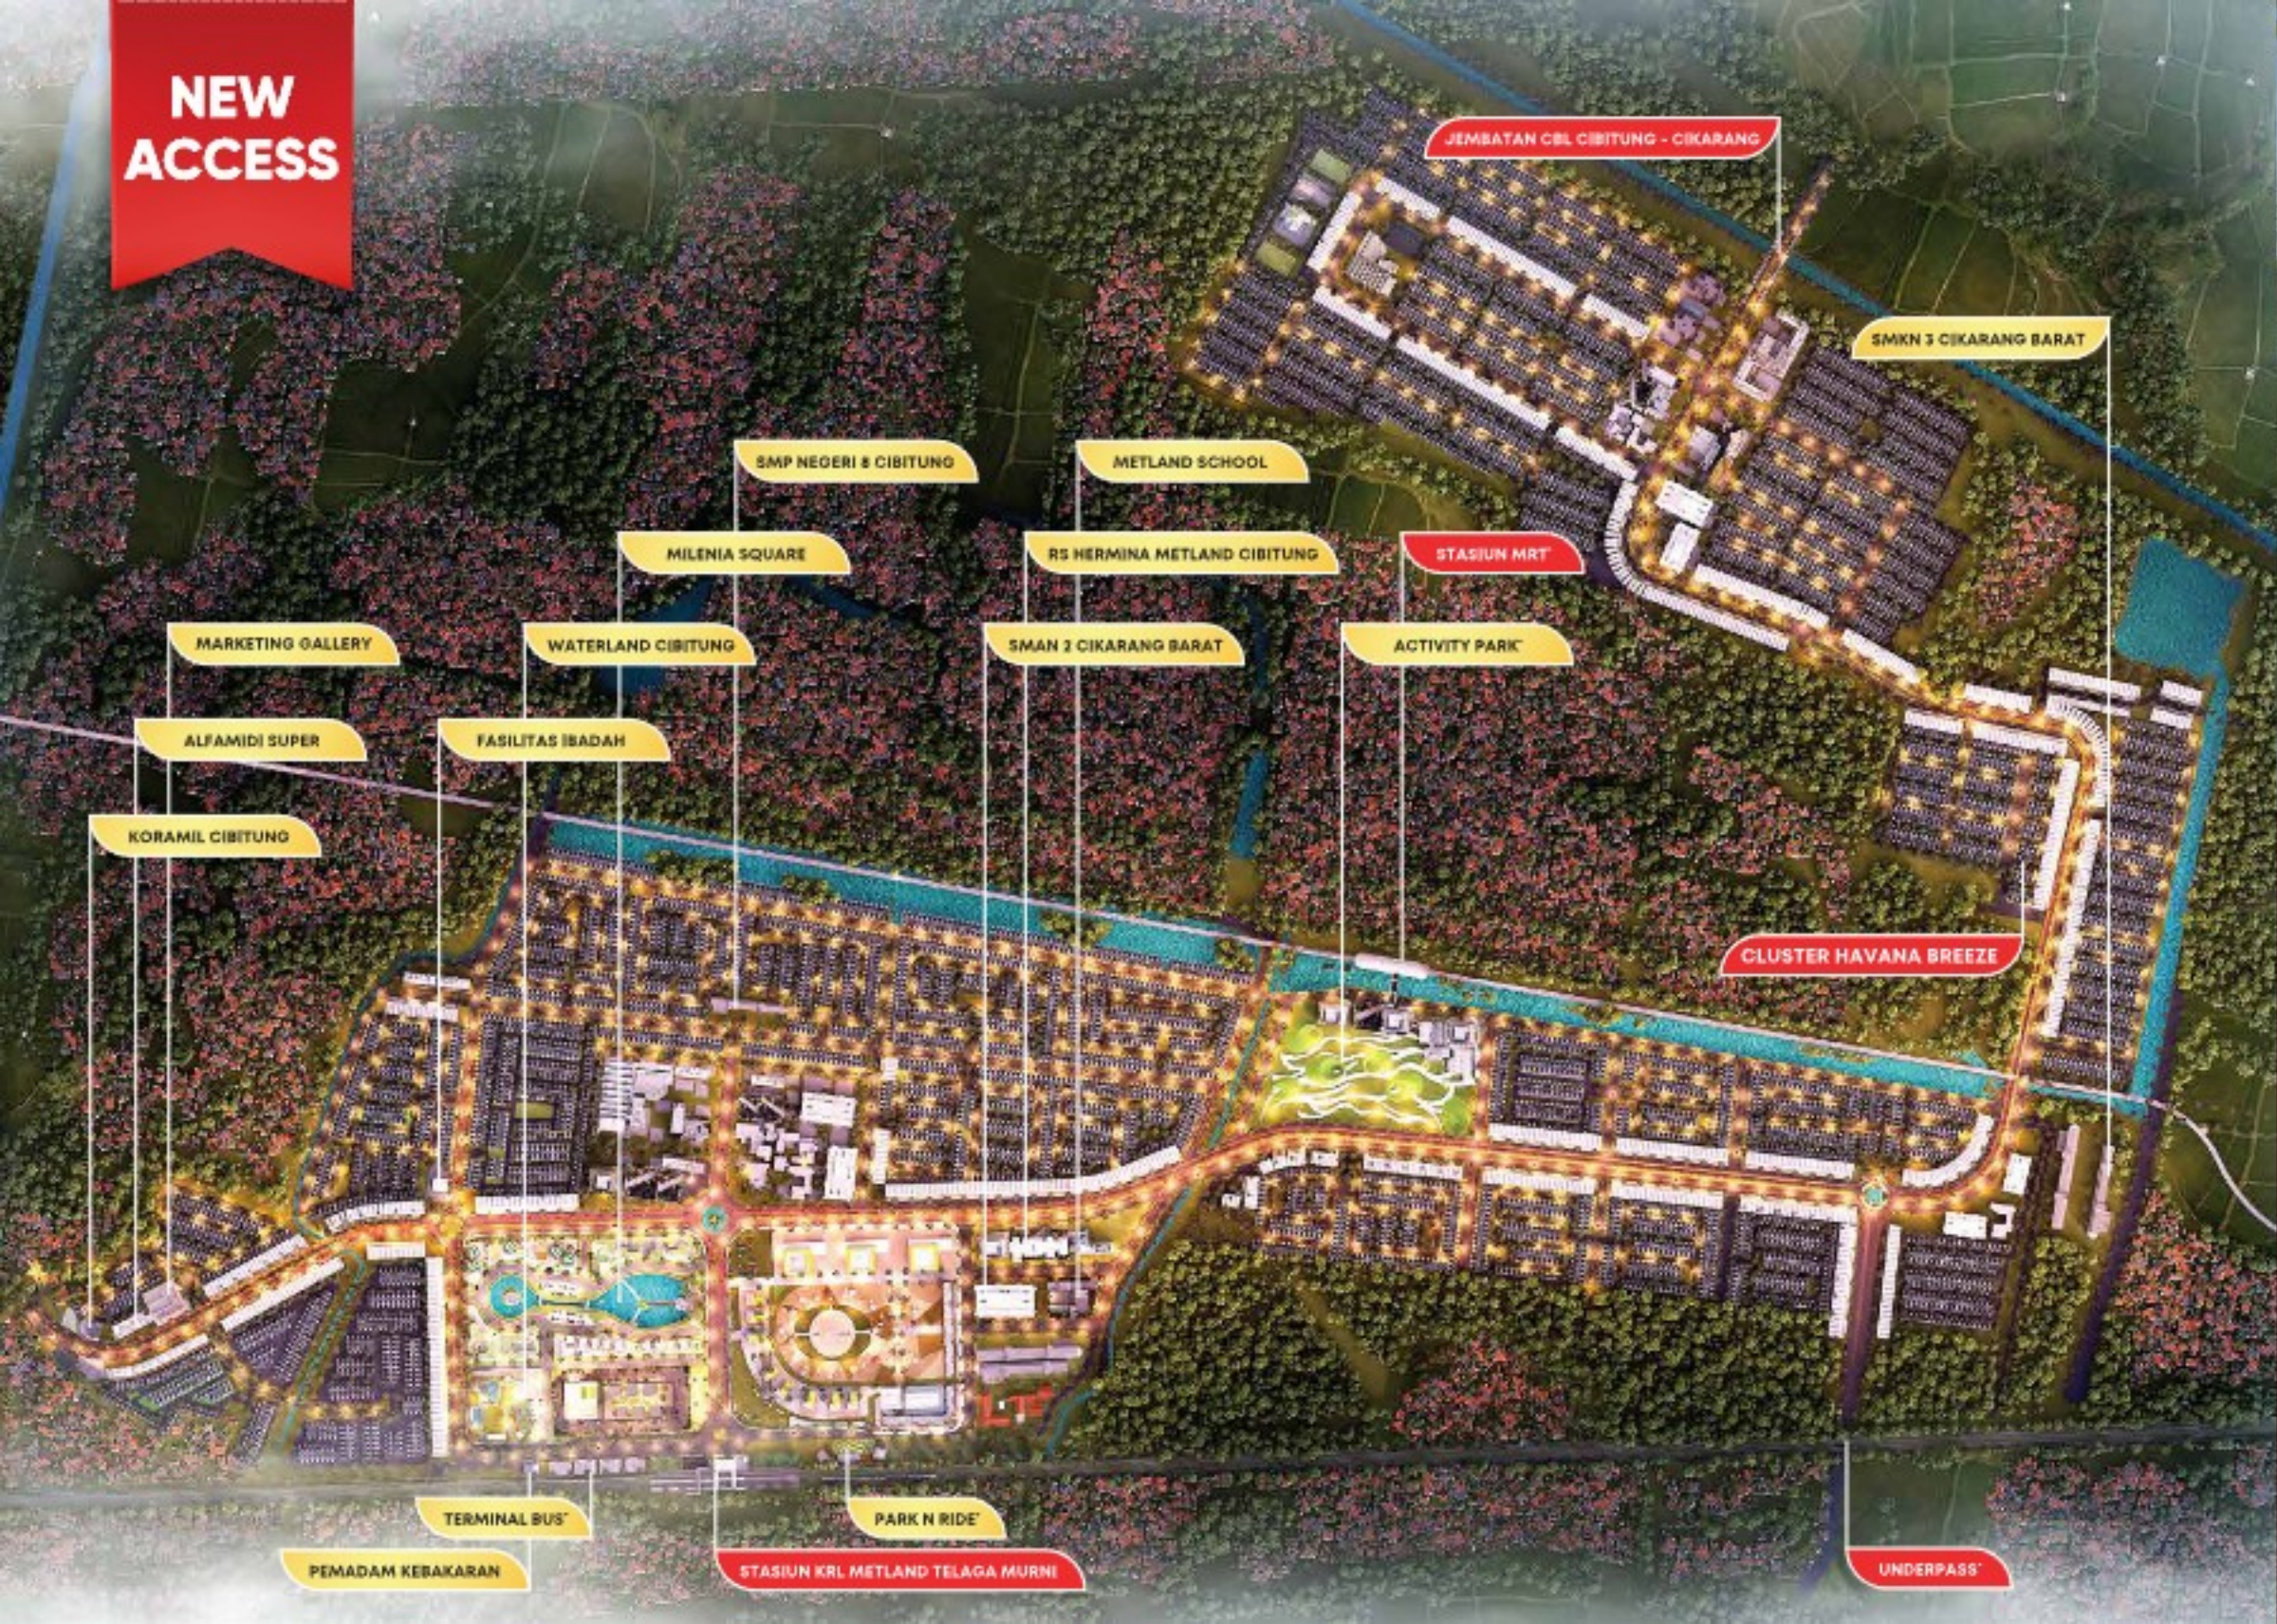

**NEW
ACCESS**

- 3 + 1 Bedroom
- 2 + 1 Bathroom
- Living Room
- Kitchen & Pantry
- Carport

- 3 + 1 Bedroom
- 2 + 1 Bathroom
- Living Room
- Kitchen & Pantry
- Carport

- 3 + 1 Bedroom
- 2 Bathroom
- Living Room
- Kitchen & Pantry
- Carport

Disclaimer: Semua data dan gambar yang tertera dalam brosur ini berdasarkan etalase dan kondisi pada saat penutupan, perubahan dapat terjadi sewaktu-waktu dan merupakan hak penuh developer.