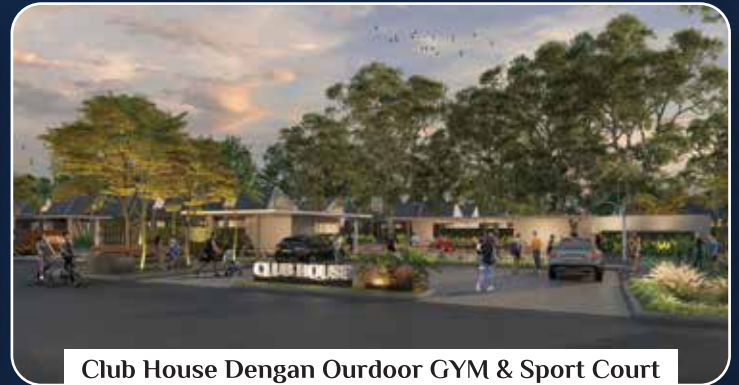

Fasilitas Cluster

Fasilitas Sub Cluster

- Double Gate
- Children Playground
- ROW Jalan 7 Meter
- Ourdoor GYM

MARKETING GALLERY METLAND CIKARANG

Jl. H. Oemar Said Cokroaminoto, Kalijaya,
Kec. Cikarang Barat, Kab. Bekasi, Jawa Barat, 17530