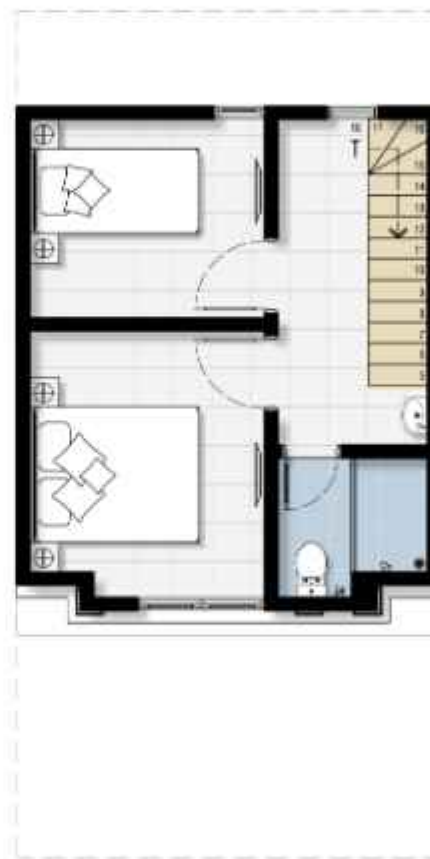

PADDINGTON