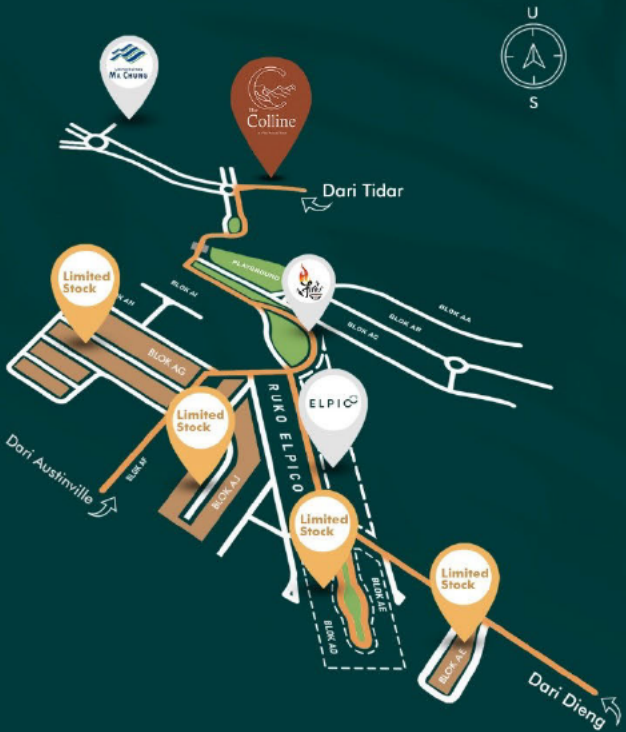

PETA LOKASI

Marketing Gallery :

Jl. Puncak Mandala 36, Malang