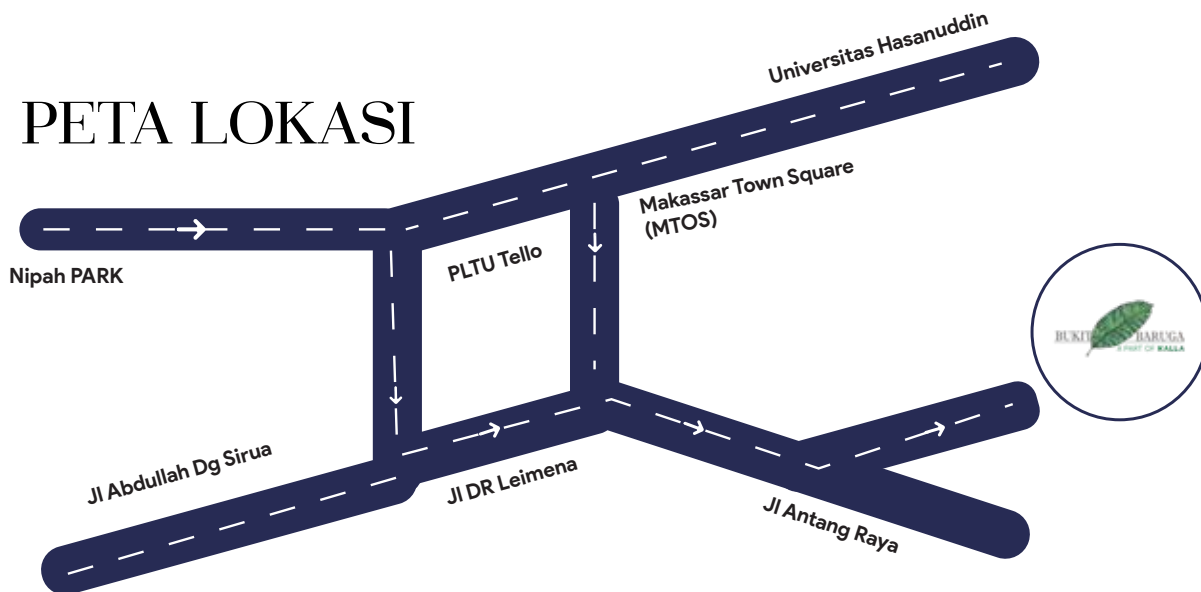

Hunian dengan lokasi strategis

3 Menit dari Sekolah Islam Athirah

12 Menit dari Universitas Hasanuddin

17 Menit dari Universitas Muslim Indonesia

12 Menit dari Kantor Gubernur

13 Menit dari Rumah Sakit Ibnu Sina

Homogenous Tile dan
Ceramic tile (Variatif Size)

PETA LOKASI

Marketing Gallery

Jl Raya Baruga No.1 Sektor Mahameru
Antang, Kec. Manggala
Kota Makassar, Sulawesi Selatan

Interior design by

DIFT
A PART OF KALLA