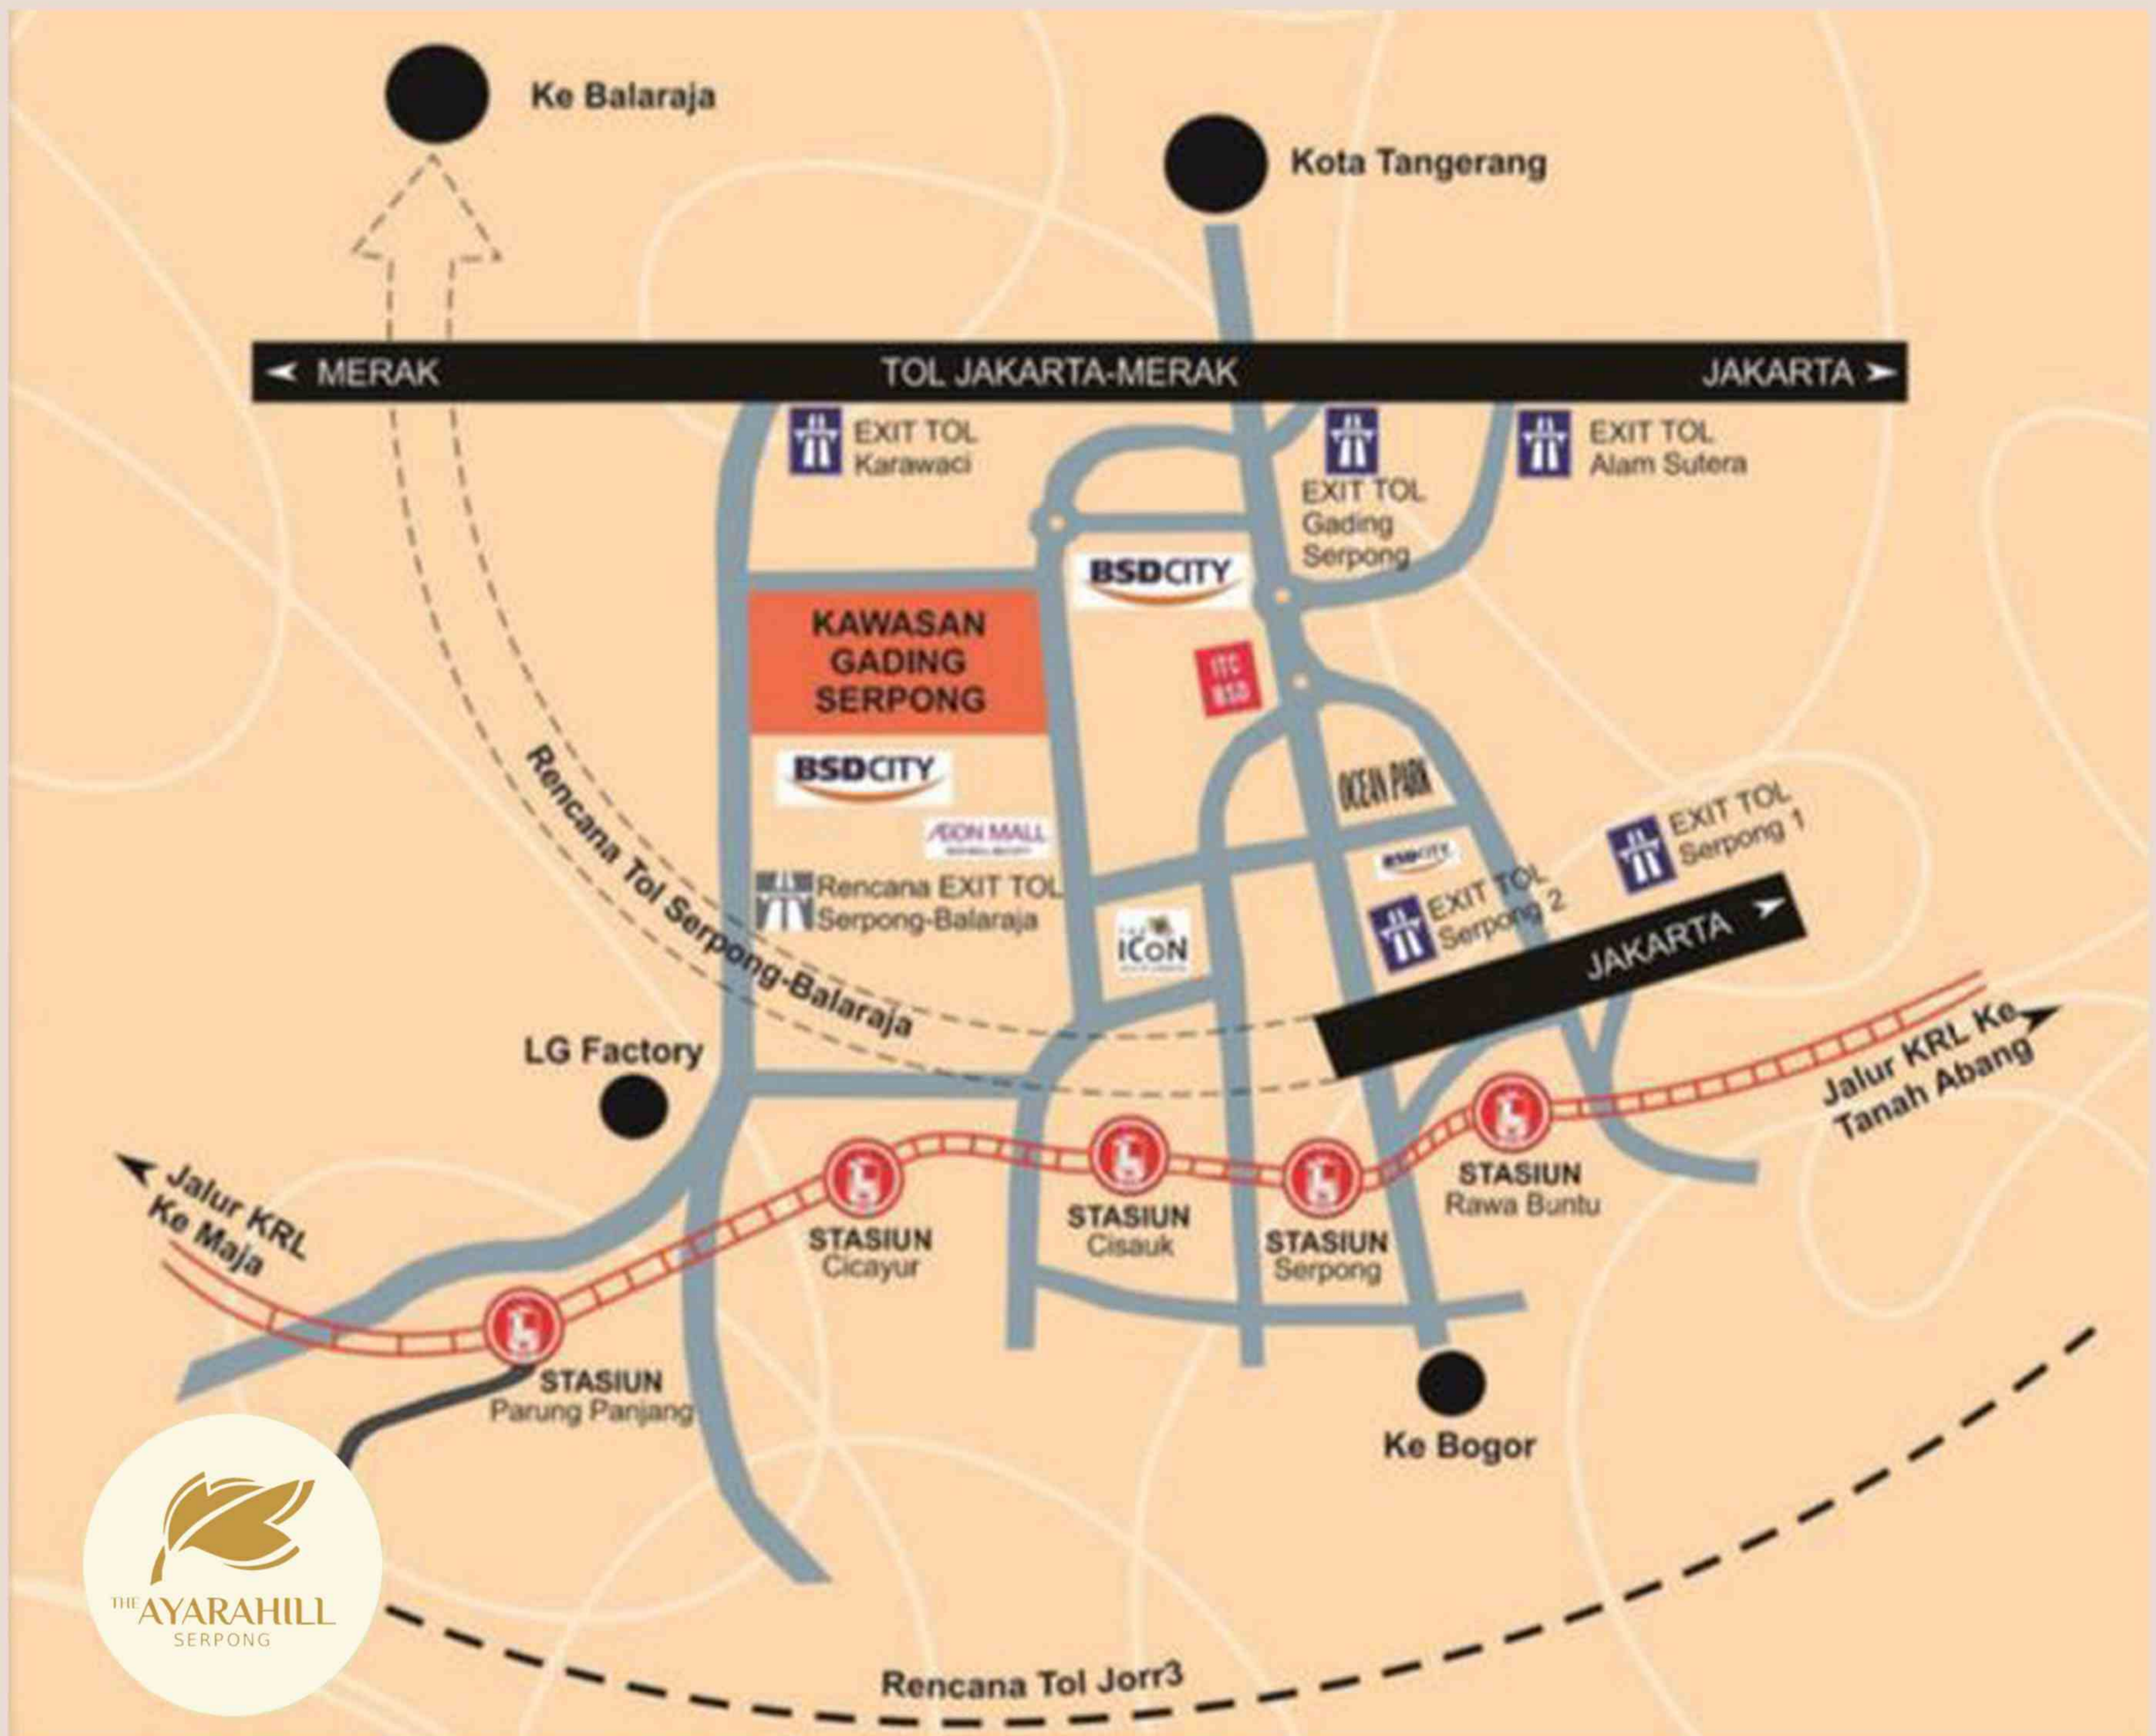

Bathroom

MAIN GATE

AYARAPARK

AYARAPARK

AYARAPARK

CLUBHOUSE

CLUBHOUSE

CLUBHOUSE

GYM

MUSHOLLA

SPLASH WATER

- LOCATION**
Hanya Selangkah ke **CBD BSD**
- AKSES JALAN TOL**
Tol Jakarta - Tangerang
Tol Jakarta - Serpong
Tol Serpong - Blaraja
- 5 Menit**
Stasiun Parung Panjang
 - 25 Menit**
Aeon Mall
 - 50 Menit**
Tanah Abang Trade Center
 - 60 Menit**
Sudirman - Thamrin
 - Tol Baru Serpong Balaraja Exit Legok**