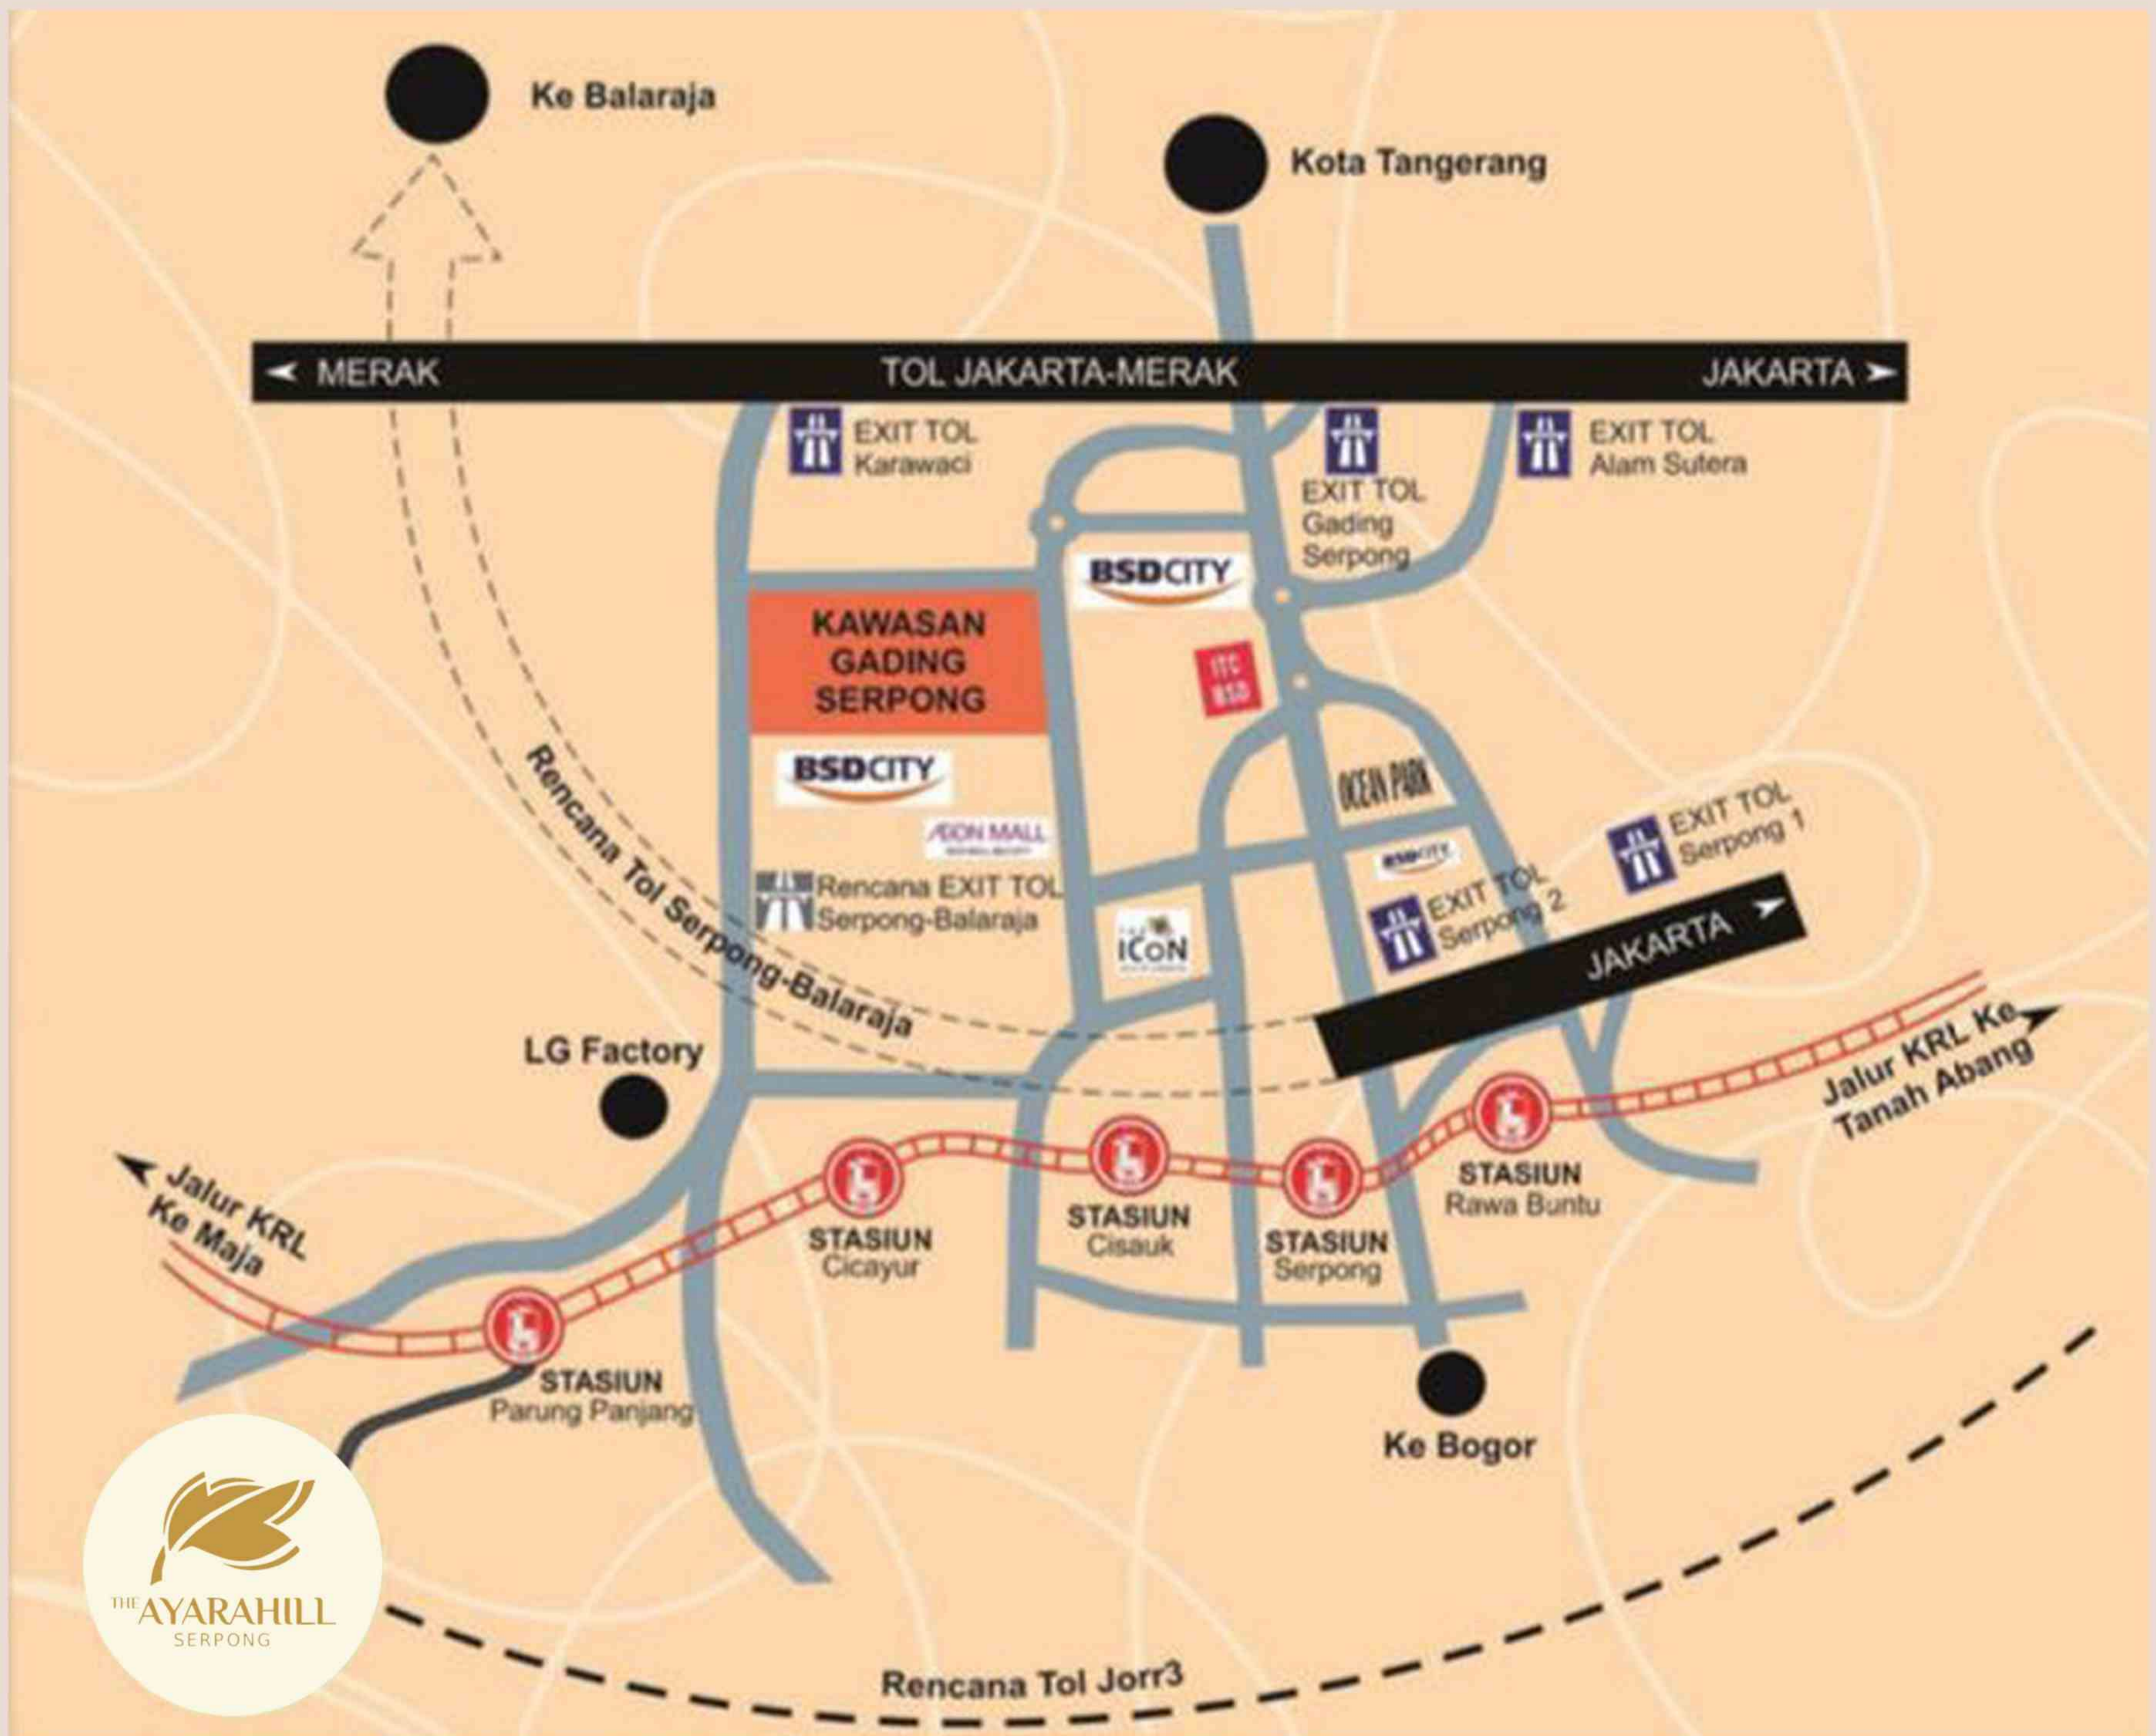

AYARAPARK

CLUBHOUSE

CLUBHOUSE

CLUBHOUSE

GYM

MUSHOLLA

SPLASH WATER

Terhubung langsung dengan kawasan bisnis Sudirman dan Tanah Abang melalui Kereta Commuter Line

- LOCATION**
Hanya Selangkah ke **CBD BSD**
- AKSES JALAN TOL**
Tol Jakarta - Tangerang
Tol Jakarta - Serpong
Tol Serpong - Blaraja
- 5 Menit**
Stasiun Parung Panjang
 - 25 Menit**
Aeon Mall
 - 50 Menit**
Tanah Abang Trade Center
 - 60 Menit**
Sudirman - Thamrin
 - Tol Baru Serpong Balaraja Exit Legok**