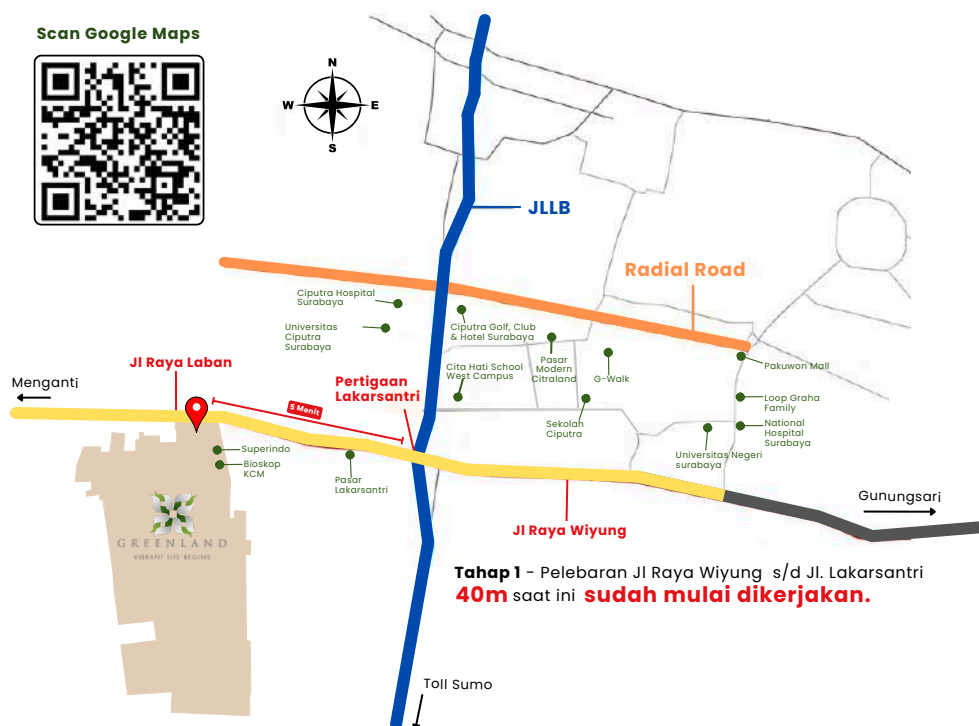

Scan Google Maps

Tahap 1 - Pelebaran Jl Raya Wiyung s/d Jl. Lakarsantri **40m** saat ini **sudah mulai dikerjakan.**

Lokasi Strategis :

- 3 Menit** ke Jalan Lingkar Luar Barat (JLLB)
- 8 Menit** ke Universitas Ciputra Surabaya
- 10 Menit** ke Jalan Lingkar Luar Selatan (JLLS) dan Radial Road
- 15 Menit** dari Toll Sumo dan Toll KLBM
- 20 Menit** ke Pakuwon Mall Surabaya
- 30 Menit** ke pusat kota Surabaya
- 40 Menit** ke Bandara Internasional Juanda

Legenda :

- █ : Jalur Lingkar Luar Barat (JLLB)
- █ : Radial Road
- █ : Rencana Pelebaran Jalan Wiyung 40m

Informasi lebih lanjut :