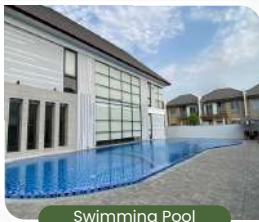

0,-

FREE BPHTB AJB BBN*

*S&K berlaku

Fasilitas Lengkap :

Clubhouse

Gym Area

Swimming Pool

Barbeque Area

Basketball Half Court

● Superindo ● Bioskop KCM ● Yoga Area ● Playground Area ● F&B Outlet

Greenland Residence menawarkan hunian ideal bagi Anda yang menginginkan kenyamanan kota tanpa mengorbankan kedamaian dan ketenangan. Terletak strategis di barat Surabaya, Greenland Residence memadukan arsitektur modern dengan fasilitas lengkap. Lebih dari sekadar tempat tinggal, Greenland Residence adalah simbol komitmen terhadap keberlanjutan dan gaya hidup sehat. Dengan konsep green living, Anda bisa menikmati udara segar, taman yang rimbun, dan fasilitas ramah lingkungan yang mendukung kesejahteraan kualitas hidup Anda. Di Greenland Residence, kehidupan yang Anda impikan mulai terwujud. Inilah tempat di mana **Vibrant Life Begins**.