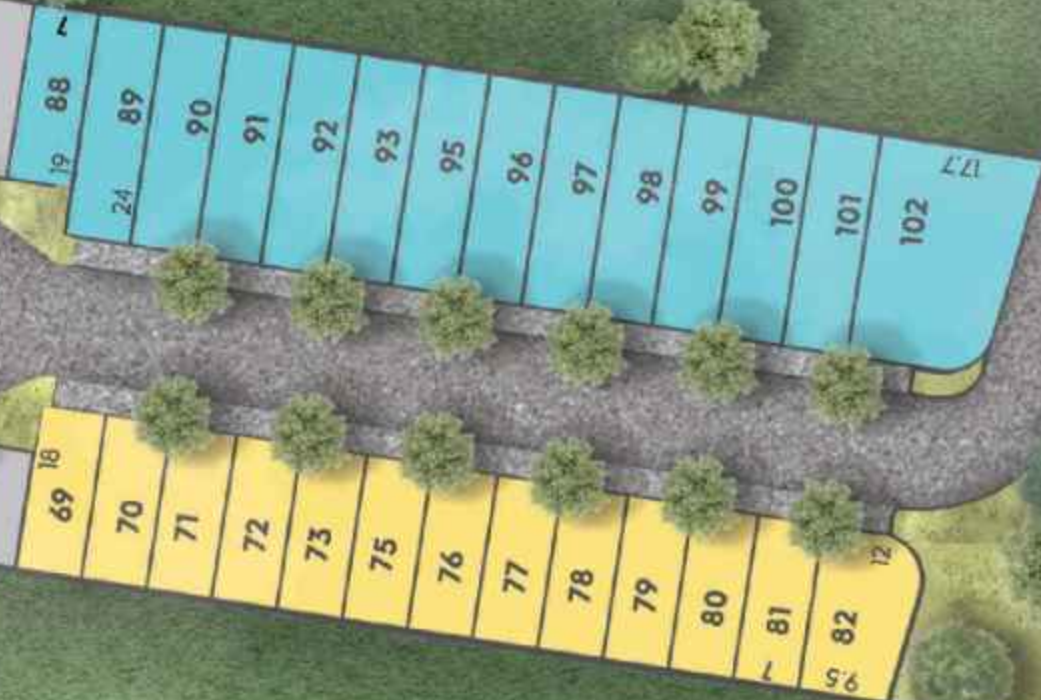

Where's the Location?

menuju
Cluster Caspia

LEGEND

: Tipe Farmington
7x18m (2 lantai)

: Tipe Emmerson
7x24m (2 lantai)

Menuju
Kebraon 5

Next
Development

Menuju
Kebraon 2

menuju
Cluster Derryl