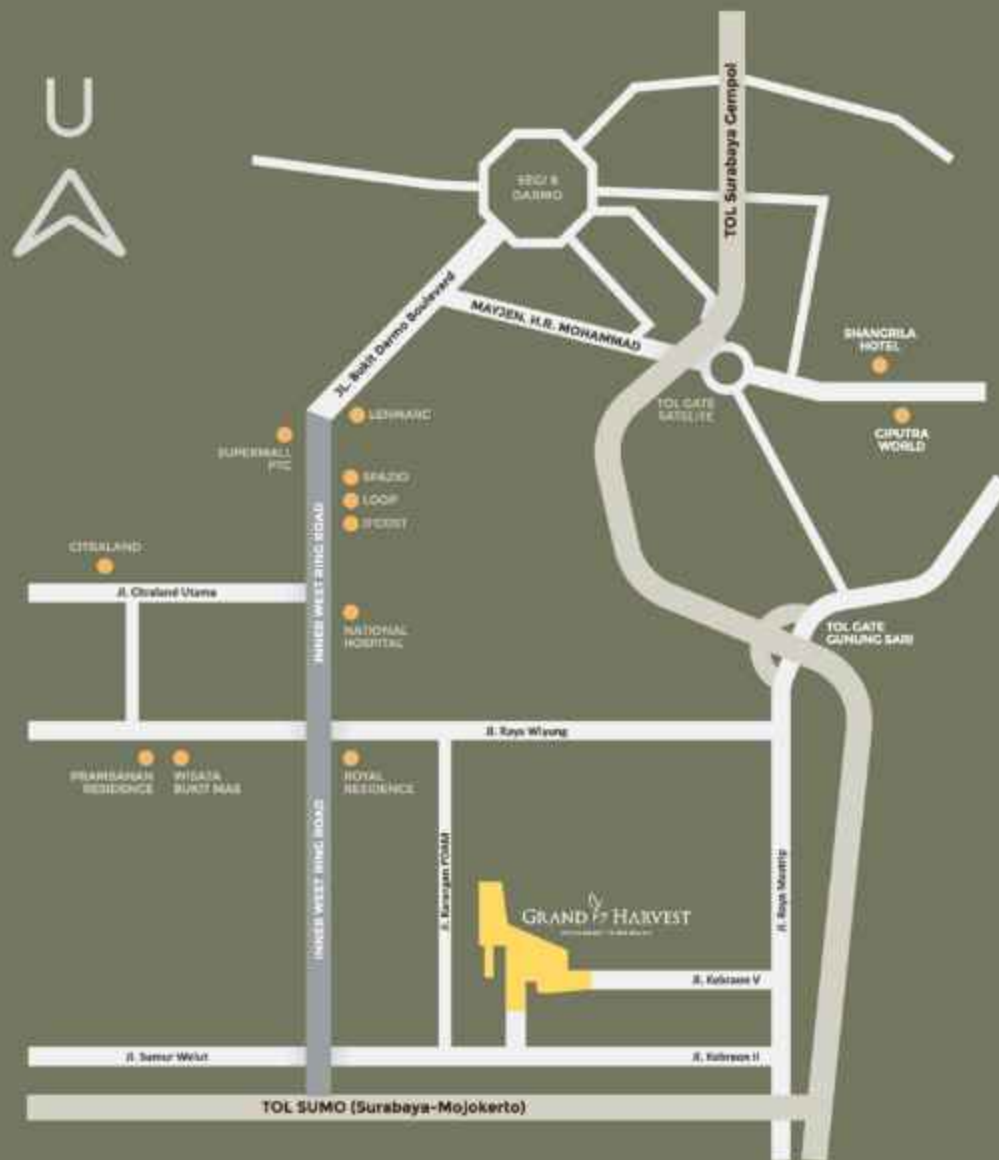

Diamond Investment

5-10

menit

*Dari Tol Sumo dan
pintu Tol Gunung
Sari*

15

menit

*Dari PTC
Supermall*

20

menit

*Dari Pusat Kota
Surabaya*