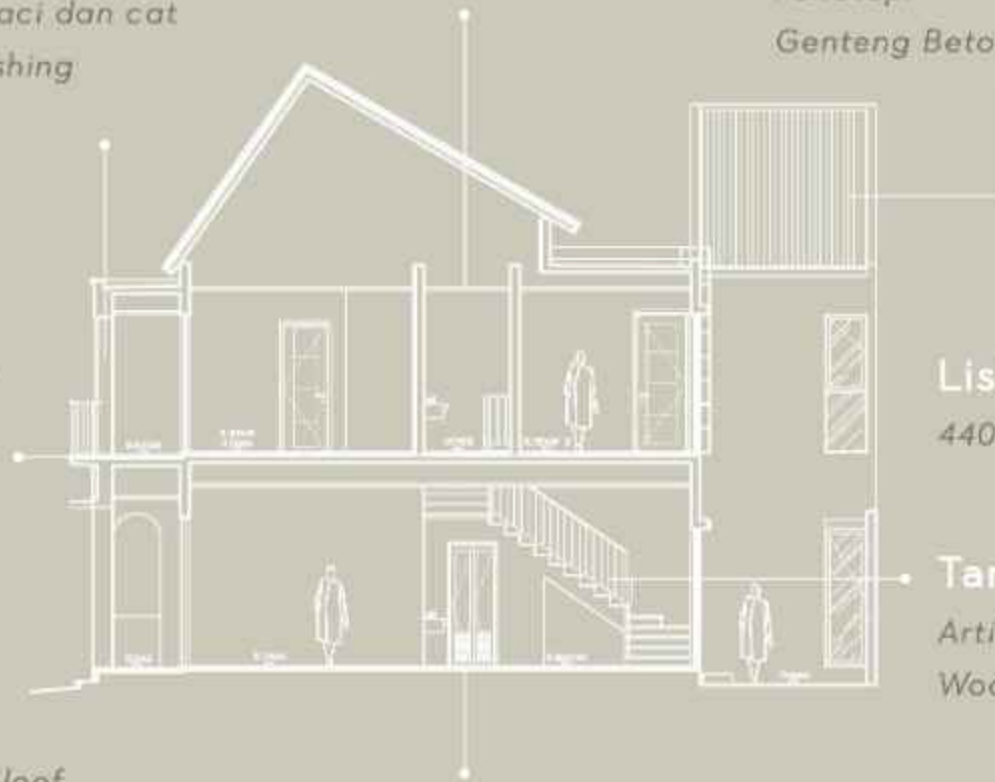

Lantai

R. Utama:
Granite Tile
60x60
R. Service:
Keramik

Pondasi

Mini Pile & Sloof
Beton Bertulang

Plafon

Rangka: Hollow Galvalum
Penutup: Gypsum Board &
GRC Board

Atap

Rangka:
Light Steel Metal
Penutup:
Genteng Beton Flat

Listrik

4400 Watt

Tangga

Artificial
Wood

Pintu & Jendela

Kusen: Kayu Kamper / Nyatoh / Engineering Door / Aluminium
Daun: Kayu Kamper / Nyatoh / Engineering Door / Aluminium

- **Sanitair**

Monoblok, Wastafel,
Shower, Kran