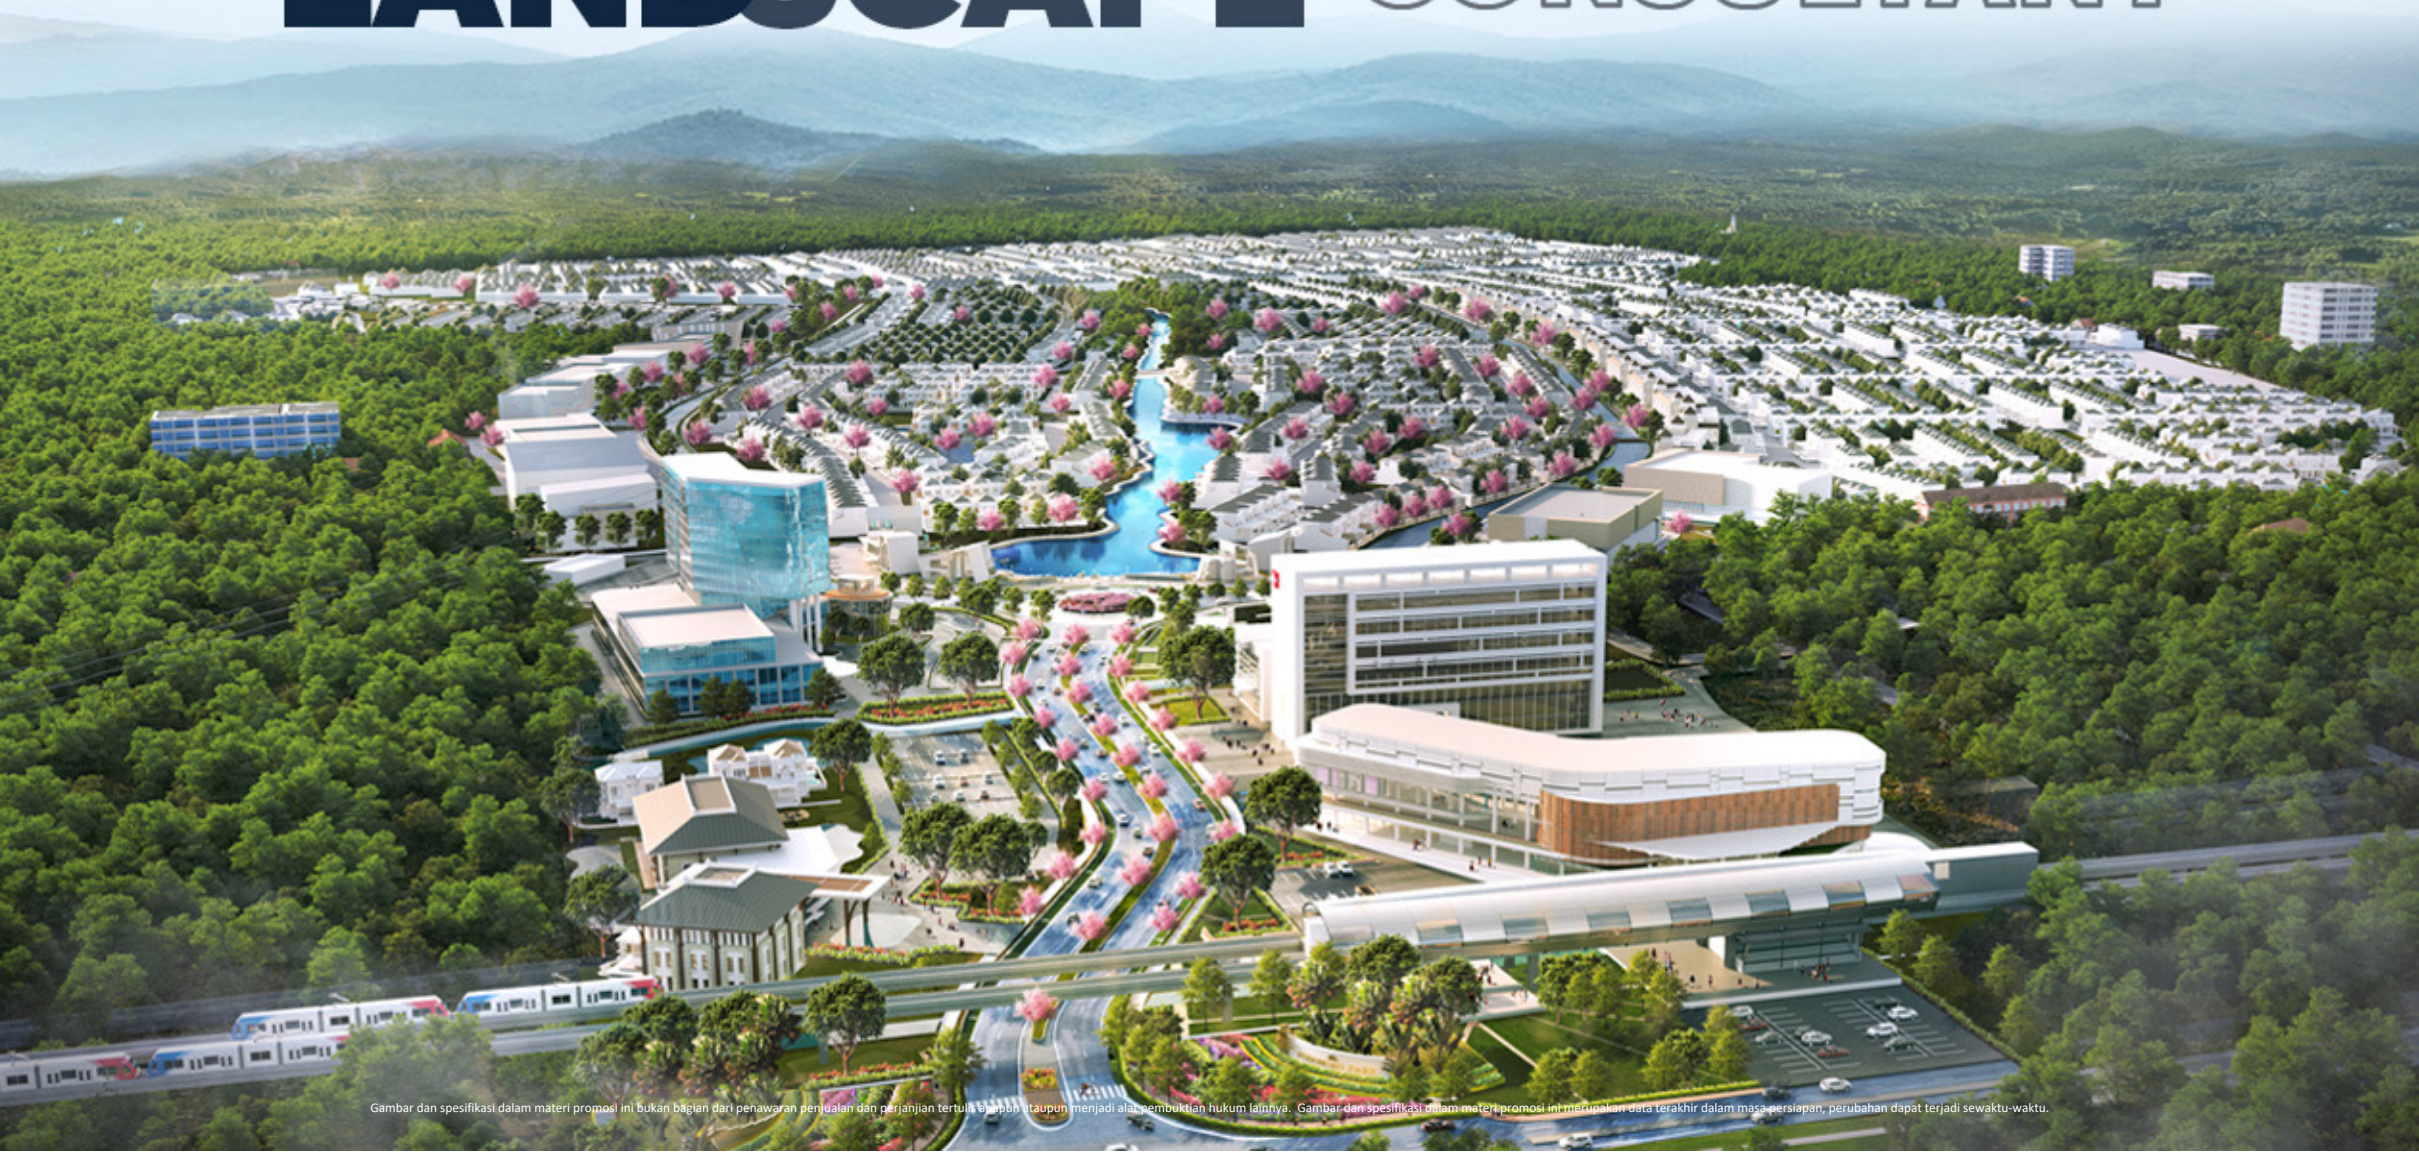

LANDSCAPE CONSULTANT

Gambar dan spesifikasi dalam materi promosi ini bukan bagian dari penawaran penjualan dan perjanjian tertulis. Gambar dan spesifikasi dalam materi promosi ini merupakan data terakhir dalam masa persiapan, perubahan dapat terjadi sewaktu-waktu.