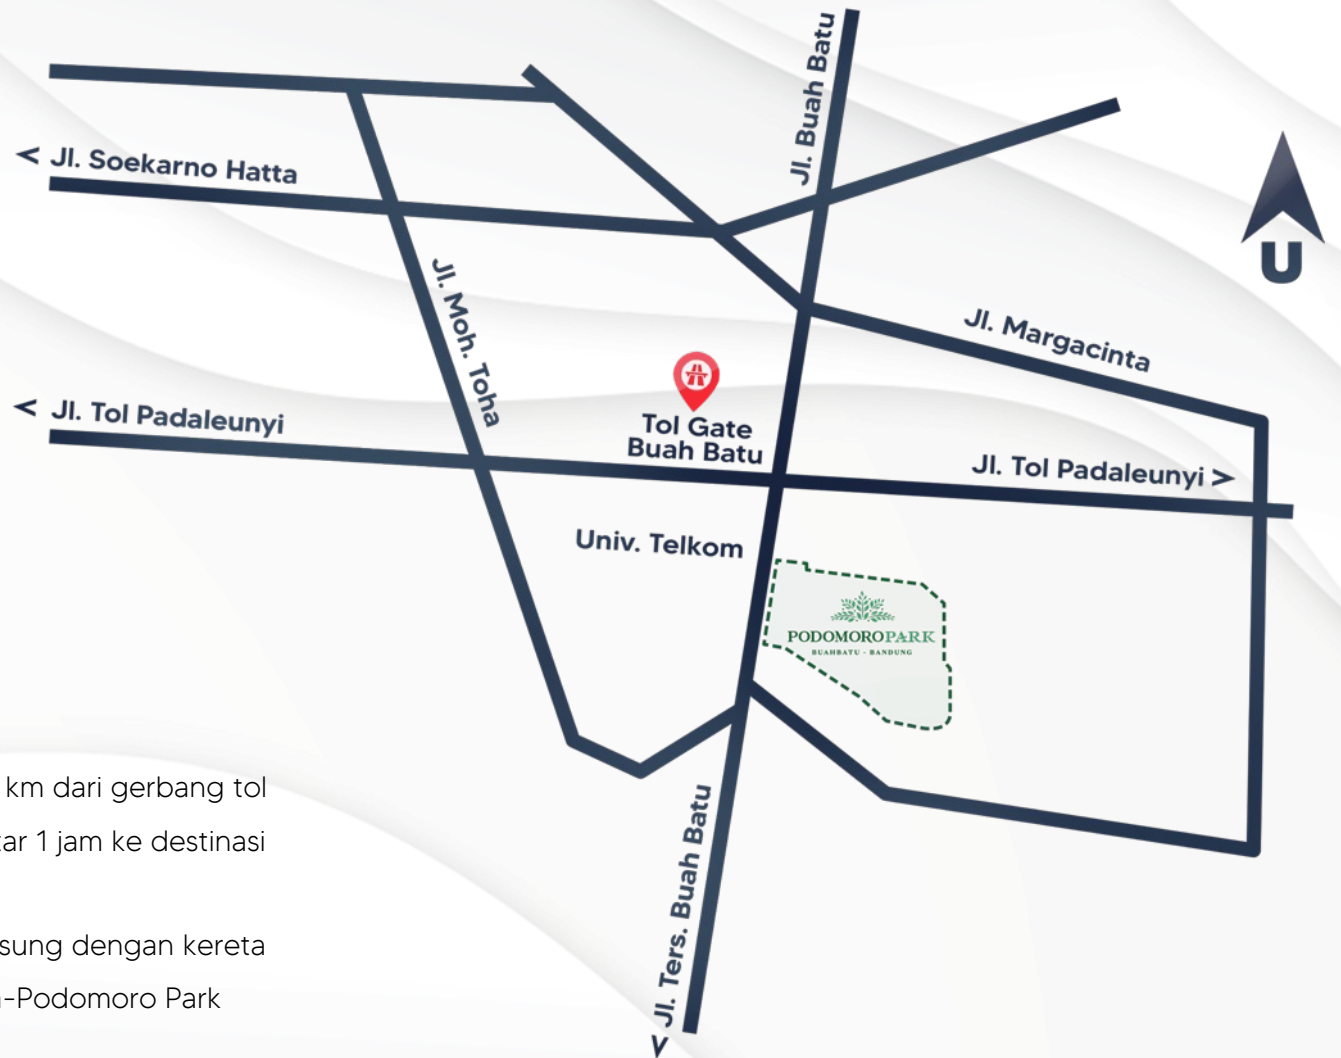

# LOCATION

Lokasi Podomoro Park Bandung sangat strategis, hanya 2 km dari gerbang tol Buahbatu, 9 km dari pusat Kota Bandung, dan hanya sekitar 1 jam ke destinasi wisata Bandung Selatan.

Stasiun LRT tepat di depan kawasan yang terkoneksi langsung dengan kereta cepat Jakarta-Bandung. Diestimasikan, perjalanan Jakarta-Podomoro Park Bandung hanya akan ditempuh sekitar 45 menit saja.