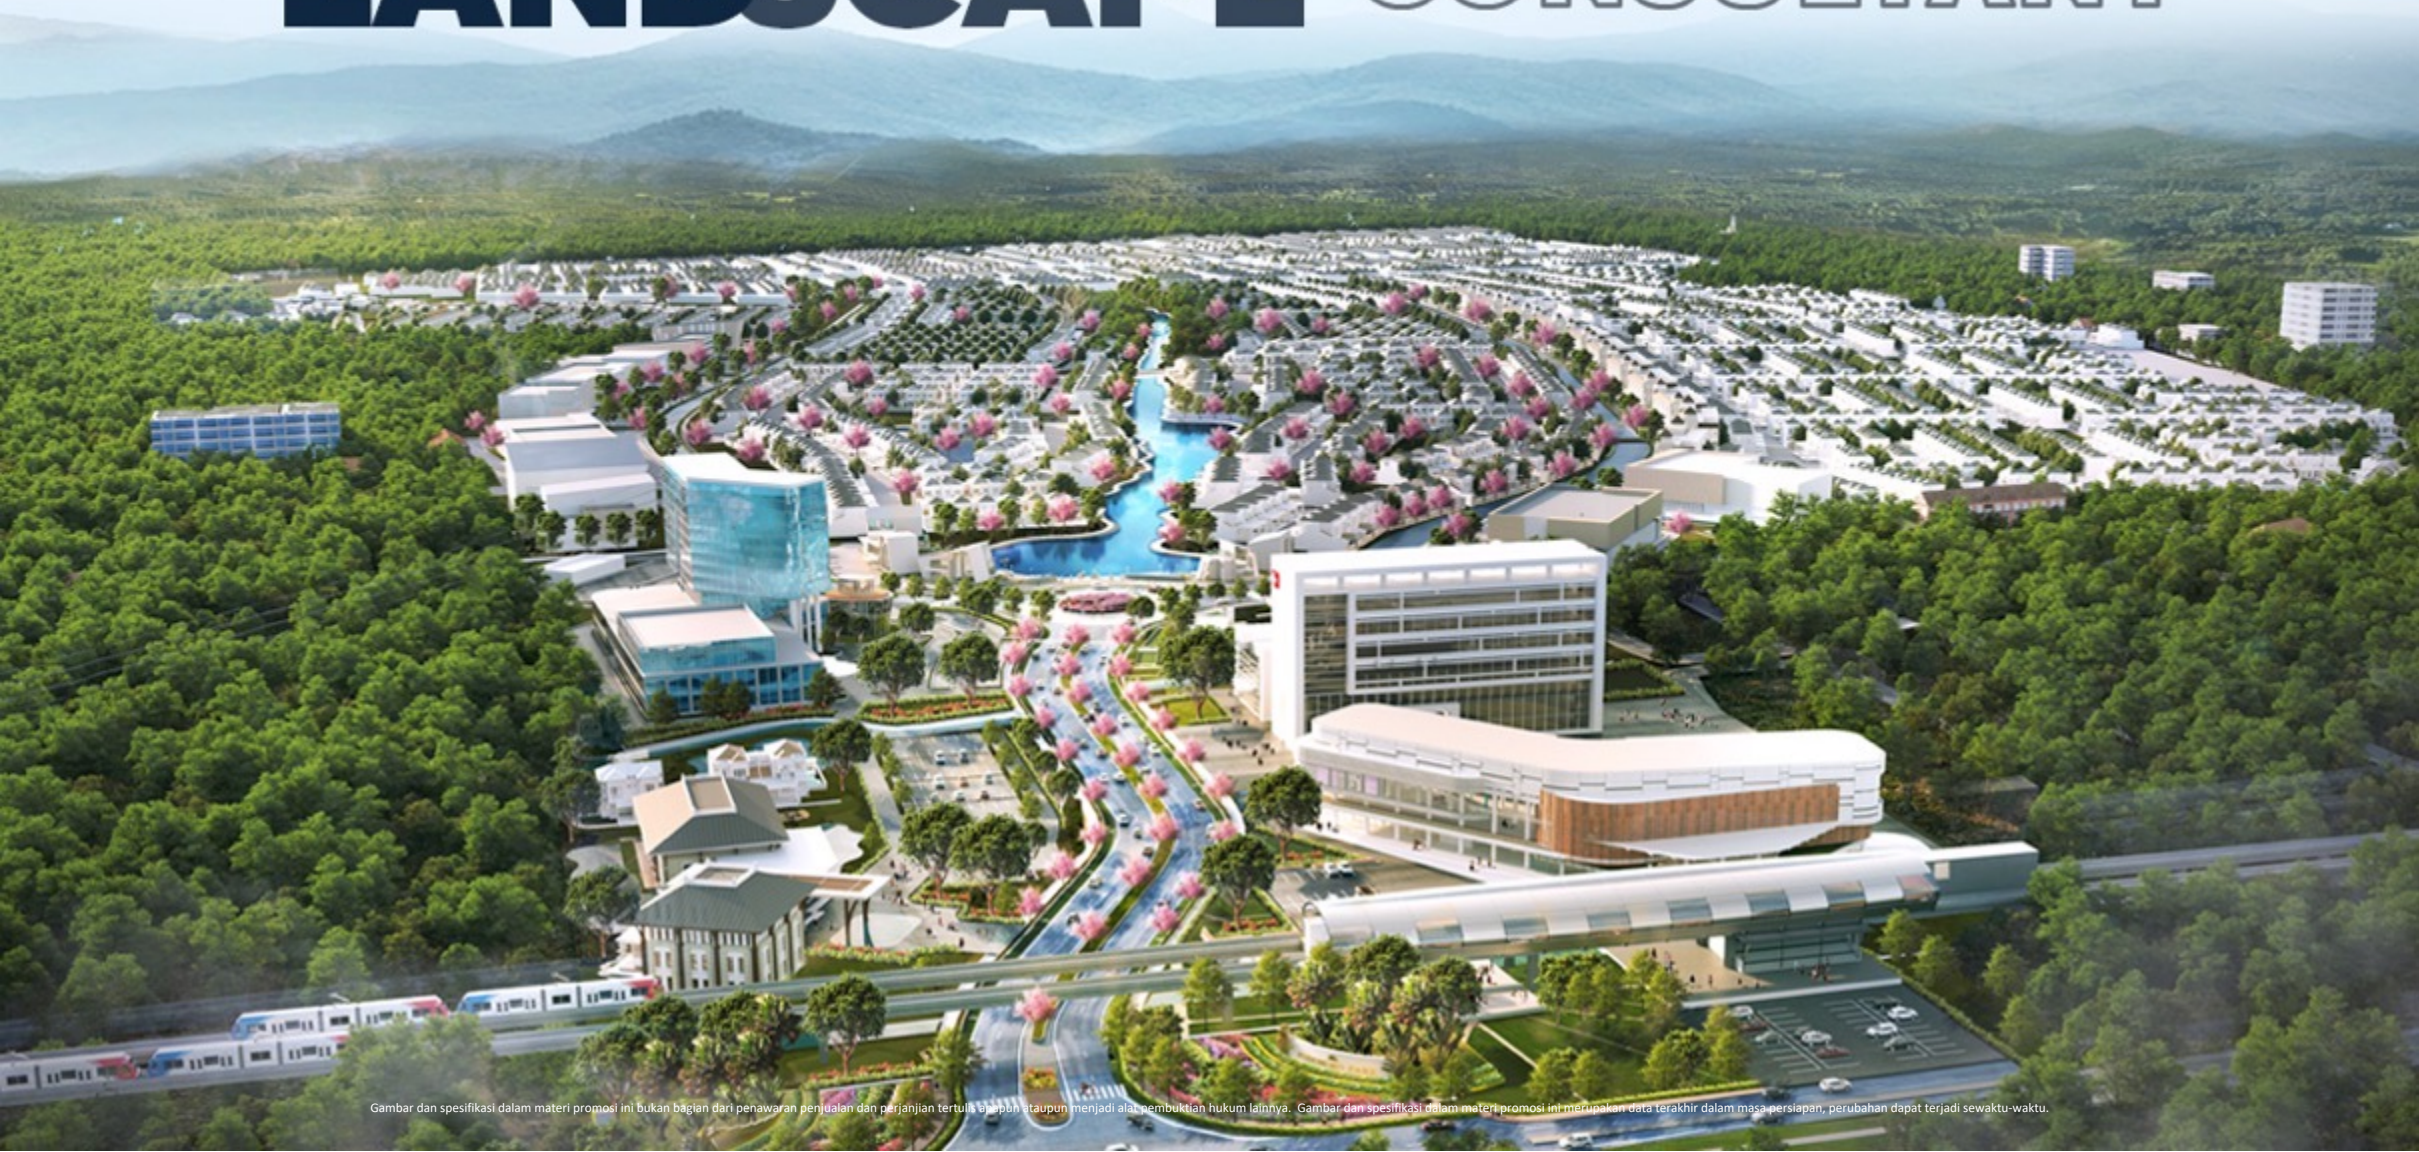

LANDSCAPE CONSULTANT

Gambar dan spesifikasi dalam materi promosi ini bukan bagian dari penawaran penjualan dan perjanjian tertulis. Gambar dan spesifikasi dalam materi promosi ini merupakan data terakhir dalam masa persiapan, perubahan dapat terjadi sewaktu-waktu.