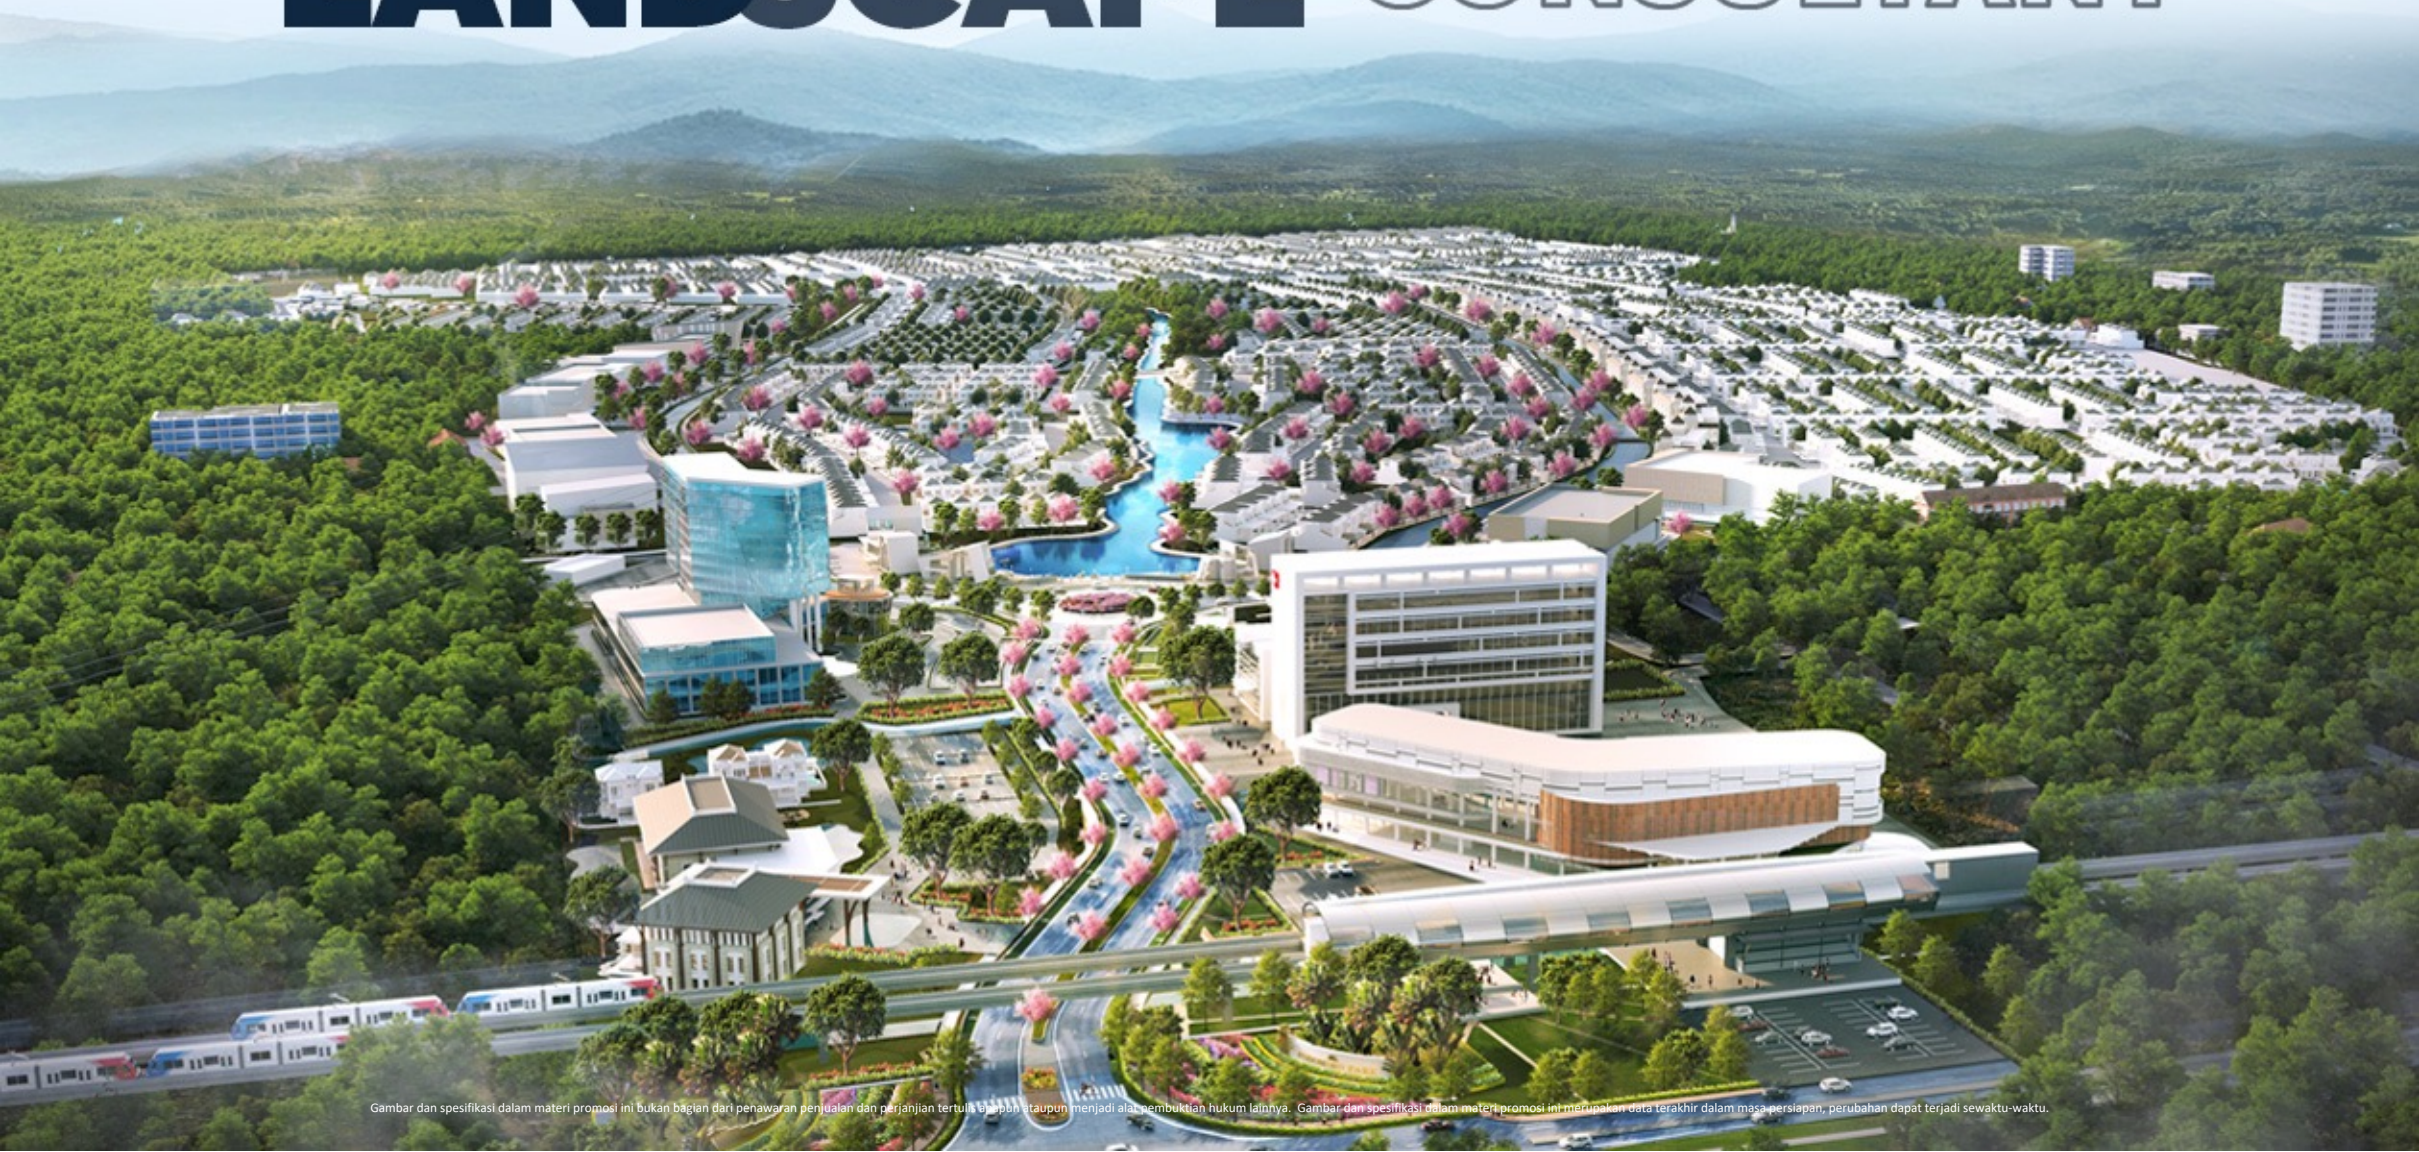

LANDSCAPE CONSULTANT

Gambar dan spesifikasi dalam materi promosi ini bukan bagian dari penawaran penjualan dan perjanjian tertulis. Gambar dan spesifikasi dalam materi promosi ini merupakan data terakhir dalam masa persiapan, perubahan dapat terjadi sewaktu-waktu.