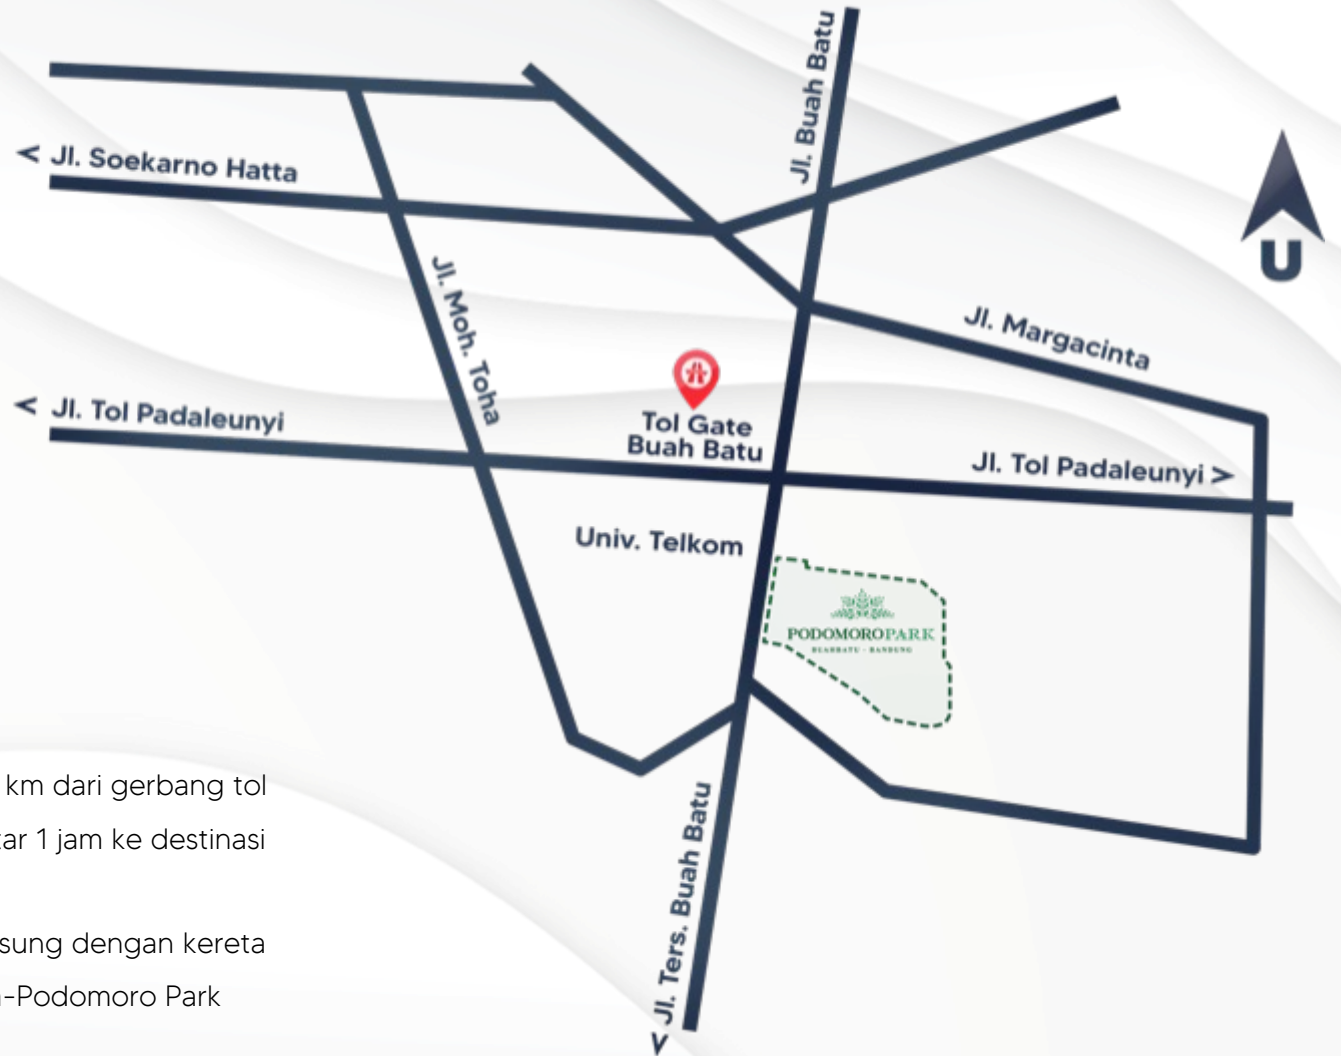

LOCATION

Lokasi Podomoro Park Bandung sangat strategis, hanya 2 km dari gerbang tol Buahbatu, 9 km dari pusat Kota Bandung, dan hanya sekitar 1 jam ke destinasi wisata Bandung Selatan.

Stasiun LRT tepat di depan kawasan yang terkoneksi langsung dengan kereta cepat Jakarta-Bandung. Diestimasikan, perjalanan Jakarta-Podomoro Park Bandung hanya akan ditempuh sekitar 45 menit saja.