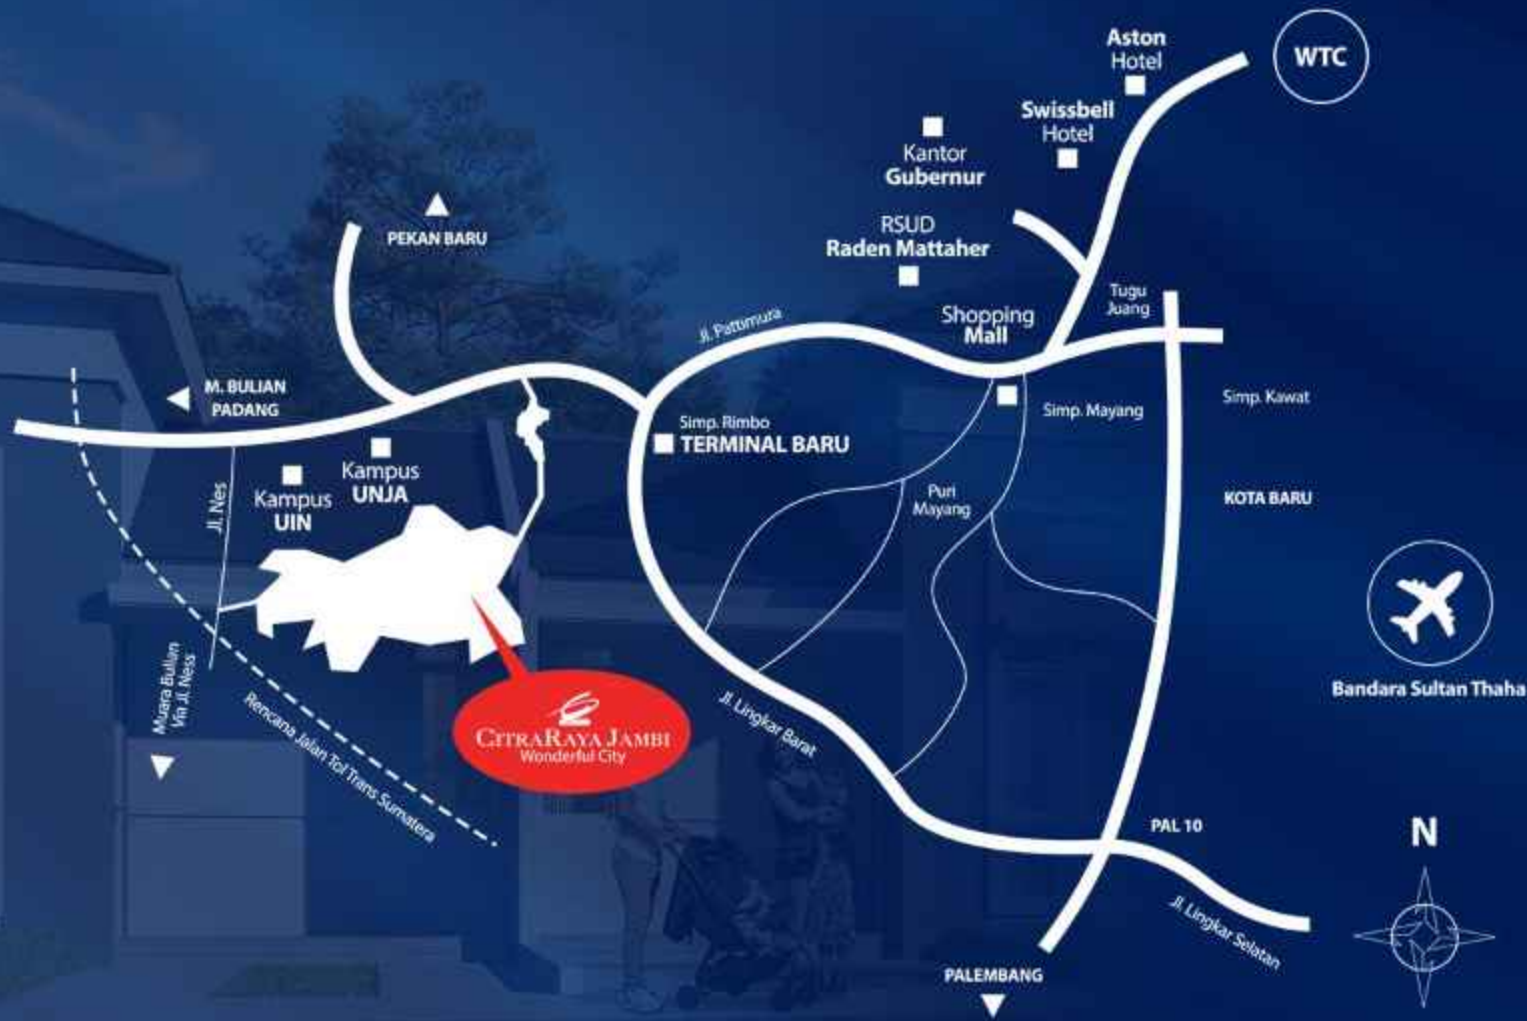

Cluster Spring Hill

Carnival Market

WOW Waterpark

Water Treatment Plant

City Marketing Office

Sekolah Al Azhar

Ruko Terrace Avenue

Cluster Citra Lavender

Cluster Carya Anggrek

Ruko The Boulevard

Ruko Tirta Avenue

Cluster Royal Palm

Cluster Terrace Hill

Teras Mendalo

Cerbang Utama

**CITRA RAYA JAMBI**  
Wonderful City

 CITRA RAYA CITY

**Kota Mandiri**  
Kebahagiaan Lebih Banyak

CitraRaya Jambi merupakan kawasan yang dikembangkan oleh Ciputra Grup dengan taraf internasional yang dibangun di atas lahan seluas 1000 hektar dan dirancang sebagai kota mandiri yang terintegrasi dengan konsep pembangunan berkelanjutan propinsi Jambi. Sebagai kawasan yang memiliki area pengembangan cukup luas, CitraRaya Jambi tidak hanya membangun kawasan hunian saja namun juga mengembangkan kawasan komersial dan juga akan dilengkapi dengan fasilitas-fasilitas yang menunjang kawasan ini untuk berkembang menjadi kota mandiri dan memberikan kenyamanan bagi penguninya.

- 2** Menit > Menuju ke Klinik Ciputra
- 2** Menit > Menuju ke Indomaret
- 2** Menit > Menuju World of Water Waterpark
- 5** Menit > Menuju Universitas ternama UNJA & UIN
- 5** Menit > Menuju Sekolah Bertaraf Nasional Al-Azhar
- 10** Menit > Menuju Shopping Mall
- 10** Menit > Menuju RSUD Raden Mattaaher
- 25** Menit > Menuju Pusat Kota Kantor Gubernur
- 40** Menit > Menuju Bandara Sultan Thaha