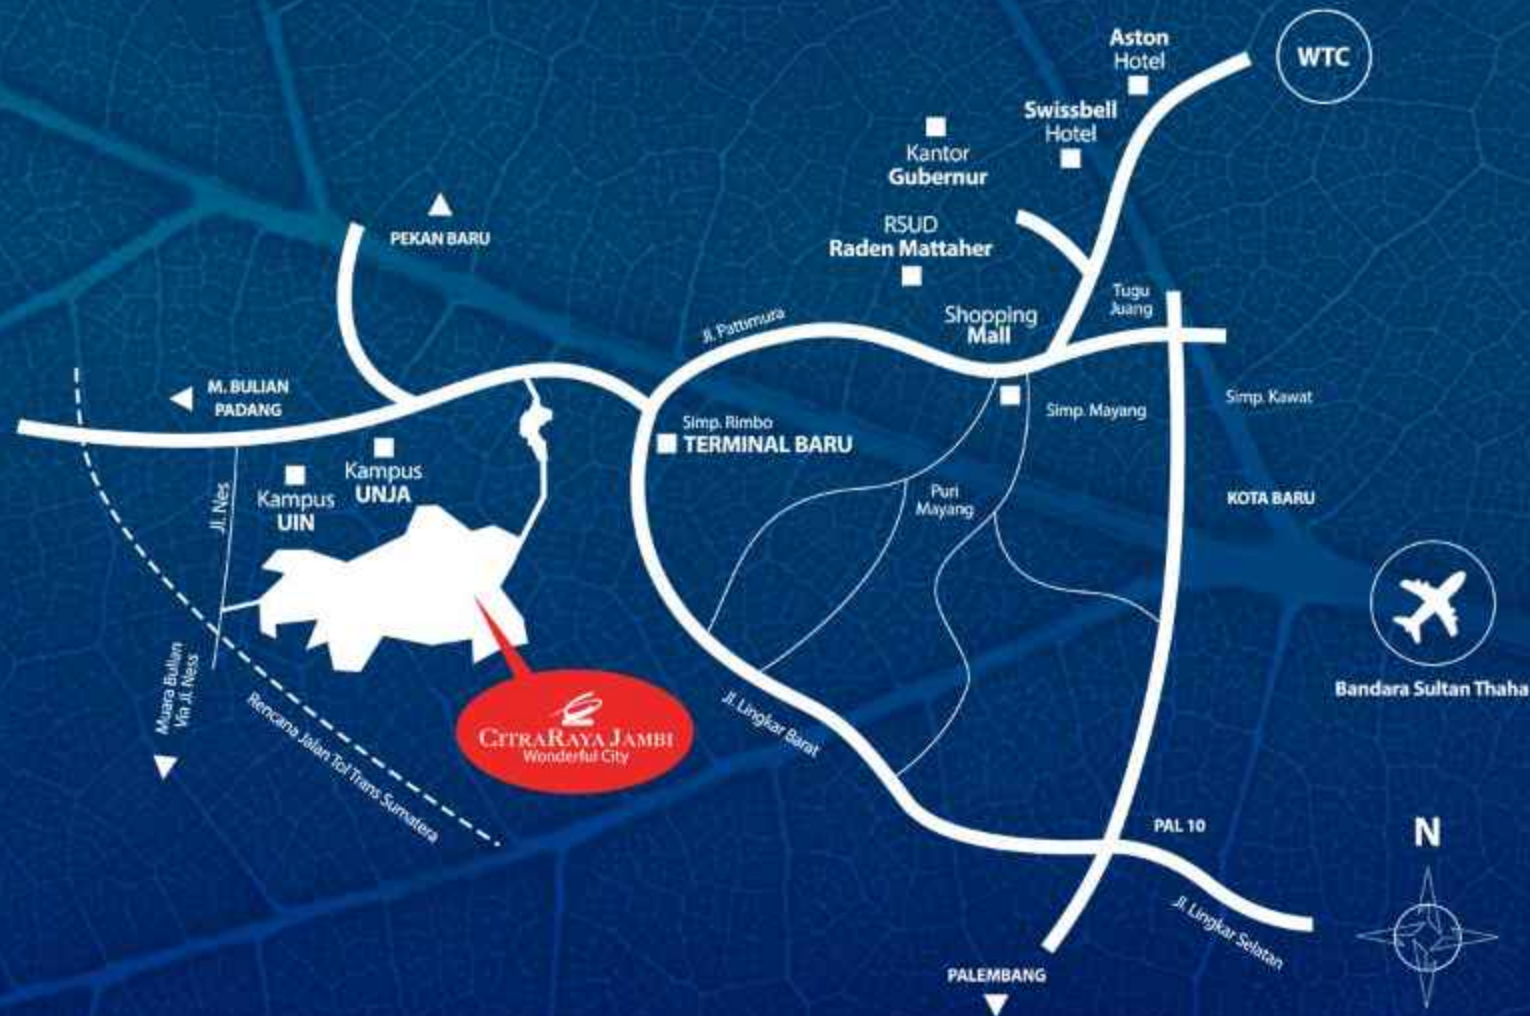

CITRARAYA JAMBI
Wonderful City

VIOLA
AT CEMPAKA ASRI

www.citrarayajambi.co.id

CitraRaya Jambi merupakan kawasan yang dikembangkan oleh Ciputra Grup dengan taraf internasional yang dibangun di atas lahan seluas 1000 hektar dan dirancang sebagai kota mandiri yang terintegrasi dengan konsep pembangunan berkelanjutan propinsi Jambi. Sebagai kawasan yang memiliki area pengembangan cukup luas, CitraRaya Jambi tidak hanya membangun kawasan hunian saja namun juga mengembangkan kawasan komersial dan juga akan dilengkapi dengan fasilitas-fasilitas yang menunjang kawasan ini untuk berkembang menjadi kota mandiri dan memberikan kenyamanan bagi penguninya.

- 2** Menit > Menuju ke Klinik Ciputra
- 2** Menit > Menuju ke Indomaret
- 2** Menit > Menuju World of Water Waterpark
- 5** Menit > Menuju Universitas ternama UNJA & UIN
- 5** Menit > Menuju Sekolah Bertaraf Nasional Al-Azhar
- 10** Menit > Menuju Shopping Mall
- 10** Menit > Menuju RSUD Raden Mattaaher
- 25** Menit > Menuju Pusat Kota Kantor Gubernur
- 40** Menit > Menuju Bandara Sultan Thaha

FASILITAS
KAWASAN

Laguna CMO

FASILITAS
KAWASAN

Jogging Track

FASILITAS
KAWASAN

World Of Water Waterpark

FASILITAS
KAWASAN

Water Treatment Plant