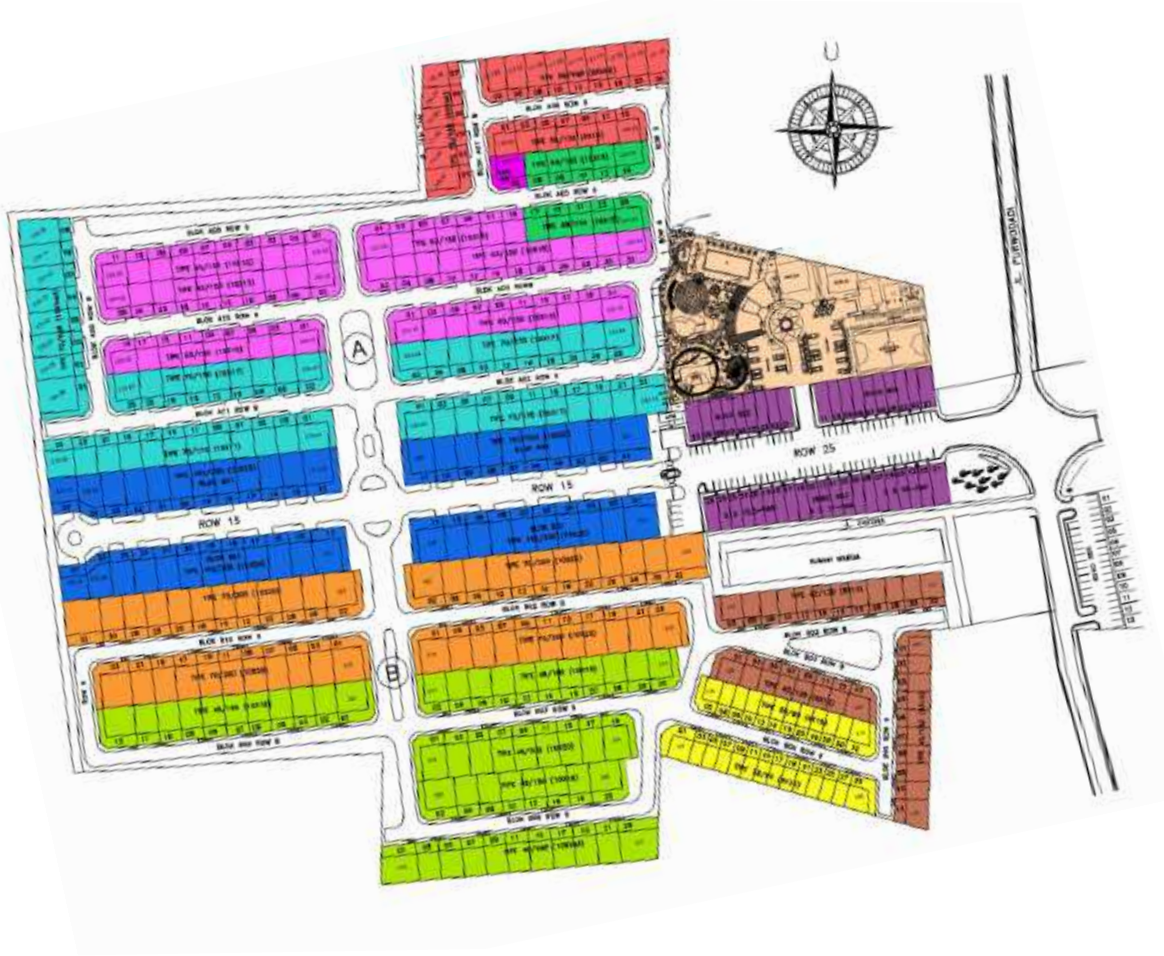

Legenda

- Jasmine
- Chrysanth
- Bougenville
- Lavender
- Orchid
- Vignolia
- Alamanda
- Rafflesia
- Gladiola
- Ruko
- Fasum/Fasos

LB 56 | LT 135

(9 x 15)

-  1
-  1
-  2
-  1
-  1

LB 48 | LT 180

(10 x 18)

-  1
-  1
-  2
-  1
-  1