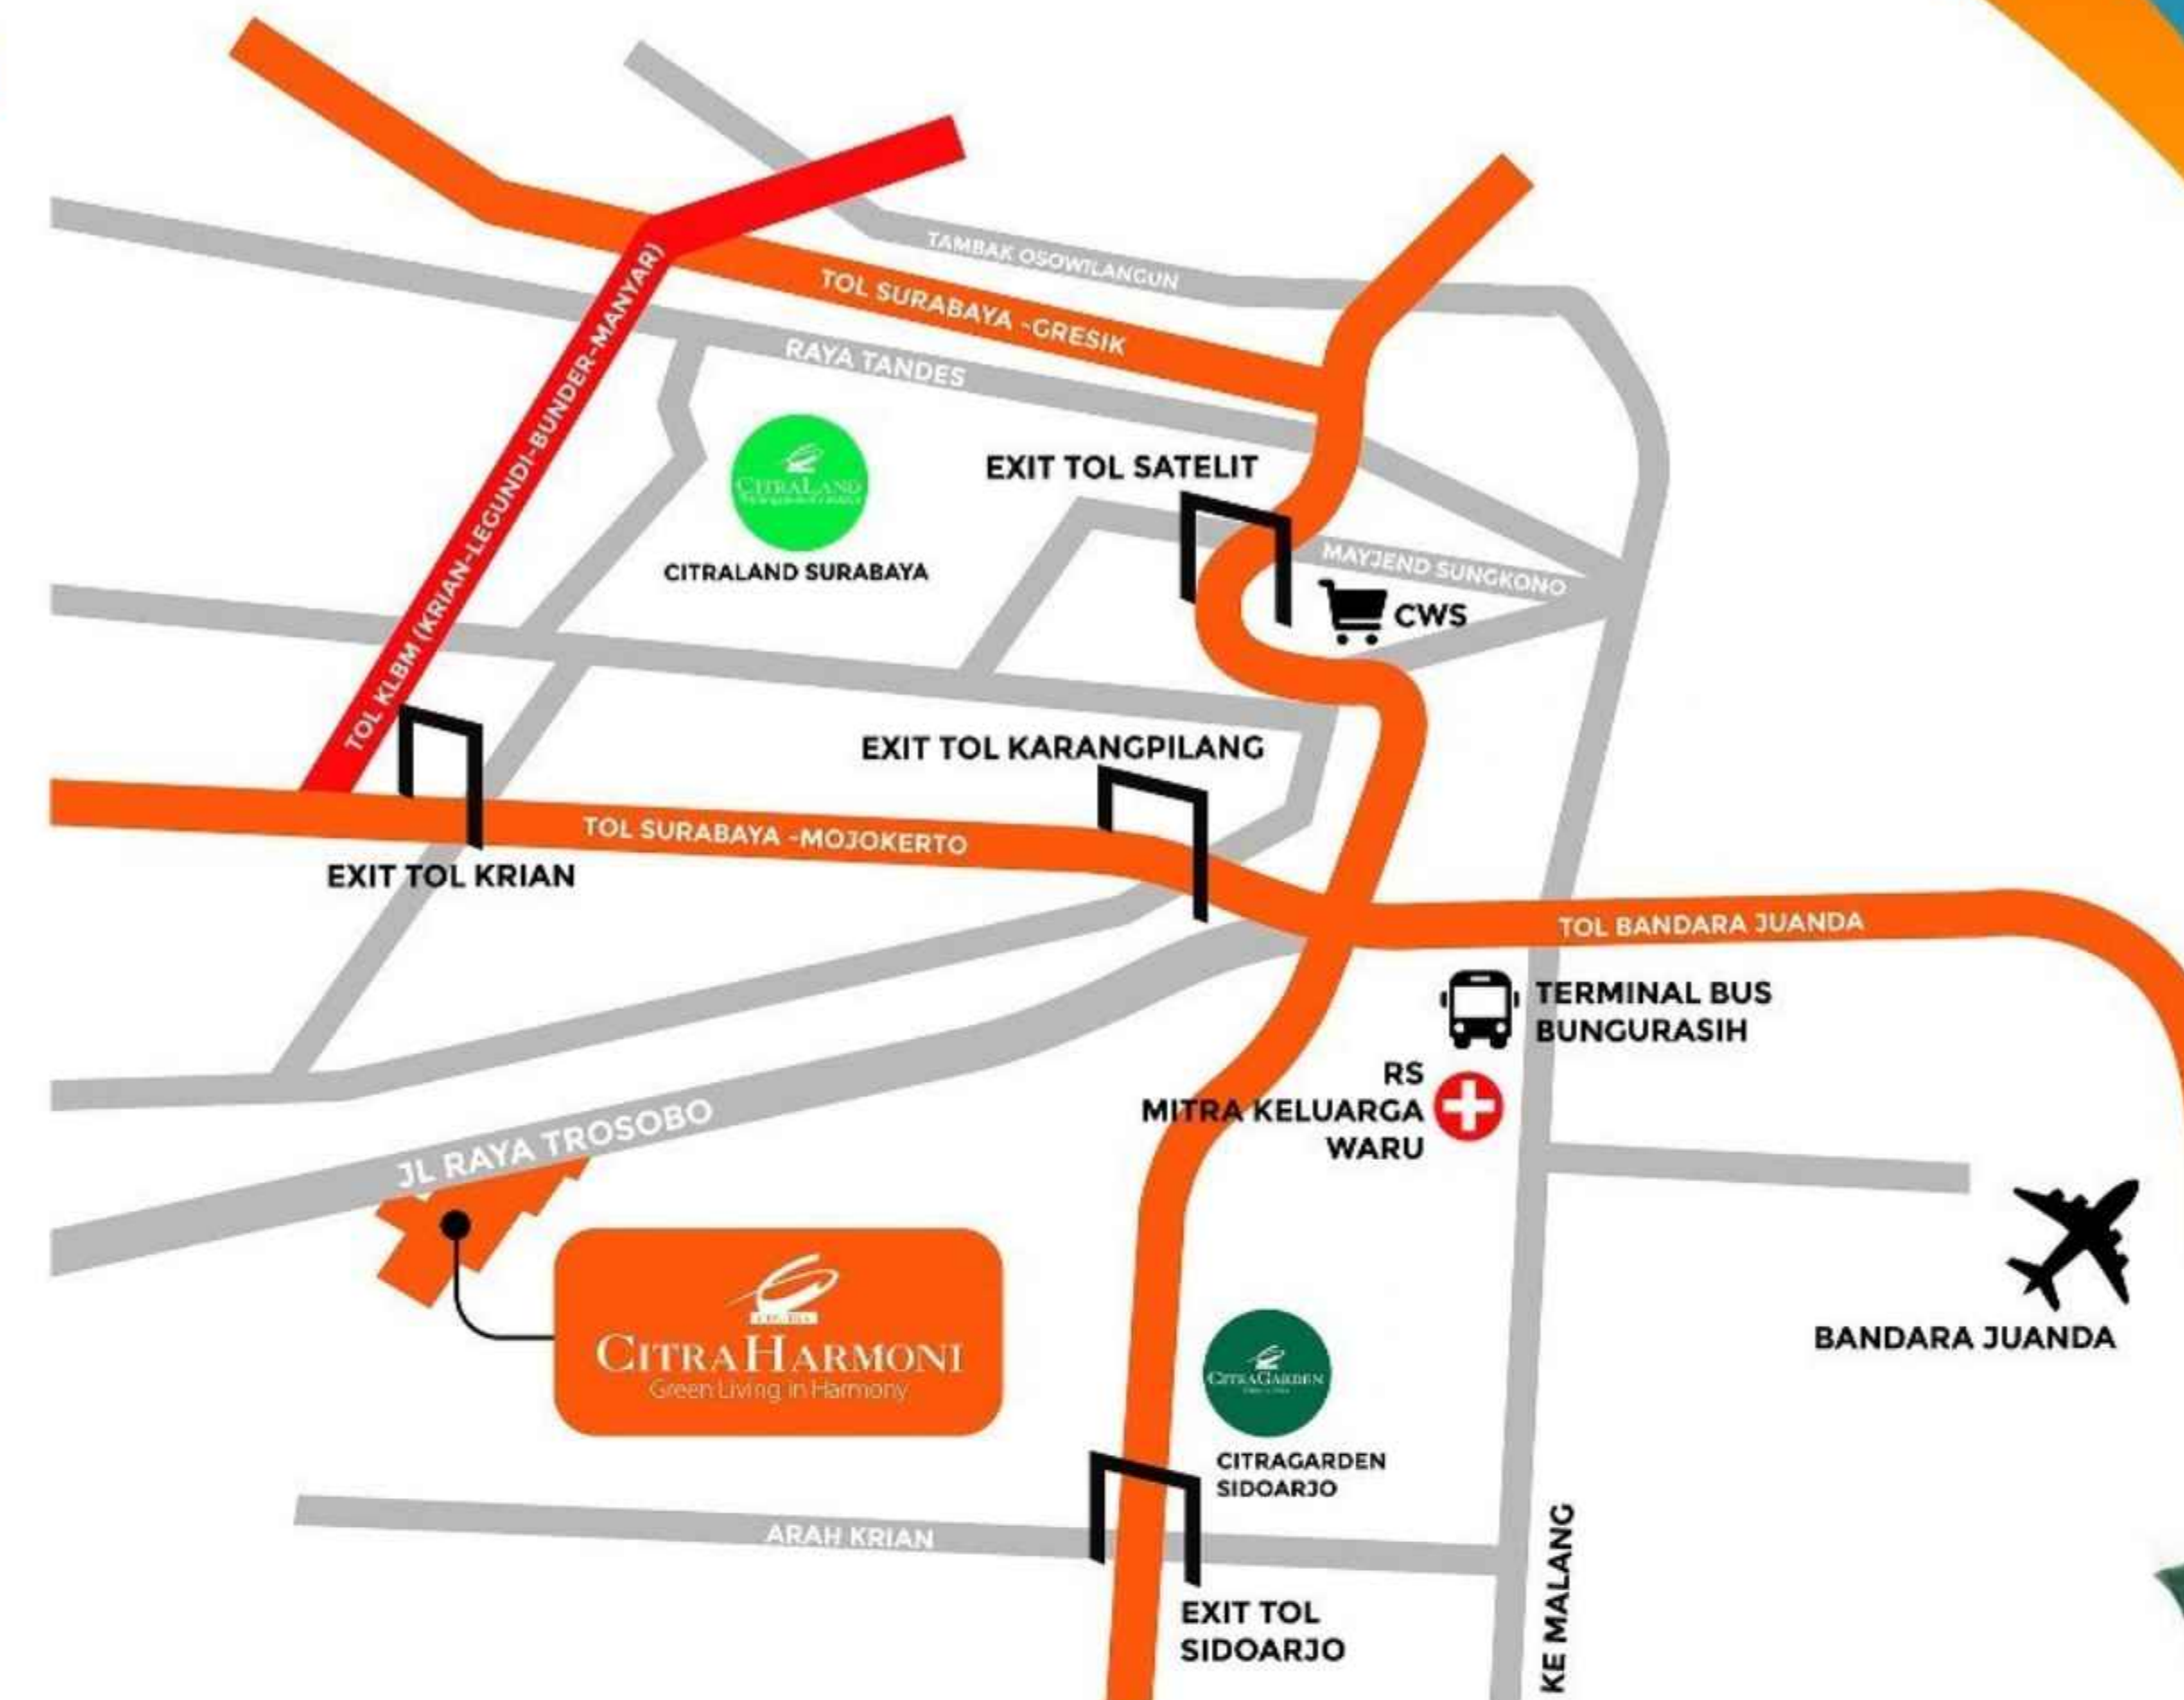

Building Specification

- Struktur : beton bertulang
- Pondasi : batu kali & plat setempat
- Lantai : granite tile 60x60
- Dinding : bata ringan + plester + cat
- Plafond : rangka hollow gypsum board
- Railing : stainless steel
- Atap : rangka galvalum
- Dapur : meja beton finish granite tile
- Pintu utama : engineering door
- Pintu dalam : engineering door pivot
- Kusen pintu : kusen aluminium YKK
- Kusen jendela : kusen aluminium YKK
- Sanitair : TOTO /setara
- Zink : marble - halmar
- Instalasi : listrik PLN 2200

Marketing Gallery

Ruko Harmoni City Center (HCC 1) TC - 01
Jl. Raya Trosobo km. 21, Taman, Sidoarjo

www.citraharmoni.com

1. citraharmoni-ciputra   citraharmonisidoarjo
    @CitraHarmoniSda   CitraHarmoni Sidoarjo

Location

CITRAHARMONI
Green Living in Harmony