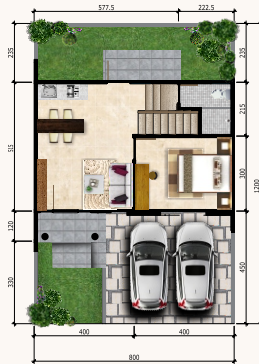

MONTANA

(Kavling 8x12m | LB.88/LT.96)