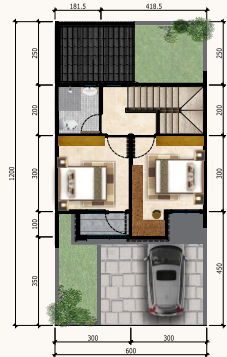

MONTANA

(Kavling 6x12m | LB.68/LT.72)