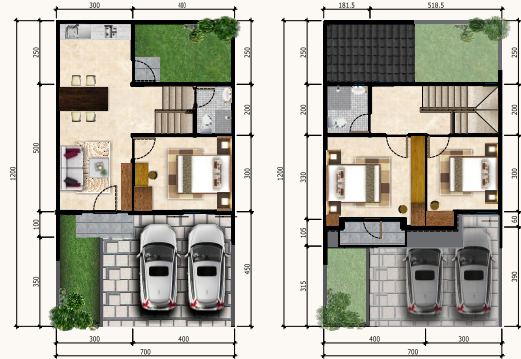

MONTANA

(Kavling 7x12m | LB.84/LT.84)