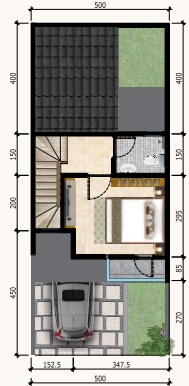

MONTANA

(Kavling 5x12m | LB.53/LT.60)