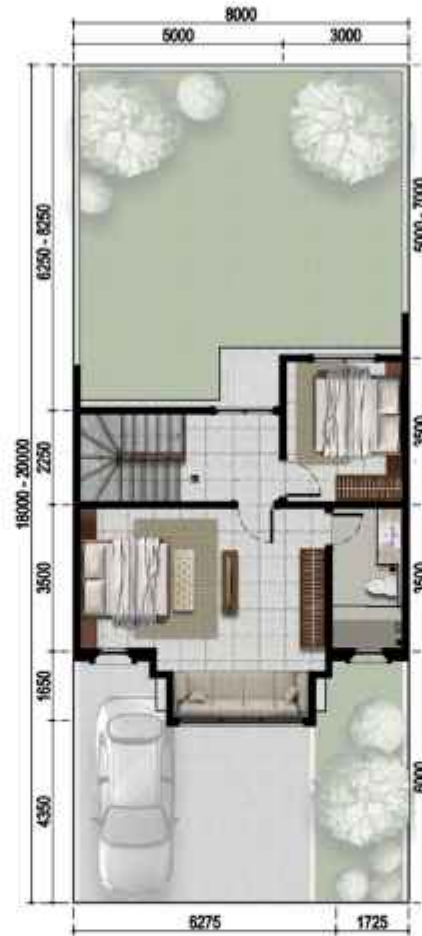

Denah Lt2

BUILDING	LAND
205	207
	216 (9x23-24)

Chester

(8x18-20)

Denah Lt1

Denah Lt2

BUILDING	LAND
120	144
	160 (8x18-20)

SPESIFIKASI BANGUNAN