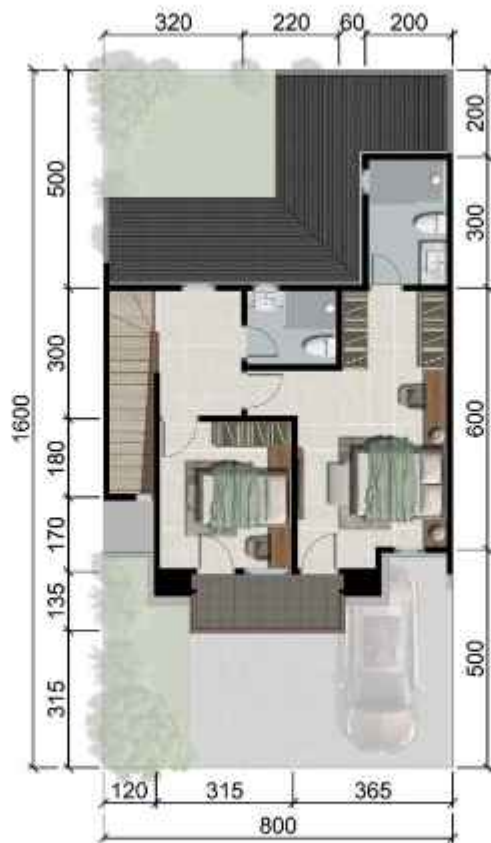

- Rumah L.10
- Rumah L.8

Tipe Rumah

Rodez

8 x 16

Relaxing Refuge

Lantai Bawah

Lantai Atas

Layout Rumah

LB 123
LT 128

 3+1

 3+1

 1

 1

 1

Villeneuve

10 x 18

Layout Rumah

Lantai Bawah

Lantai Atas

LB 214
LT 180

 4+1

 5+1

 2

 1

 2

Perfectly Charming

Layout Rumah

Lantai Bawah

Lantai 2

Lantai 3

Villeneuve
Attic Room

LB 261
LT 180