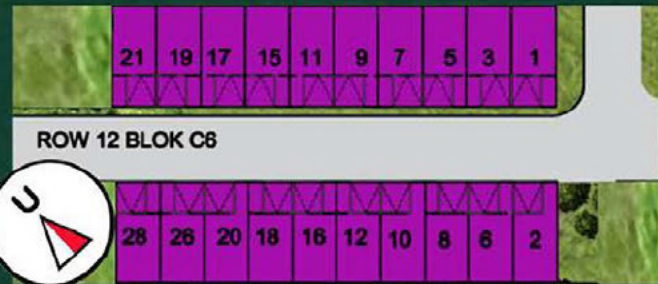

Marketing Gallery

Perumahan CitraLand Palembang Jl. Maviyen Yusuf Singadekane, Kel. Keramasan Kec. Kertapati Palembang - 30259

citralandpalembang

citraland palembang

"A Development by CIPUTRA GROUP and LI REALTY"