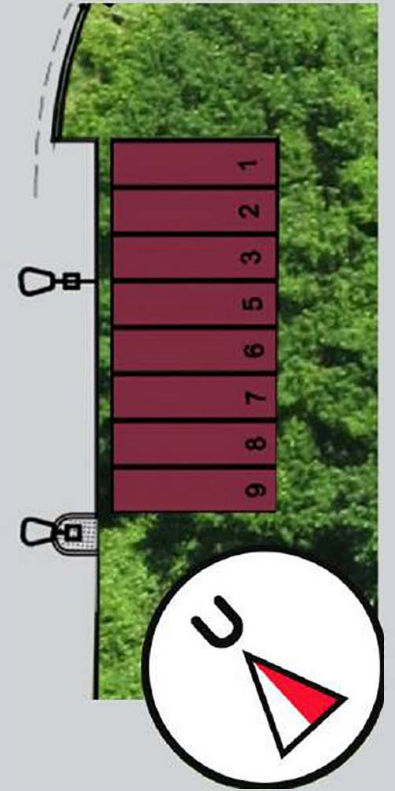

SITEPLAN

: RUBY

Spesifikasi

Pondasi : Tiang pancang | **Dinding** : Bata diplester, aci, dan finish cat ex. ICI / Propan / setara | **Lantai** Homogeneous Tile | **KM/WC Lantai & dinding** : Keramik | **Kusen** : Alumunium finish powder coating | **Pintu utama**: Pintu Kaca | **Pintu KM/WC** : PVC, kusen PVC | **Plafond**: Gypsum board finish cat | **Atap**: Baja ringan, Alkan | **Air Bersih**: Standar PDAM | **Sanitair**: Monoblok ex. Toto / Setara | **Instalasi Air**: Westpex / Setara | **Listrik** : 3.500 VA