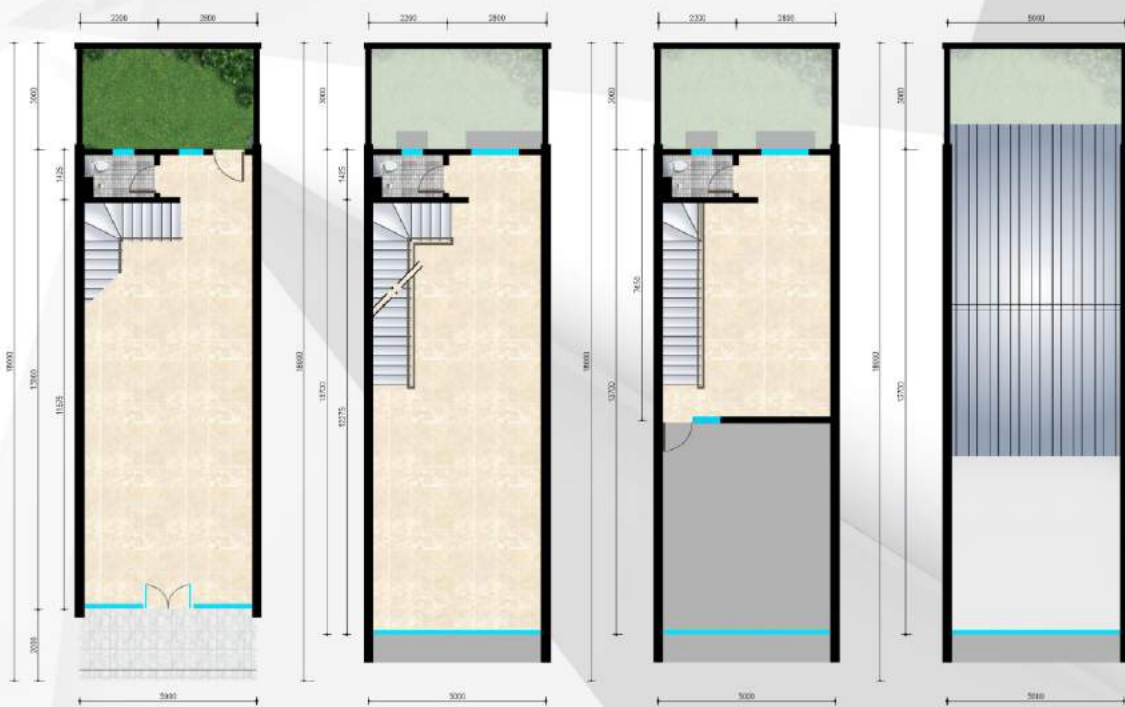

RUBY

CITRALAND
PALEMBANG

Lantai Dasar

Lantai 2

Lantai 3

Lantai atap

RUBY
ROYAL

LT : 90m²

LB : 177m²

🏠 : 2

Lantai Dasar

Lantai 2

Lantai 3

Lantai atap

RUBY
ELITE

LT : 90m²