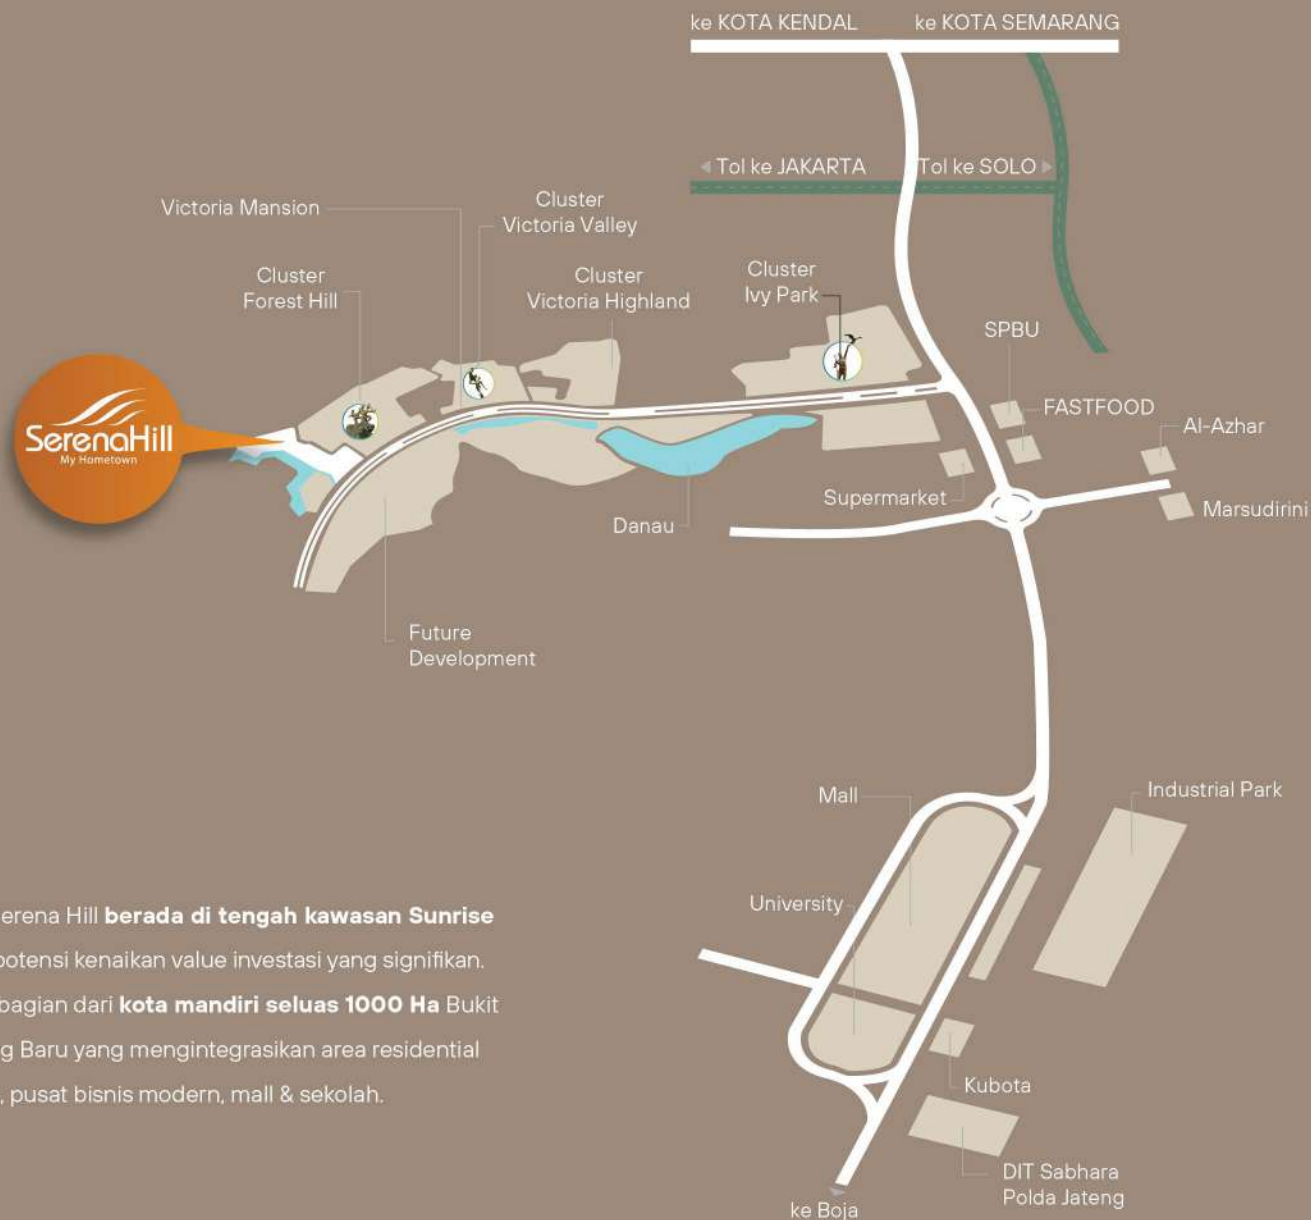

- Warren Daubney, Prinsipal SDA

LOCATION

Properly Located

Cluster Serena Hill berada di tengah kawasan Sunrise dengan potensi kenaikan value investasi yang signifikan. Menjadi bagian dari kota mandiri seluas 1000 Ha Bukit Semarang Baru yang mengintegrasikan area residential premium, pusat bisnis modern, mall & sekolah.